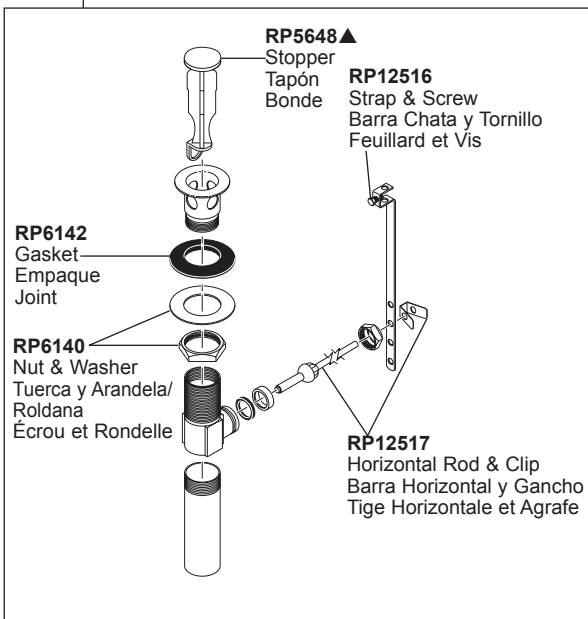

Model/Modelo/Modèle
3599LF-▲MPU
Series/Series/Seria

RP92257
Above Deck Mounting Hardware (2)
Ferrería de Montaje sobre la cubierta(2)
Quincaillerie de Fixation de Dessus de Plateforme (2)

RP75786
Valve Cartridge, Hot Side
Cartucho de la Válvula , Lado Caliente
Cartouche de soupape, eau chaude

RP92258
Below Deck Mounting Hardware (2)
Ferrería de montaje abajo de cubierta (2)
Au dessous du matériel de montage du pont (2)

RP26533▲
Metal Pop-Up Assembly Less Lift Rod
Ensamble de Metal del Desagüe Automático Sin la Barra de Alzar
Renvoi Mécanique en Métal Sans la Tige de Manoeuvre

RP92256
Aerator
Aireador
Aérateur

RP76572
O-Rings
Anillos "O"
Joints Toriques

RP76563-1.2
Flow Regulator
Regulador de flujo
Régulateur de débit

RP53408
Nut & Washer
Tuerca y Arandela
Écrou et rondelle

RP76569
Clip & Tee
Gancho y conexión
L'agrafe et connexion

RP63507
Outlet Hoses
Mangueras de salida
Tuyaux de sortie

RP91929▲
Lift Rod & Finial
Pomo de la barra de alzar
Grain de la Tirette

RP75838
Valve Cartridge, Cold Side
Cartucho de la Válvula, Lado Frío
Cartouche de soupape, eau froide

H299▲
Handle kit
Juego de herrajes de la Manija
Manette en kit

▲ Specify Finish
Especifique el Acabado
Précisez le Fini