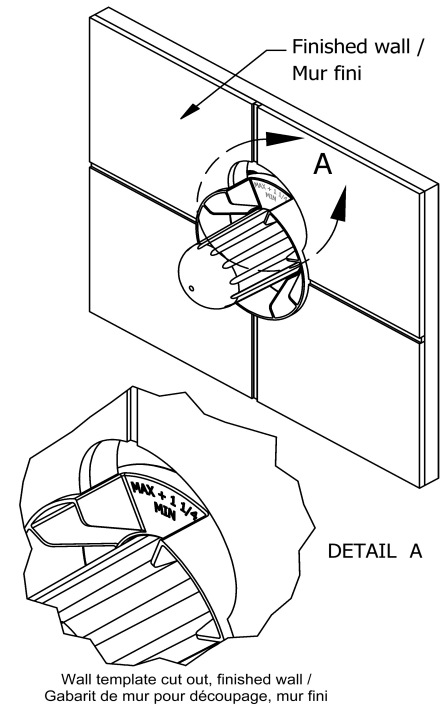

Certifications

- CSA B125.1
- ASME A112.18.1
- ASSE 1016
- Approbation CMR248

UPC®