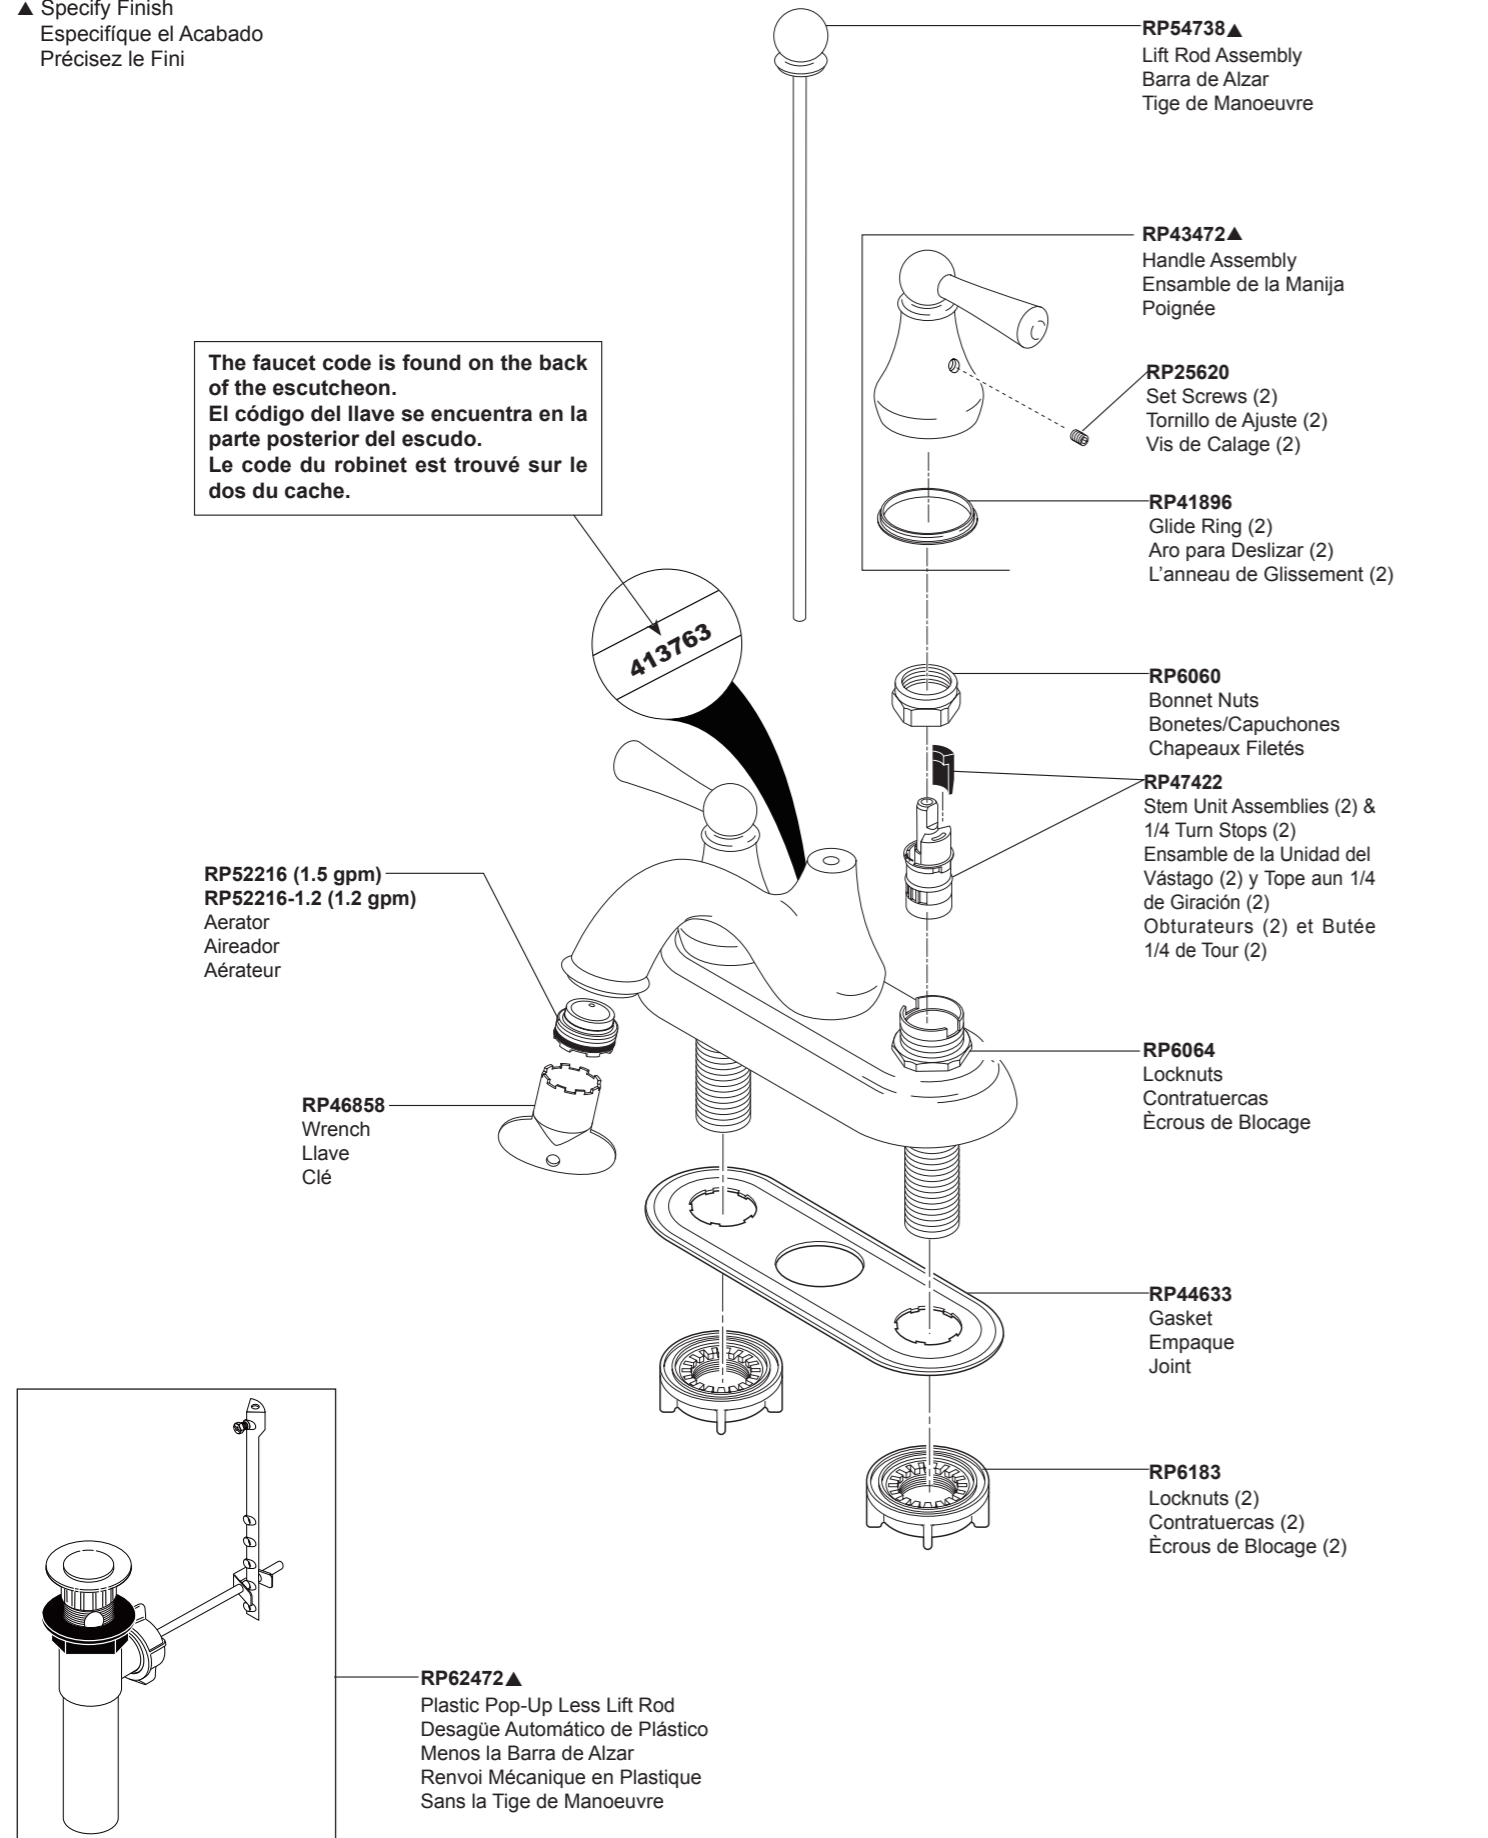

Model/Modelo/Modèle  
**25902LF▲ / 25999LF▲**  
 Series/Series/Seria

Order these RP number if your faucet code is "413763".  
 Pida este número del RP si el código de su llave es "413763".  
 Commandez ce nombre de RP si le code de votre robinet est "413763".

▲ Specify Finish  
 Especifica el Acabado  
 Précisez le Fini

The faucet code is found on the back of the escutcheon.  
 El código del llave se encuentra en la parte posterior del escudo.  
 Le code du robinet est trouvé sur le dos du cache.

Model/Modelo/Modèle  
**25999LF▲**  
 Series/Series/Seria

Order these RP number if your faucet code is "413763-A".  
 Pida este número del RP si el código de su llave es "413763-A".  
 Commandez ce nombre de RP si le code de votre robinet est "413763-A".