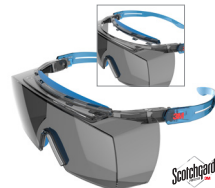

BROW GUARD

SF3704SGAF-BLU
Lens: Blue
Frame Color: Blue/Blue

SF3706AS-GRY
Lens: Orange
Frame Color: Gray/Gray

SF3701XSGAF-BLU
SF3701XAS-BLU
Lens: Clear
Frame Color: Gray/Blue

SF3702XSGAF-BLU
Lens: Gray
Frame Color: Gray/Blue