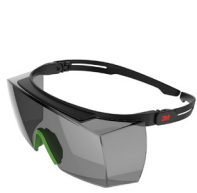

SF3730AS-BLK
Lens: IR 3.0 Gray
Frame Color: Black/Black