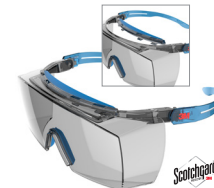

BROW GUARD

SF3704SGAF-BLU
Lens: Blue
Frame Color: Blue/Blue

SF3706AS-GRY
Lens: Orange
Frame Color: Gray/Gray

SF3701XSGAF-BLU
SF3701XAS-BLU
Lens: Clear
Frame Color: Gray/Blue

SF3702XSGAF-BLU
Lens: Gray
Frame Color: Gray/Blue