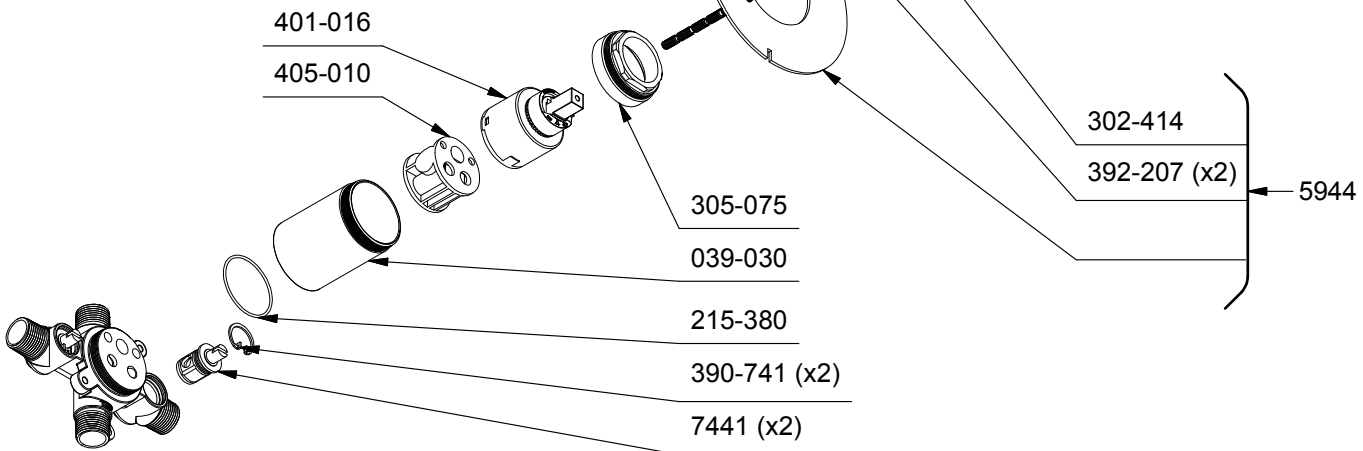

R51 ou/or R51-EX ou/or R51-SPEX

505-025 (2.5 mm)

*Les dimensions, les modèles et les finis présentés peuvent différer. / Sizes, models and finishes may differ from those presented.

Service à la clientèle - Ontario, Ouest Canadien : 1-888-287-5354 Québec, Maritimes : 1-866-473-8442
Customer service - Ontario, Western Canada : 1-888-287-5354 Québec, Maritimes : 1-866-473-8442
 - United states : 1-866-473-8442