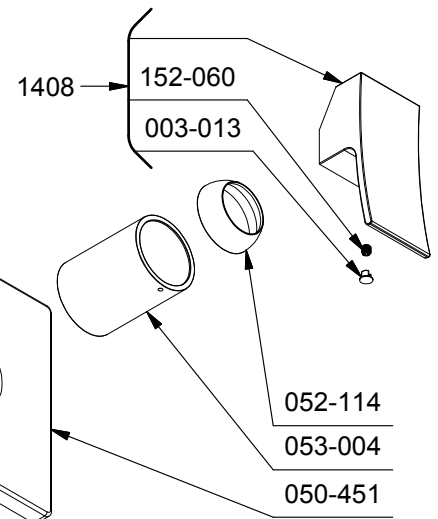

R51 ou/or R51-EX ou/or R51-SPEX

505-025 (2.5 mm)

*Les dimensions, les modèles et les finis présentés peuvent différer. / Sizes, models and finishes may differ from those presented.

Service à la clientèle - Ontario, Ouest Canadien : 1-888-287-5354 Québec, Maritimes : 1-866-473-8442
Customer service - Ontario, Western Canada : 1-888-287-5354 Québec, Maritimes : 1-866-473-8442
 - United states : 1-866-473-8442