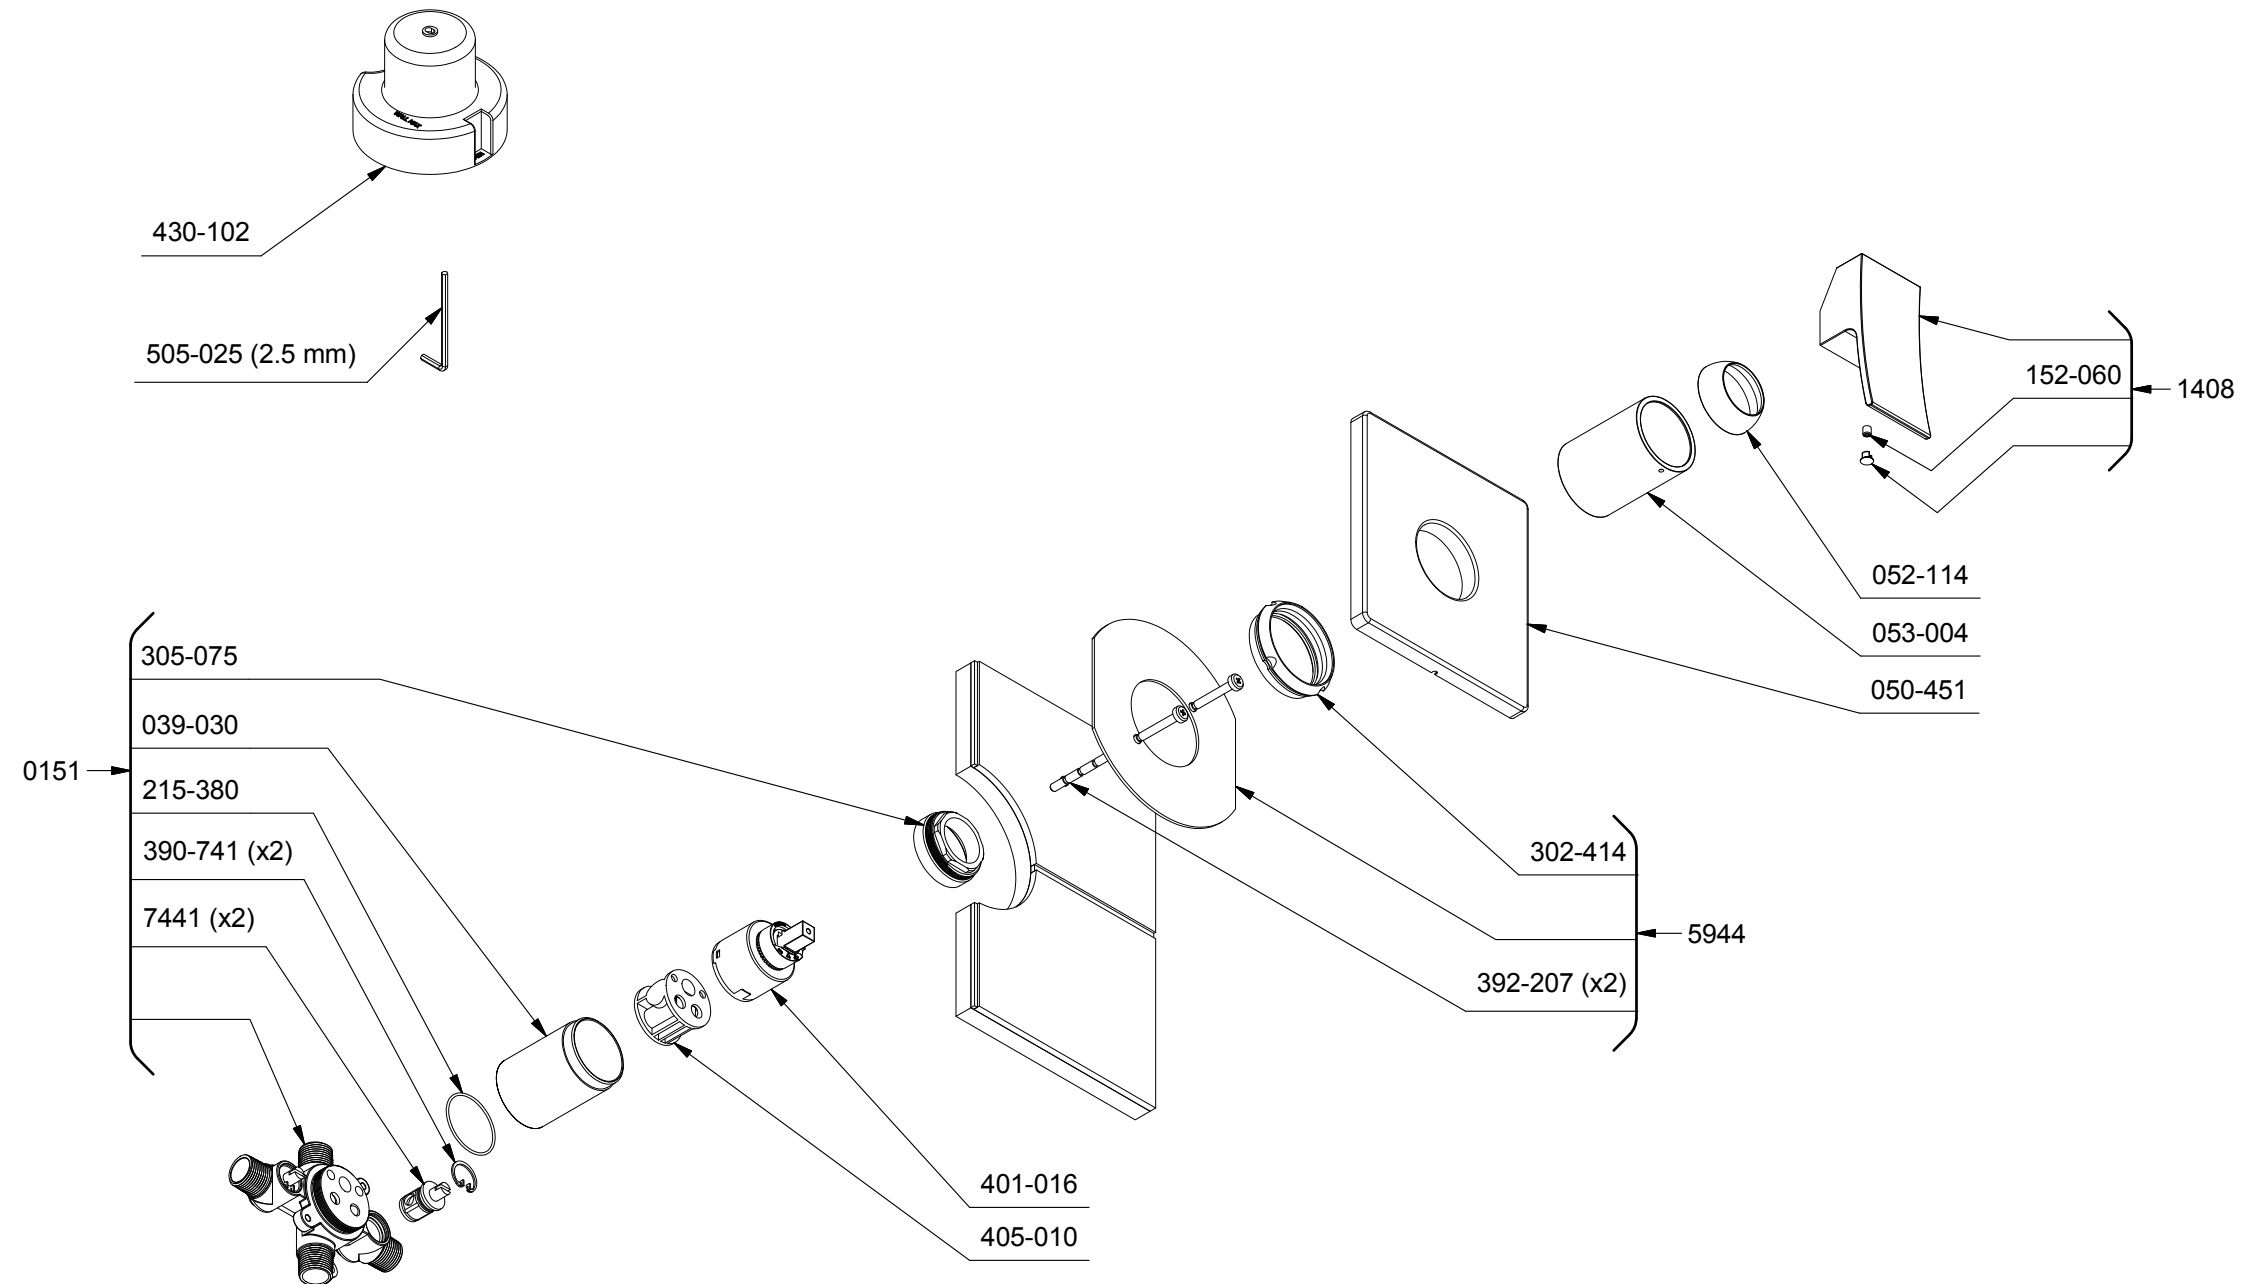

R51 ou/or R51-EX ou/or R51-SPEX

505-025 (2.5 mm)

*Les dimensions, les modèles et les finis présentés peuvent différer. / Sizes, models and finishes may differ from those presented.

Service à la clientèle - Ontario, Ouest Canadien : 1-888-287-5354 Québec, Maritimes : 1-866-473-8442
Customer service - Ontario, Western Canada : 1-888-287-5354 Québec, Maritimes : 1-866-473-8442
 - United states : 1-866-473-8442