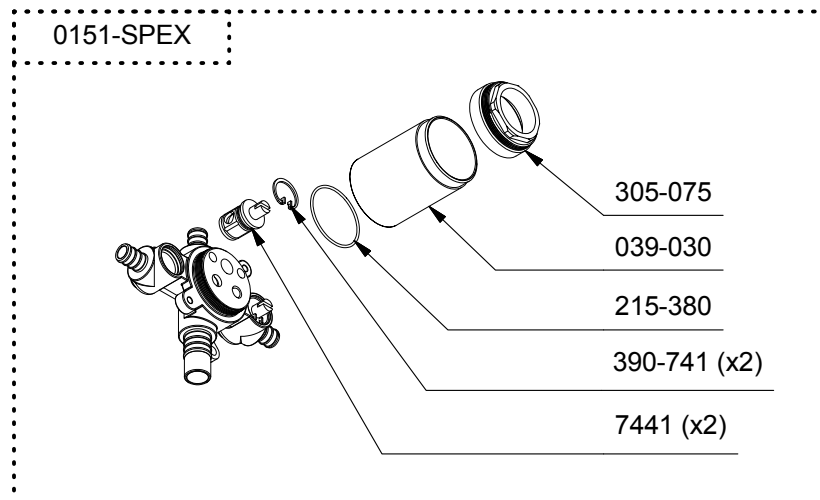

R51 ou/or R51-EX ou/or R51-SPEX

505-025 (2.5 mm)

*Les dimensions, les modèles et les finis présentés peuvent différer. / Sizes, models and finishes may differ from those presented.

Service à la clientèle - Ontario, Ouest Canadien : 1-888-287-5354 Québec, Maritimes : 1-866-473-8442
Customer service - Ontario, Western Canada : 1-888-287-5354 Québec, Maritimes : 1-866-473-8442
 - United states : 1-866-473-8442