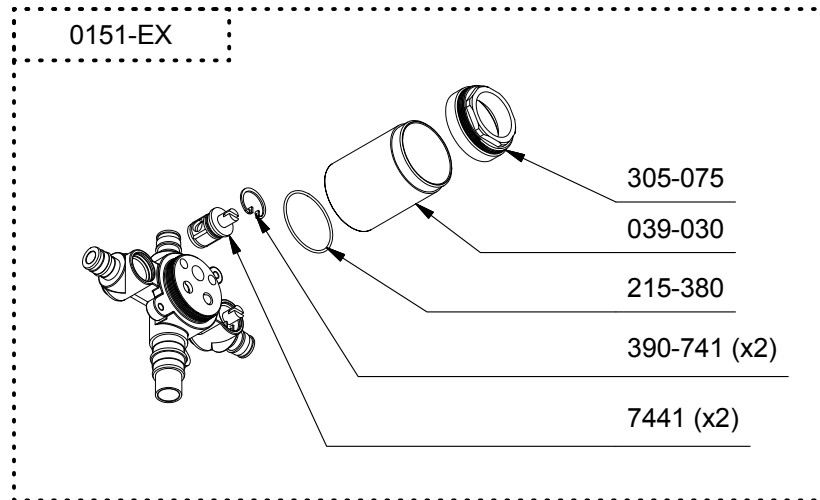

R51 ou/or R51-EX ou/or R51-SPEX

505-025 (2.5 mm)

*Les dimensions, les modèles et les finis présentés peuvent différer. / Sizes, models and finishes may differ from those presented.

Service à la clientèle - Ontario, Ouest Canadien : 1-888-287-5354 Québec, Maritimes : 1-866-473-8442
Customer service - Ontario, Western Canada : 1-888-287-5354 Québec, Maritimes : 1-866-473-8442
 - United states : 1-866-473-8442