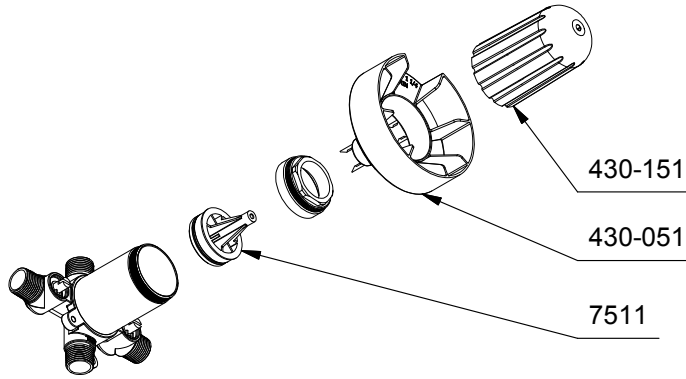

R51 ou/or R51-EX ou/or R51-SPEX

505-025 (2.5 mm)

*Les dimensions, les modèles et les finis présentés peuvent différer. / Sizes, models and finishes may differ from those presented.

Service à la clientèle - Ontario, Ouest Canadien : 1-888-287-5354 Québec, Maritimes : 1-866-473-8442
Customer service - Ontario, Western Canada : 1-888-287-5354 Québec, Maritimes : 1-866-473-8442
 - United states : 1-866-473-8442