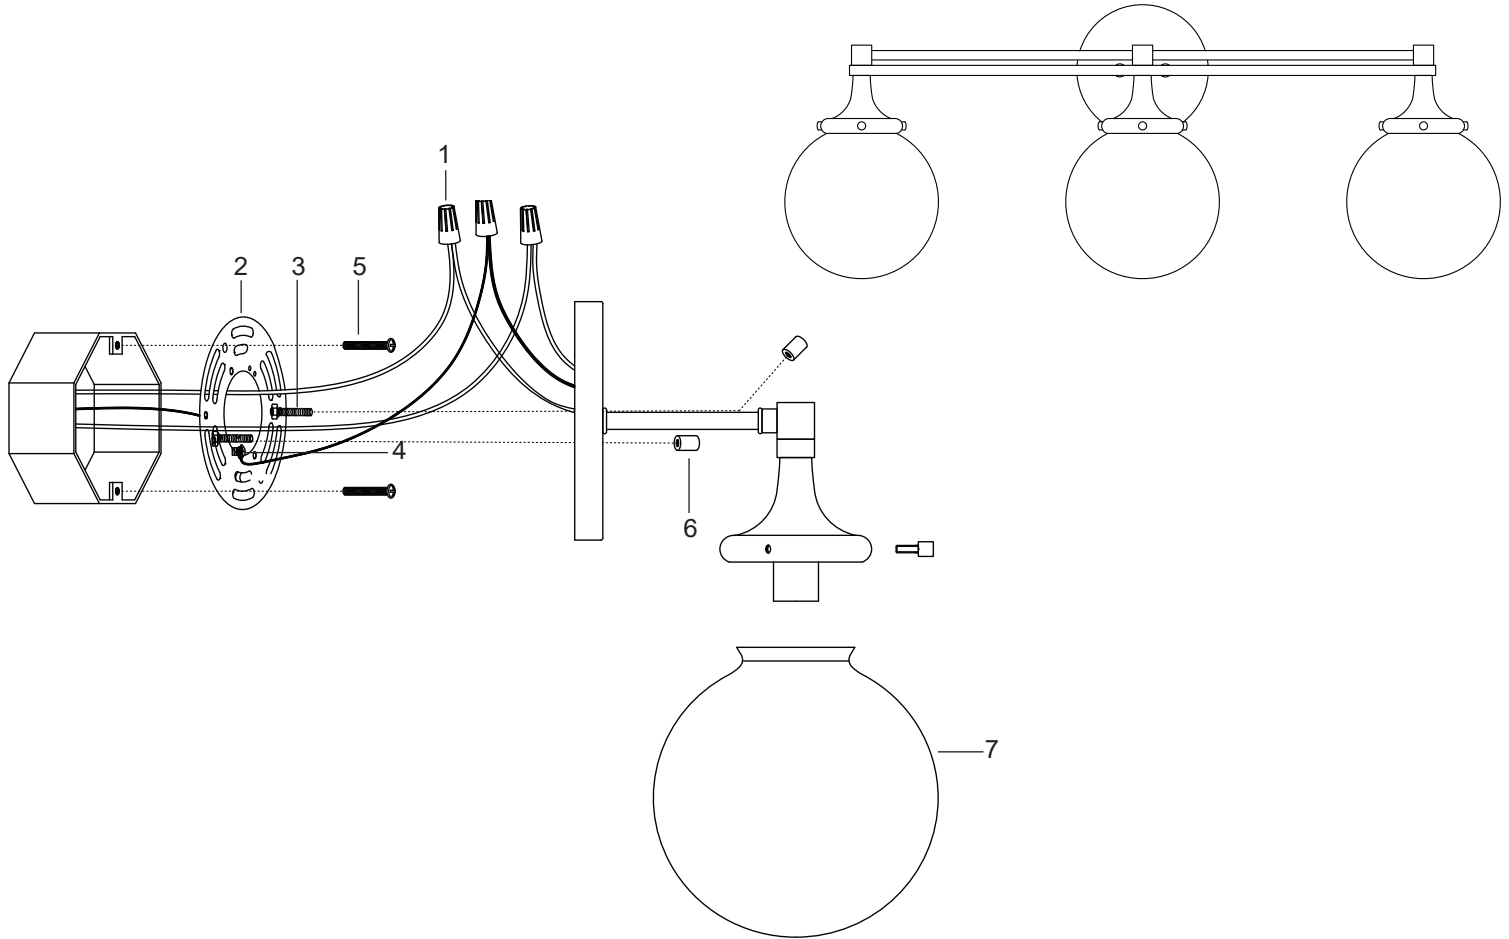

# ALFARO

VANITY LIGHT

LÁMPARA DE TOCADOR

APPLIQUE DE SALLE DE BAIN

SKU: 479873

No.	Part Name	Nombre de pieza	Pièce	Part No.
1	Wire nut (3 pcs)	Connecteur de fils (3 pcs)	Tuerca para cables (3 pcs)	PHSPHHDWR31WTY
2	Mounting bracket (1 pc)	Support de fixation (1 pc)	Soporte de montaje (1 pc)	
3	Fixture mounting screw (2 pcs)	Vis de montage du luminaire (2 pcs)	Tornillo de montaje de la lámpara (2 pcs)	
4	Ground screw (1 pc)	Vis de mise à la terre (1 pc)	Tornillo de tierra (1 pc)	
5	Junction box screw (2 pcs)	Vis pour boîte de jonction (2 pcs)	Tornillo de la caja de conexiones (2 pcs)	
6	Threaded cap (2 pcs)	Capuchon fileté (2 pcs)	Tapa roscada (2 pcs)	
7	Glass shade (1 pc)	Abat-jour en verre (1 pc)	Pantalla de vidrio (1 pc)	PHSPHGLS4WTY

\*Specify Finish / Especifica el Acabado / Spécifiez la Finition

REVISED: 12/06/2021  
CODES: PHVL3253