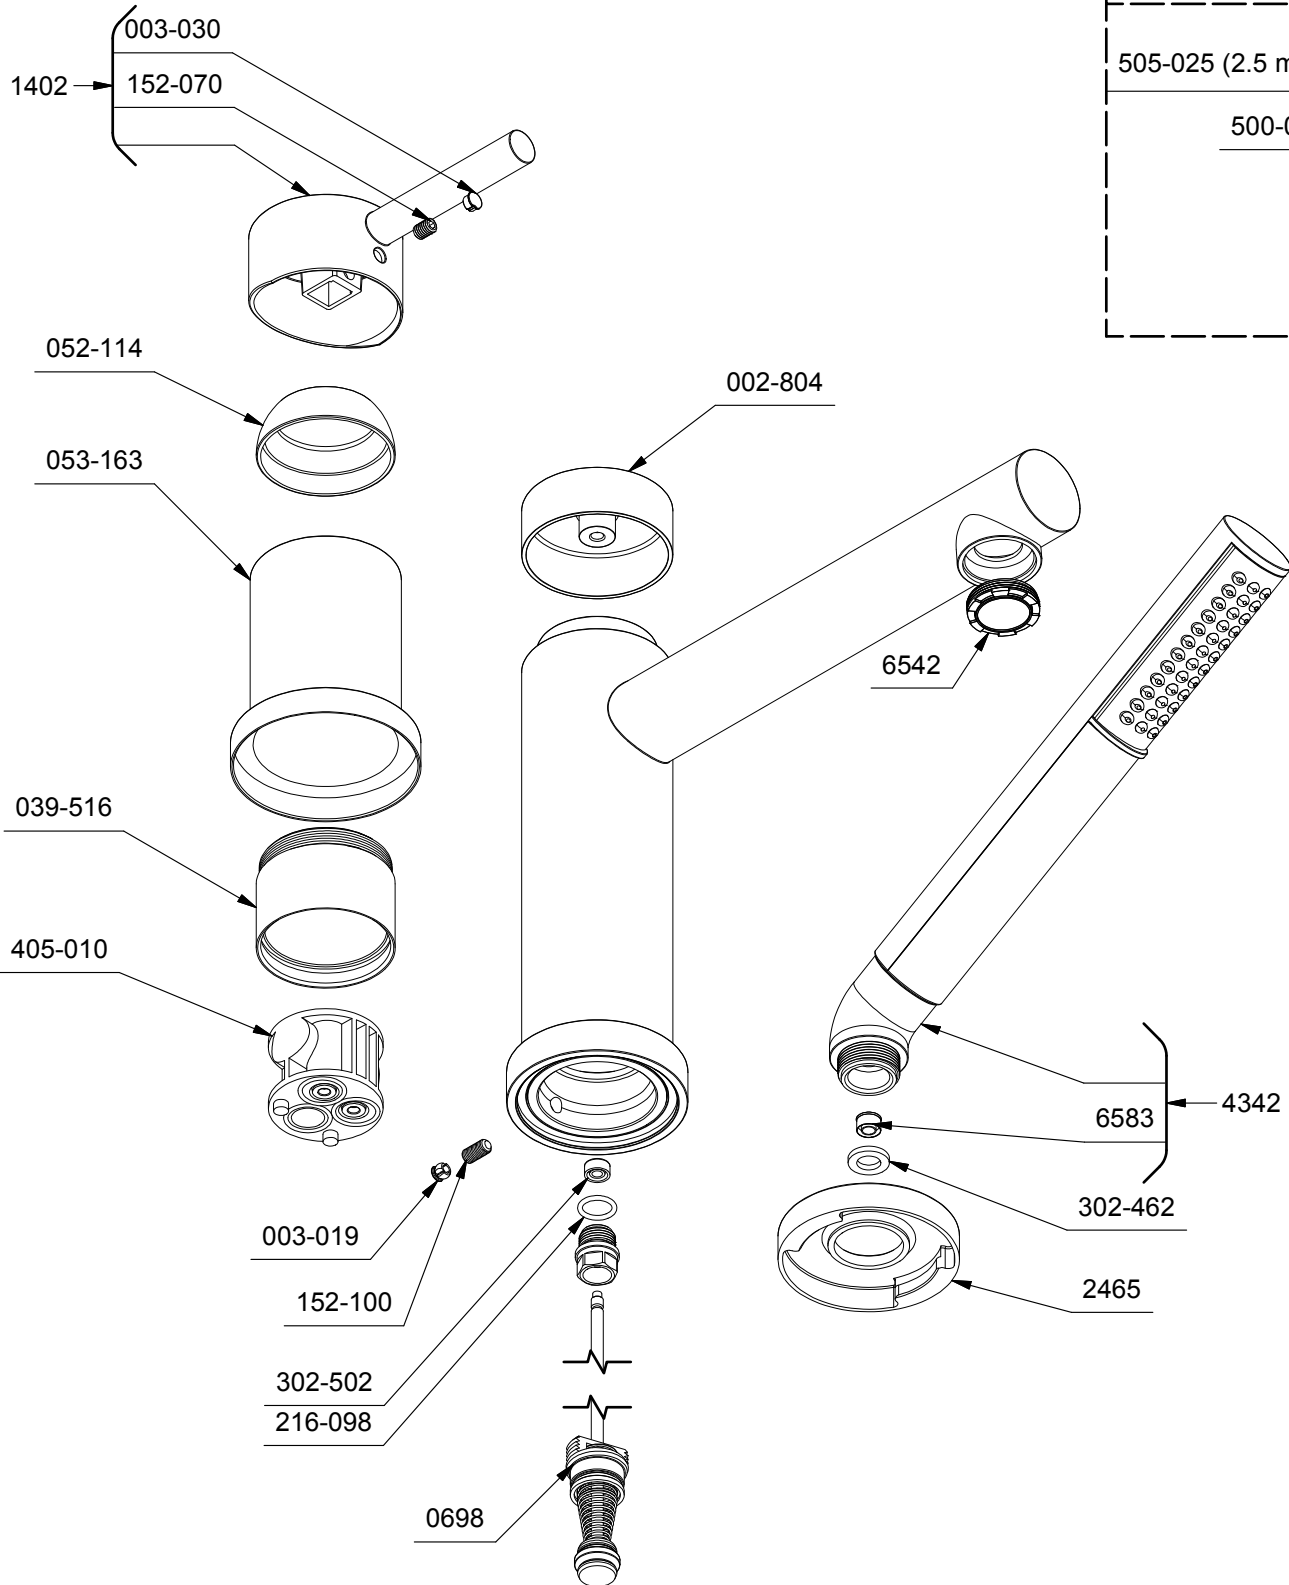

*Les dimensions, les modèles et les finis présentés peuvent différer. / Sizes, models and finishes may differ from those presented.

TOOL :
 500-009 (Tool wrench)

*Les dimensions, les modèles et les finis présentés peuvent différer. / Sizes, models and finishes may differ from those presented.