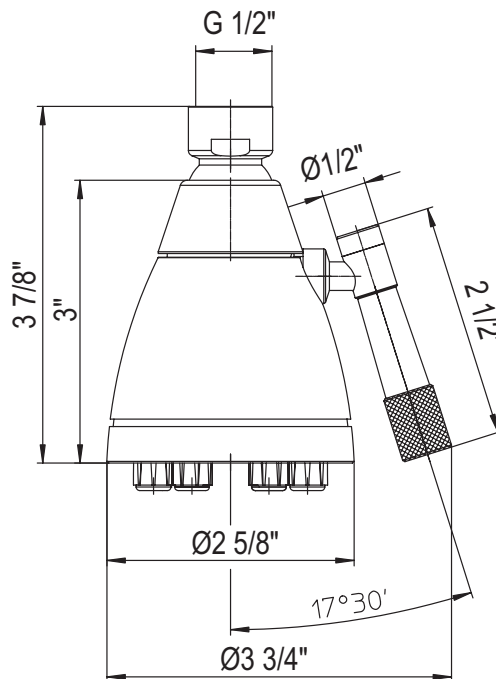

For warranty or additional information, contact:

U.S.A.
houseofrohl.com/support
1-800-777-9762

QUEBEC / MARITIMES / WESTERN CANADA
QUÉBEC / MARITIMES / OUEST CANADIEN
QUEBEC / MARITIMOS / CANADA OCCIDENTAL
houseofrohl.ca/support
1-866-473-8442

ONTARIO
houseofrohl.ca/support
1-800-287-5354