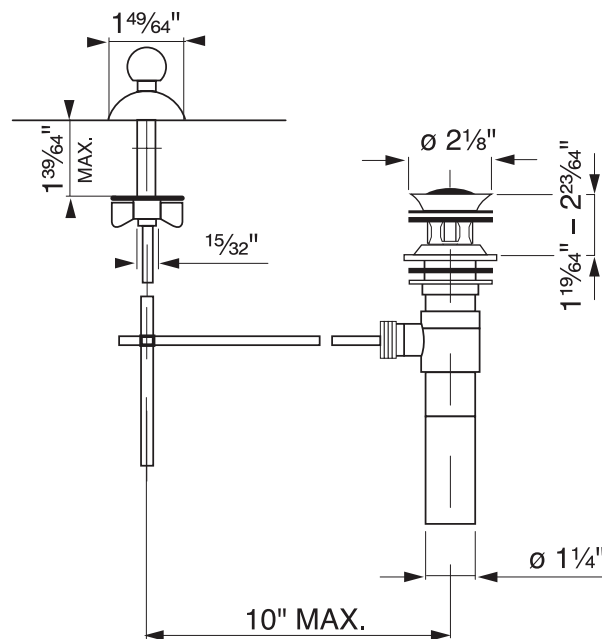

ESPECIFICACIONES

DESCRIPCIÓN

- No apto para uso con cuencos o cuencos sin rebosadero.
- Para usar con grifos de lavabo de montaje en pared
- Se adapta a drenaje estándar de 1 3/4"

GARANTÍA

- La mayoría de los productos o piezas cuentan con "Garantías limitadas" contra defectos de fabricación. Para los clientes de EE. UU., visite houseofrohl.com/support y para los clientes canadienses, visite houseofrohl.ca/support para conocer la garantía completa del producto y el acabado.

Conjunto de drenaje mecánico

MODELOS: CNZREMOTE

For warranty or additional information, contact:

U.S.A.
houseofrohl.com/support
1-800-777-9762

QUEBEC / MARITIMES / WESTERN CANADA
QUÉBEC / MARITIMES / OUEST CANADIEN
QUEBEC / MARITIMOS / CANADA OCCIDENTAL
houseofrohl.ca/support
1-866-473-8442

ONTARIO
houseofrohl.ca/support
1-800-287-5354