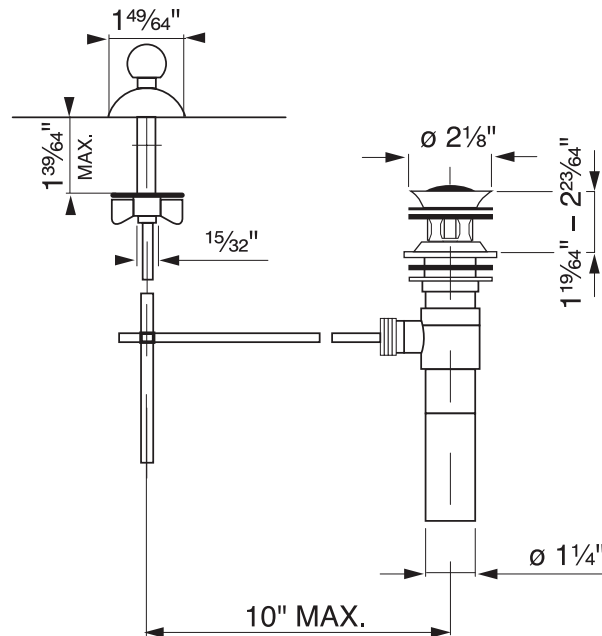

SPÉCIFICATIONS

DESCRIPTION

- Ne pas utiliser avec des bols ou des bols sans trop-plein
- À utiliser avec les robinets de lavabo muraux
- Convient aux drains standards de 1 3/4"

GARANTIE

- La plupart des produits ou pièces comportent des « garanties limitées » contre les défauts de fabrication. Pour les clients américains, veuillez visiter houseofrohl.com/support et pour les clients canadiens, veuillez visiter houseofrohl.ca/support pour la garantie complète du produit et du fini.

Ensemble pour drain mécanique

MODÈLES: CNZREMOTE

For warranty or additional information, contact:

U.S.A.
houseofrohl.com/support
1-800-777-9762

QUEBEC / MARITIMES / WESTERN CANADA
QUÉBEC / MARITIMES / OUEST CANADIEN
QUEBEC / MARITIMOS / CANADA OCCIDENTAL
houseofrohl.ca/support
1-866-473-8442

ONTARIO
houseofrohl.ca/support
1-800-287-5354