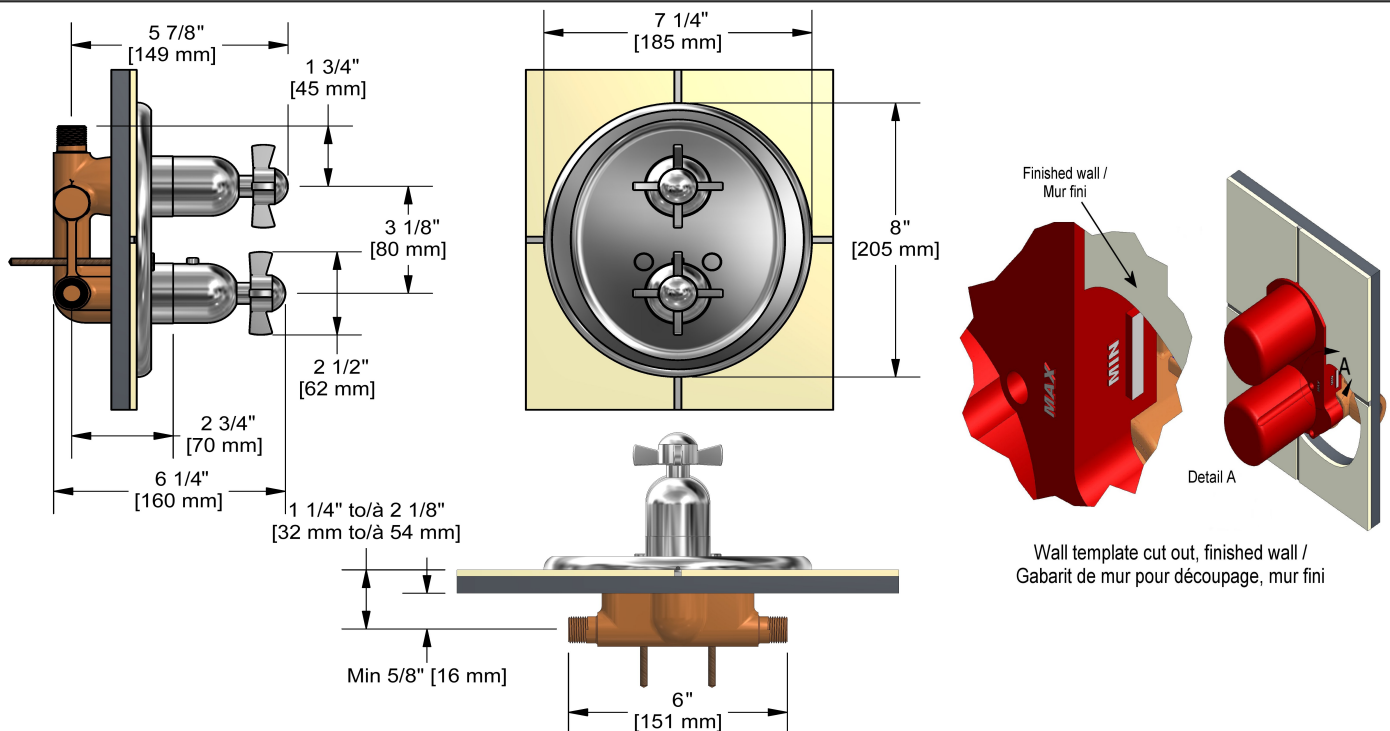

Certifications

- CSA B125.1
- ASME A112.18.1
- ASSE 1016
- Approbation CMR248

UPC®