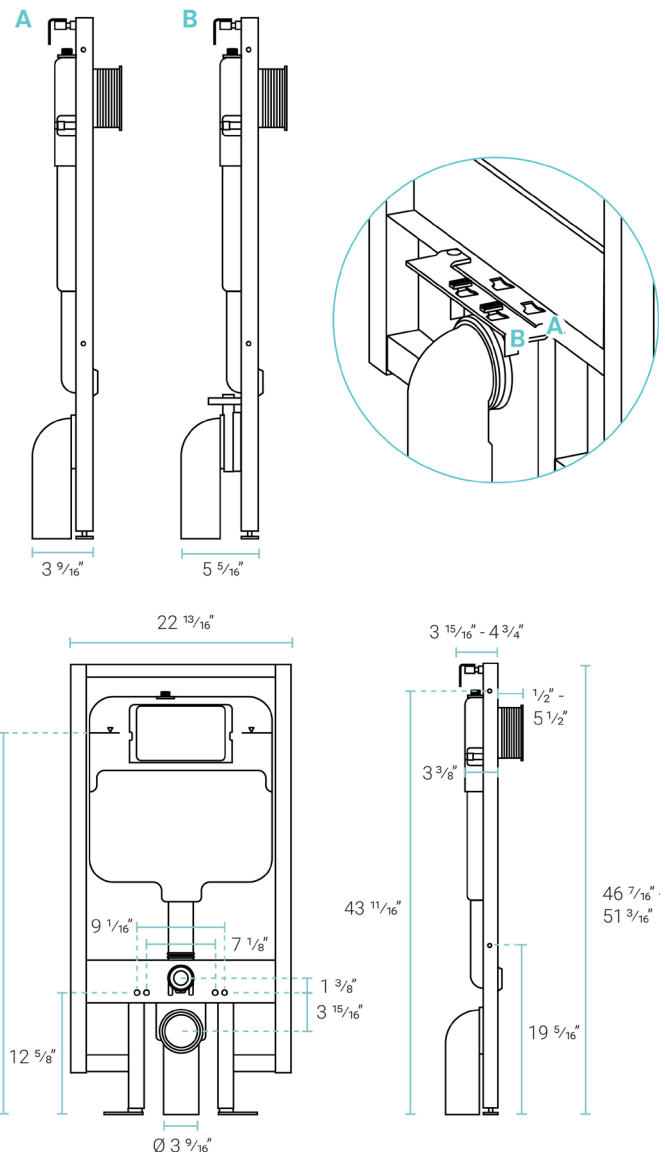

#### Specifications:

- N.W: 67.0 lb.
- L: 22 <sup>5</sup>/<sub>8</sub>" x W: 14 <sup>3</sup>/<sub>16</sub>" x H: 14"

#### Installation:

- In-wall

#### Specifications:

- N.W: 33.0 lb.
- L: 22 <sup>13</sup>/<sub>16</sub>" x W: 4 <sup>3</sup>/<sub>4</sub>" x H: 51 <sup>3</sup>/<sub>16</sub>"

## Specifications:

- N.W: 2.0 lb.
- L:  $9 \frac{5}{16}$ " x W:  $\frac{5}{16}$ " x H: 6"