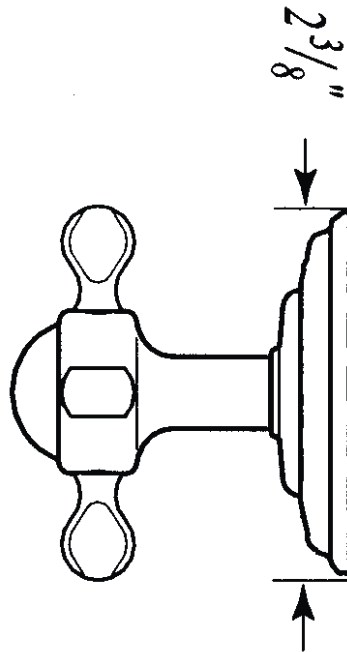

Edwardian™

Ajuste para controles de flujo y desviadores.

MODELOS: U.3241

For warranty or additional information, contact:

U.S.A.
houseofrohl.com/support
1-800-777-9762

QUEBEC / MARITIMES / WESTERN CANADA
QUÉBEC / MARITIMES / OUEST CANADIEN
QUEBEC / MARITIMOS / CANADA OCCIDENTAL
houseofrohl.ca/support
1-866-473-8442