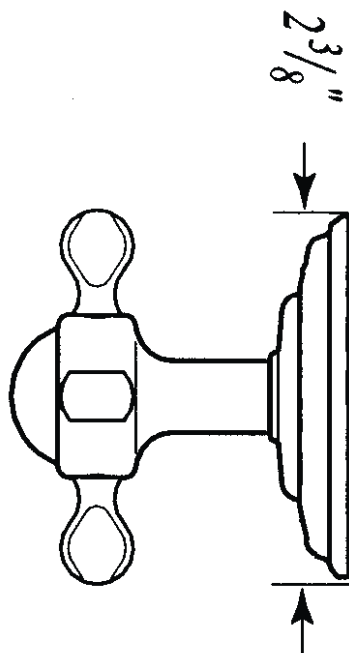

For warranty or additional information, contact:

U.S.A.
houseofrohl.com/support
1-800-777-9762

QUÉBEC / MARITIMES / WESTERN CANADA
QUÉBEC / MARITIMES / OUEST CANADIEN
QUÉBEC / MARITIMOS / CANADA OCCIDENTAL
houseofrohl.ca/support
1-866-473-8442

ONTARIO
houseofrohl.ca/support
1-800-287-5354