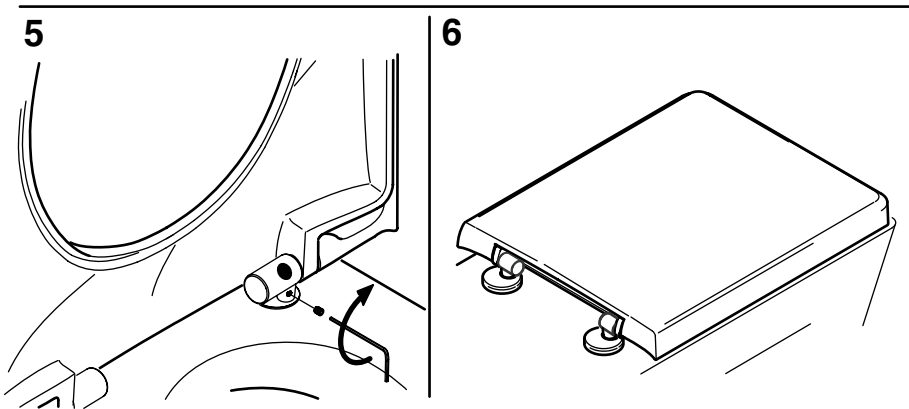

KOHLER®

INSTALLATION AND CARE GUIDE
GUIDE D'INSTALLATION ET D'ENTRETIEN
GUÍA DE INSTALACIÓN Y CUIDADO

TOILET SEAT
SIÈGE DE W.C.
ASIENTO DE INODORO
K-4777

USA/Canada: 1-800-4-KOHLER
México: 001-877-680-1310
kohler.com