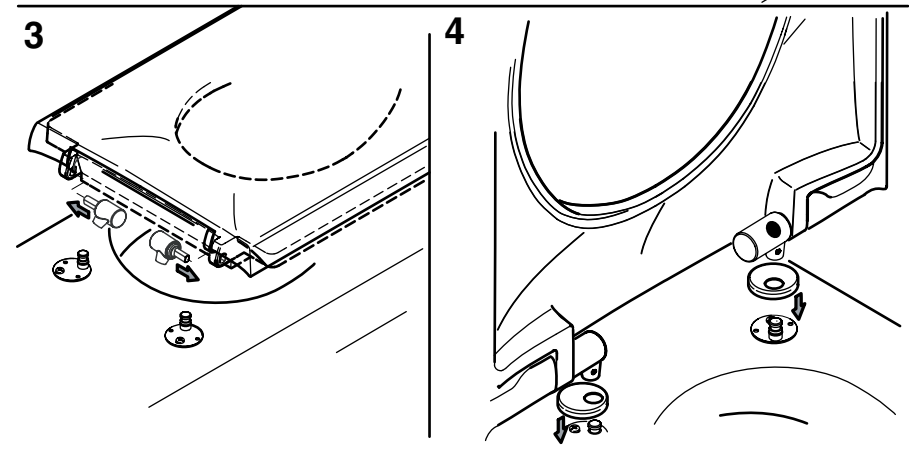

KOHLER®

INSTALLATION AND CARE GUIDE
GUIDE D'INSTALLATION ET D'ENTRETIEN
GUÍA DE INSTALACIÓN Y CUIDADO

TOILET SEAT
SIÈGE DE W.C.
ASIENTO DE INODORO
K-4777

USA/Canada: 1-800-4-KOHLER
México: 001-877-680-1310
kohler.com