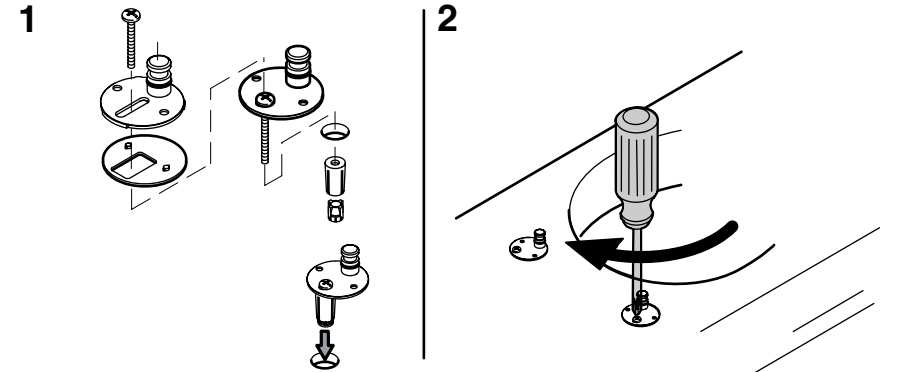

KOHLER®

INSTALLATION AND CARE GUIDE
GUIDE D'INSTALLATION ET D'ENTRETIEN
GUÍA DE INSTALACIÓN Y CUIDADO

TOILET SEAT
SIÈGE DE W.C.
ASIENTO DE INODORO
K-4777

USA/Canada: 1-800-4-KOHLER
México: 001-877-680-1310
kohler.com