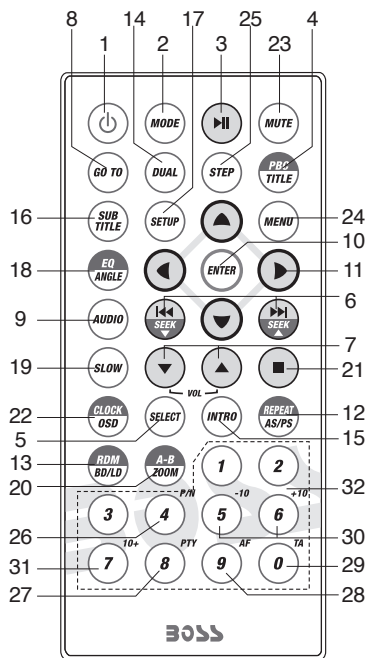

# BOSS® AUDIO SYSTEMS

**BV9955 Reproductor DVD/MP3/AM/FM**  
con pantalla táctil TFT de 7" removible, TV tuner integrado  
Puerto USB, Puerto de tarjeta de memoria SD y entrada auxiliar  
en panel frontal.

1. ENCENDIDO/APAGADO
2. SELECCIONAR FUNCIÓN
3. ECUALIZADOR
4. VOLUMEN/ANUNCIO DE TRAFICO
5. SISTEMA PAL/NTSC/ TIPO DE PROGRAMACIÓN
6. MODO
7. BUSQUEDA DE PISTA/DVD/CD
8. BUSQUEDA AUTOMATICA DE SINTONIAS
9. SILENCIADO
10. LIBERAR PANEL FRONTAL
11. VISUALIZACIÓN TFT BOTON DE LIBERACION DEL PANEL FRONTAL
12. VISUALIZACIÓN TFT-LCD
13. EXPULSAR DISCO
14. RANURA DE DISCO COMPACTO
15. RANURA DE TARJETA DE MEMORIA/SD
16. PUERTO USB
17. ENTRADA AUXILIAR PANEL FRONTAL
18. RESETEAR

# CONTROL REMOTO

1. ENCENDIDO/APAGADO
2. MODO
3. REPRODUCIR/PAUSA
4. TITULO/ CONTROL DE REPRODUCCIÓN
5. SELECCIONAR
6. BUSQUEDA DE PISTA CD/ SIGUIENTE/ANTERIOR
7. VOLUMEN
8. IR A
9. AUDIO
10. ENTER
11. NAVEGACIÓN
12. BUSQUEDA AUTOMATICA/ BUSQUEDA DE PRESINTONIA/REPETIR
13. ALEATORIO/BANDA/VOLUMEN
14. DOBLE
15. INTRO
16. SUBTITULO
17. AJUSTE
18. ECUALIZADOR
19. CÁMARA LENTA
20. ZOOM
21. PARAR
22. RELOJ /VISUALIZACIÓN EN PANTALLA
23. SILENCIO
24. MENU PRINCIPAL
25. PASO
26. SISTEMA PAL/NTSC
27. TIPO DE PROGRAMACIÓN
28. FRECUENCIAS ALTERNATIVAS
29. ANUNCIO DE TRAFICO
30. BUSQUEDA DE PISTA 10/SUBIR/BAJAR
31. BUSQUEDA DE PISTAS DE DOS DIGITOS
32. TECLADO