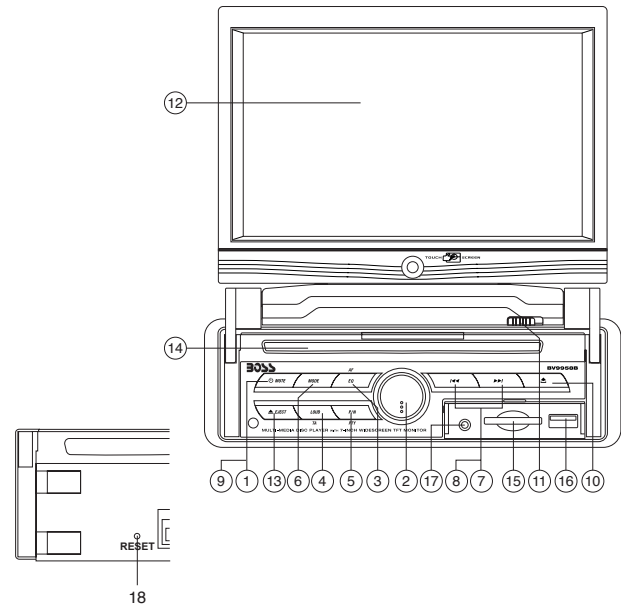

# BOSS® AUDIO SYSTEMS

**BV9955 Reproductor DVD/MP3/AM/FM**  
con pantalla táctil TFT de 7" removible, TV tuner integrado  
Puerto USB, Puerto de tarjeta de memoria SD y entrada auxiliar  
en panel frontal.

1. ENCENDIDO/APAGADO
2. SELECCIONAR FUNCIÓN
3. ECUALIZADOR
4. VOLUMEN/ANUNCIO DE TRAFICO
5. SISTEMA PAL/NTSC/ TIPO DE PROGRAMACIÓN
6. MODO
7. BUSQUEDA DE PISTA/DVD/CD
8. BUSQUEDA AUTOMATICA DE SINTONIAS
9. SILENCIADO
10. LIBERAR PANEL FRONTAL
11. VISUALIZACIÓN TFT BOTON DE LIBERACION DEL PANEL FRONTAL
12. VISUALIZACIÓN TFT-LCD
13. EXPULSAR DISCO
14. RANURA DE DISCO COMPACTO
15. RANURA DE TARJETA DE MEMORIA/SD
16. PUERTO USB
17. ENTRADA AUXILIAR PANEL FRONTAL
18. RESETEAR

# CONTROL REMOTO

1. ENCENDIDO/APAGADO
2. MODO
3. REPRODUCIR/PAUSA
4. TITULO/ CONTROL DE REPRODUCCIÓN
5. SELECCIONAR
6. BUSQUEDA DE PISTA CD/ SIGUIENTE/ANTERIOR
7. VOLUMEN
8. IR A
9. AUDIO
10. ENTER
11. NAVEGACIÓN
12. BUSQUEDA AUTOMATICA/ BUSQUEDA DE PRESINTONIA/REPETIR
13. ALEATORIO/BANDA/VOLUMEN
14. DOBLE
15. INTRO
16. SUBTITULO
17. AJUSTE
18. ECUALIZADOR
19. CÁMARA LENTA
20. ZOOM
21. PARAR
22. RELOJ /VISUALIZACIÓN EN PANTALLA
23. SILENCIO
24. MENU PRINCIPAL
25. PASO
26. SISTEMA PAL/NTSC
27. TIPO DE PROGRAMACIÓN
28. FRECUENCIAS ALTERNATIVAS
29. ANUNCIO DE TRAFICO
30. BUSQUEDA DE PISTA 10/SUBIR/BAJAR
31. BUSQUEDA DE PISTAS DE DOS DIGITOS
32. TECLADO