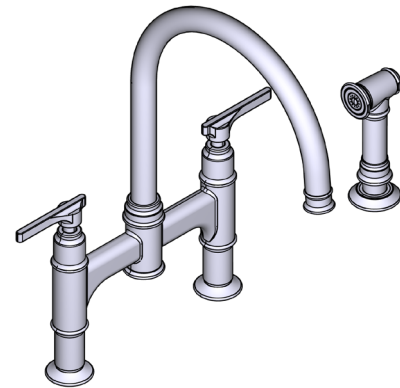

ESPECIFICACIONES

DESCRIPCIÓN

- Función de pulverización dual con configuración de chorro y rocío
- Entrada macho NPSM de 1/2"

FLUIR

- 1.5 GPM/5.69 LPM a 60 PSI

NORMAS

- ASME A112.18.1/CSA B125.1
- NSF 61/9 & 372: Q_s1
- ADA
- CEC

GARANTÍA

- La mayoría de los productos o piezas cuentan con "Garantías Limitadas" por defectos de fabricación. A los clientes en EE. UU. se les recomienda visitar houseofrohl.com/support y a los clientes en Canadá, houseofrohl.ca/support, para consultar las condiciones completas de la garantía de los productos y acabados.

Southbank™

Llave de fregadero con puente y rociador lateral

MODELOS: U.SB57D3LM