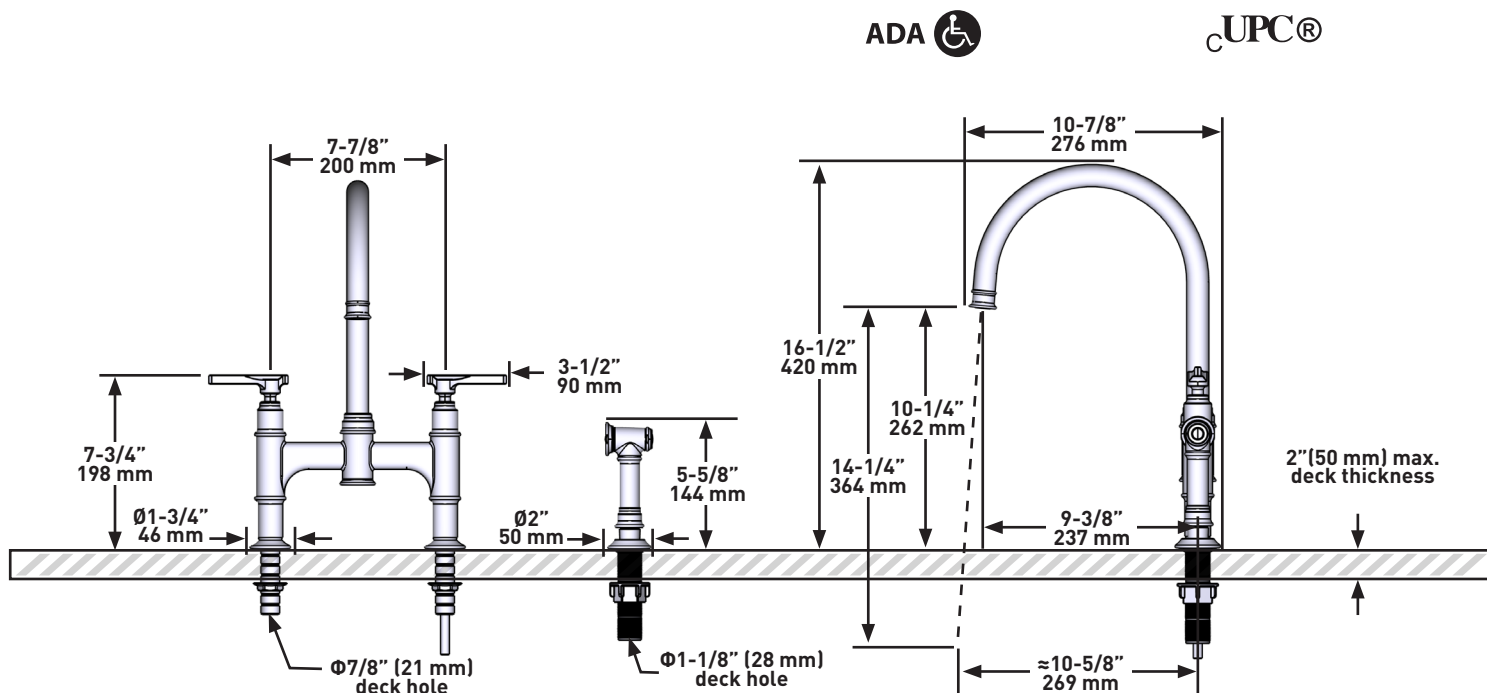

Si vous souhaitez obtenir de l'information supplémentaire à propos de la garantie ou de tout autre élément, communiquez avec :

U.S.A.
houseofrohl.com/support
1-800-777-9762

QUEBEC / MARITIMES / WESTERN CANADA
QUÉBEC / MARITIMES / OUEST CANADIEN
QUEBEC / MARITIMOS / CANADA OCCIDENTAL
houseofrohl.ca/support
1-866-473-8442

ONTARIO
houseofrohl.ca/support
1-800-287-5354

Riobel

PERRIN & ROWE®
LONDON

victoria ⊕ albert®

ROHL