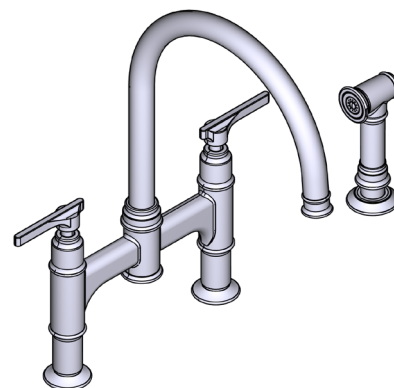

ONTARIO
houseofrohl.ca/support
1-800-287-5354

SPÉCIFICATIONS

LA DESCRIPTION

- Jet à fonction unique
- Entrée mâle 1/2" NPSM

COULER

- 1,5 GPM/5,69 LPM à 60 PSI

NORMES

- ASME A112.18.1/CSA B125.1
- NSF 61/9 & 372: Q_s1
- ADA
- CEC

Southbank^{MC}

Robinet de cuisine Bridge avec douchette latérale

MODÈLES: U.SB57D3LM

Si vous souhaitez obtenir de l'information supplémentaire à propos de la garantie ou de tout autre élément, communiquez avec :

Riobel

PERRIN & ROWE®
 LONDON

victoria ⊕ albert®

ROHL

ESPECIFICACIONES

DESCRIPCIÓN

- Función de pulverización dual con configuración de chorro y rocío
- Entrada macho NPSM de 1/2"

FLUIR