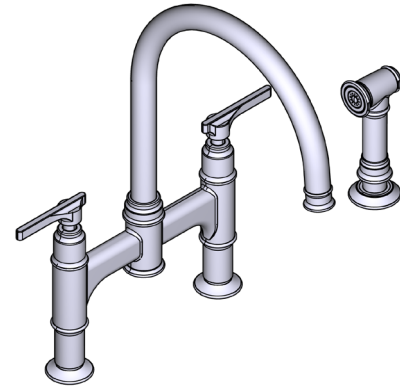

SPECIFICATIONS

DESCRIPTION

- Single-spray functionality
- 1/2" male NPSM inlet

FLOW

- 1.5 GPM/5.69 LPM at 60 PSI

STANDARDS

- ASME A112.18.1/CSA B125.1
- NSF 61/9 & 372: Q_s1
- ADA
- CEC

WARRANTY

- Most products or parts carry "Limited Warranties" against manufacturing defects. For US customers please visit houseofrohl.com/support and for Canadian customers please visit houseofrohl.ca/support for complete product and finish warranty.

Southbank™
Bridge Kitchen Faucet With Side Spray

MODELS: U.SB57D3LM