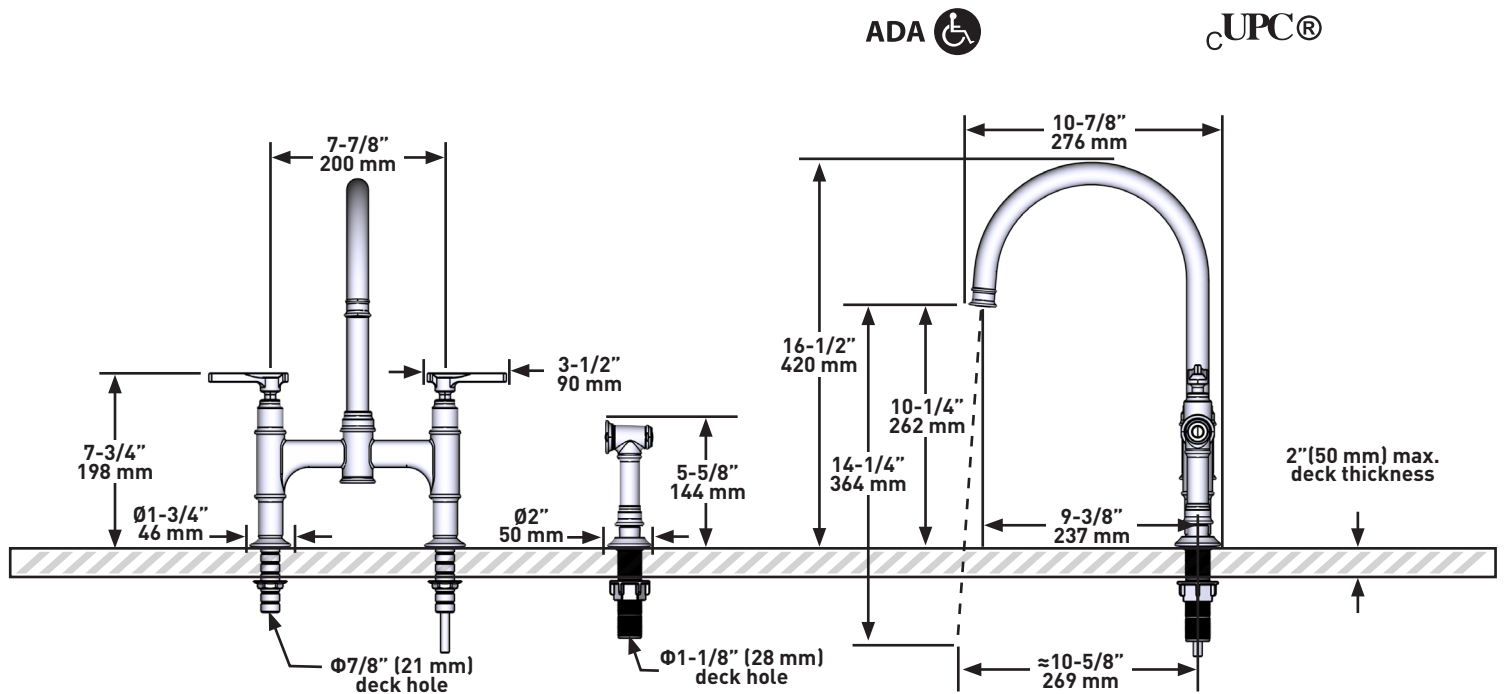

Para preguntas sobre la garantía o para obtener más información, favor de comunicarse con:

U.S.A.
houseofrohl.com/support
1-800-777-9762

QUEBEC / MARITIMES / WESTERN CANADA
QUÉBEC / MARITIMES / OUEST CANADIEN
QUEBEC / MARITIMOS / CANADA OCCIDENTAL
houseofrohl.ca/support
1-866-473-8442

ONTARIO
houseofrohl.ca/support
1-800-287-5354

Riobel

PERRIN & ROWE®
LONDON

victoria ⊕ albert®

ROHL