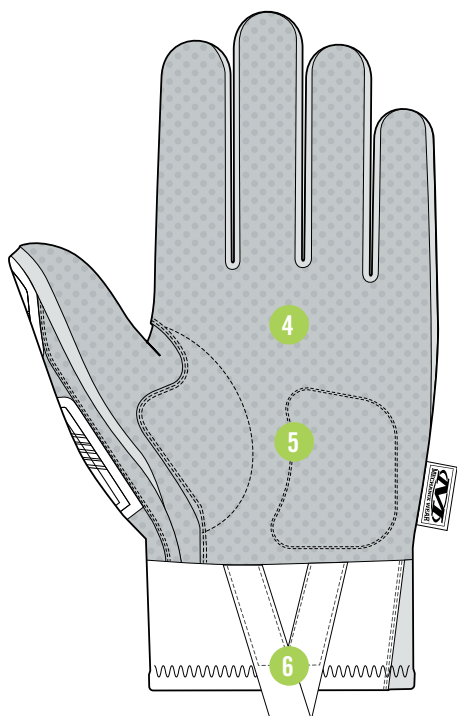

MÁS INFORMACIÓN DISPONIBLE EN:

Ref.: M-Pact®XPLOR High-Dex

EE. UU.
1-800-222-4296
CANADÁ
1-877-278-5822

Mechanix Wear, Inc.
28525 Witherspoon Parkway
Valencia CA 91355
www.mechanix.com

Producto importado