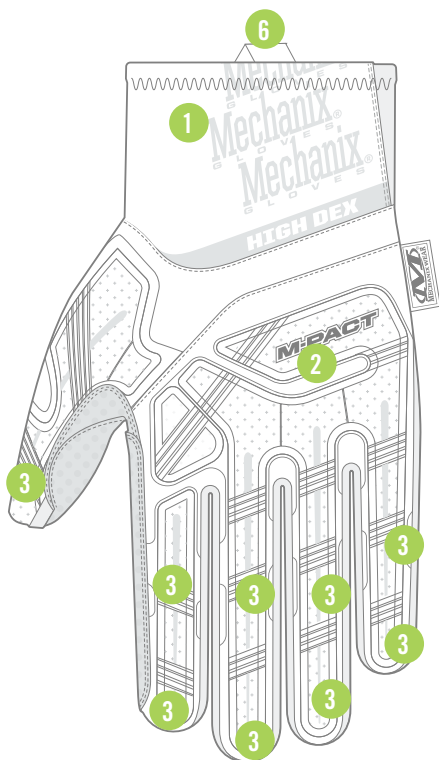

RESISTENTE A LOS IMPACTOS

El caucho termoplástico (TPR) moldeado absorbe los impactos contundentes y cumple lo especificado en la norma EN 13594 sobre impactos.

ALTO NIVEL DE DESTREZA

Piel sintética que aporta destreza y un mayor poder de agarre.

XPLOR M-PACT[®] HIGH DEX

COLORES DISPONIBLES

MPDX-91 AMARILLO DE ALTA VISIBILIDAD

XXXS	XXS	XS	S	M	L	XL	XXL	XXXL
05	06	07	08	09	10	11	12	13

CARACTERÍSTICAS

1. Los puños de neopreno extendidos protegen las muñecas y evitan la entrada de suciedad.
2. La protección de los nudillos de caucho termoplástico cumple los requisitos establecidos en la norma EN 13594 en materia de impactos.
3. Protecciones de los dedos de caucho termoplástico y protección contra impactos en las puntas de los dedos para evitar pellizcos.
4. Piel sintética que aporta destreza y un mayor poder de agarre.
5. El acolchado de la palma D30[®] absorbe y disipa la energía de los impactos mientras trabajas.
6. Las cintas rojas permiten guardar el guante de forma práctica.