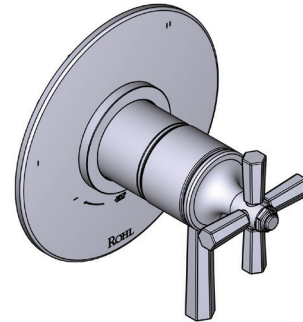

DESCRIPCIÓN

- Combina tecnologías termostáticas y de equilibrio de presión
- Control de temperatura "Set it and forget it"
- Temperatura y control de volumen con desviador a 5 GPM/19 LPM a 60 PSI
- 3 funciones especializadas (cumple con las normas CEC)
- La válvula de instalación R45 se vende por separado_R45
- Kits de extensión disponibles, EXT45KIT114 de 1 1/4" y EXT45KIT34 de 3/4"

CARTUCHO

- 0-945

ESTÁNDARES

- ASME A112.18.1

GARANTÍA

- La mayoría de los productos o piezas cuentan con "Garantías Limitadas" por defectos de fabricación. A los clientes en EE. UU. se les recomienda visitar houseofrohl.com/support y a los clientes en Canadá, houseofrohl.ca/support, para consultar las condiciones completas de la garantía de los productos y acabados.

ESPECIFICACIONES

Modelle™

Moldura de equilibrio térmico y de presión de 1/2" con 3 funciones (Sin compartir)

MODELOS: TMD47W1LM

UPC®