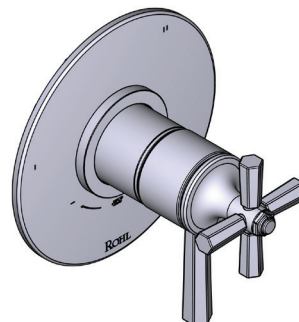

DESCRIPTION

- Combine à la fois les technologies thermostatiques et pression balancée | Contrôle de la température "Réglez-le et oubliez-le"
- Temp. & contrôle du volume avec déviateur à 5 GPM/19 LPM à 60 PSI
- 3 fonctions dédiées (conforme CEC)
- R45 Brut de valve vendu séparément : _R45
- Kits d'extension disponibles, 1 1/4" EXT45KIT114 et 3/4" EXT45KIT34

CARTOUCHE

- 0-945

CARTOUCHE

- ASME A112.18.1

GARANTIE

- La plupart des produits ou pièces comprend des «garanties limitées» contre les défauts de fabrication. Pour les clients des États-Unis : veuillez consulter houseofrohl.com/support; Pour les clients du Canada : veuillez consulter houseofrohl.ca/support pour connaître les conditions complètes de la garantie des produits et finis.

SPÉCIFICATIONS

Modelle^{MC}

Garniture pour valve brevetée 3 voies coaxiale
Type T/P (thermo/pression équilibrée) non partagées

MODÈLES : TMD47W1LM

UPC®