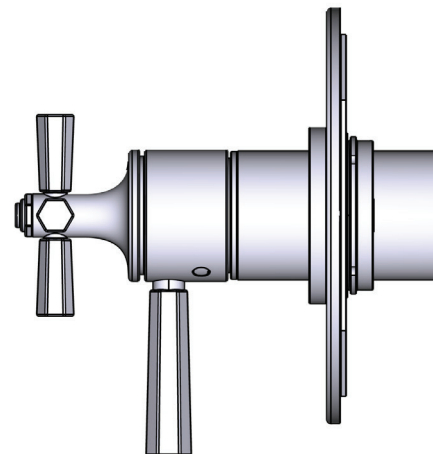

## Modelle™

Moldura de equilibrio térmico y de presión de 1/2" con 3 funciones (Sin compartir)

**MODELOS:** TMD47W1LM

UPC®

Para garantía o información adicional, comuníquese con:

U.S.A.  
[houseofrohl.com/support](http://houseofrohl.com/support)  
1-800-777-9762