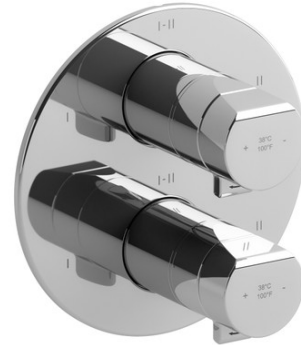

ESPECIFICACIONES

DESCRIPCIÓN

- Combina tecnologías termostáticas y de presión equilibrada
- 2 controles de temperatura y volumen con desviador.
- 4 funciones dedicadas y 2 funciones compartidas
- La válvula R46 Raw se vende por separado

FLUIR

- 10 GPM at 60 PSI

NORMAS

- CSA B125.1 / ASME A112.18.1

GARANTÍA

- La mayoría de los productos o piezas cuentan con "Garantías limitadas" contra defectos de fabricación. Para los clientes de EE. UU., visite houseofrohl.com/support y para los clientes canadienses, visite houseofrohl.ca/support para conocer la garantía completa del producto y el acabado.

Parabola™

Trim para válvula coaxial de 4 vías tipo T/P
(termostática/presión equilibrada)

MODELOS: TPB46

UPC®