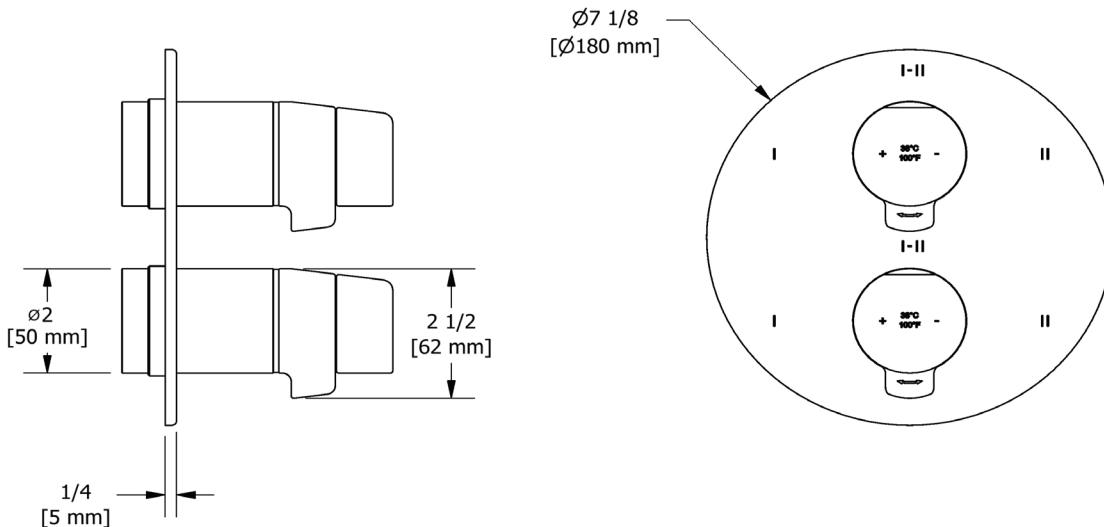

### Parabola™

Trim para válvula coaxial de 4 vías tipo T/P  
(termostática/presión equilibrada)

**MODELOS:** TPB46

UPC®

For warranty or additional information, contact:

U.S.A.  
[houseofrohl.com/support](http://houseofrohl.com/support)  
1-800-777-9762