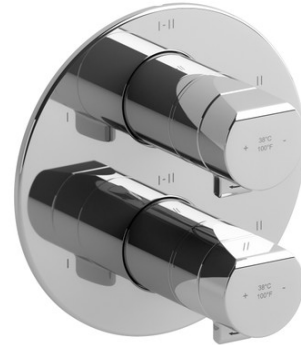

SPECIFICATIONS

DESCRIPTION

- Combines both thermostatic and pressure balance technologies
- 2 temperature and volume controls with diverters
- 4 dedicated functions and 2 shared functions
- R46 Rough-in valve sold separately

FLOW

- 10 GPM at 60 PSI

STANDARDS

- CSA B125.1 / ASME A112.18.1

WARRANTY

- Most products or parts carry "Limited Warranties" against manufacturing defects. For US customers please visit houseofrohl.com/support and for Canadian customers please visit houseofrohl.ca/support for complete product and finish warranty.

Parabola™

3/4" Therm & Pressure Balance Trim With 6 Functions

MODEL: TPB46

UPC®