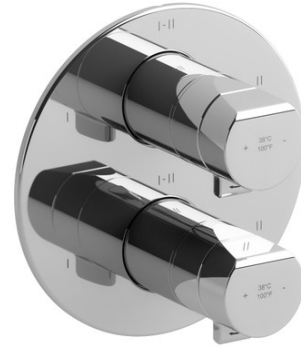

SPÉCIFICATIONS

DESCRIPTION

- Combine à la fois les technologies thermostatiques et pression balancée
- 2 Contrôles de la température et du volume avec déviateur
- 4 fonctions dédiées et 2 fonctions partagées
- R46 Brut de valve vendu séparément

DEBITS DISPONIBLES

- 10 GPM at 60 PSI

CERTIFICATION

- CSA B125.1 / ASME A112.18.1

GARANTIE

- La plupart des produits ou pièces comportent des « garanties limitées » contre les défauts de fabrication. Pour les clients américains, veuillez visiter houseofrohl.com/support et pour les clients canadiens, veuillez visiter houseofrohl.ca/support pour la garantie complète du produit et du fini.

Parabola™

Garniture pour valve 4 voies coaxiale Type T/P
(thermostatique/pression équilibrée)

MODÈLES: TPB46

UPC®