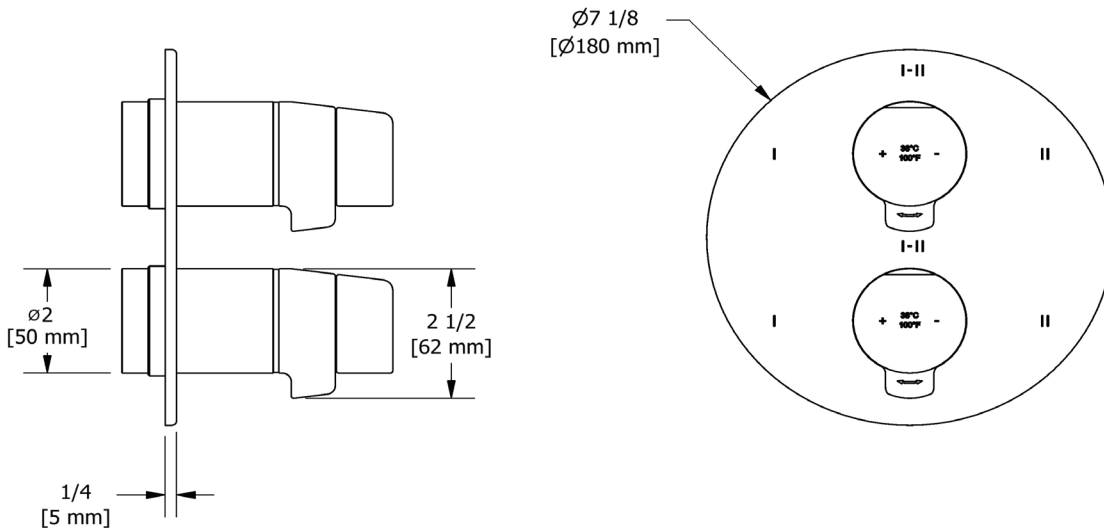

For warranty or additional information, contact:

U.S.A.
houseofrohl.com/support
1-800-777-9762

QUEBEC / MARITIMES / WESTERN CANADA
QUÉBEC / MARITIMES / OUEST CANADIEN
QUEBEC / MARITIMOS / CANADA OCCIDENTAL
houseofrohl.ca/support
1-866-473-8442

ONTARIO
houseofrohl.ca/support
1-800-287-5354