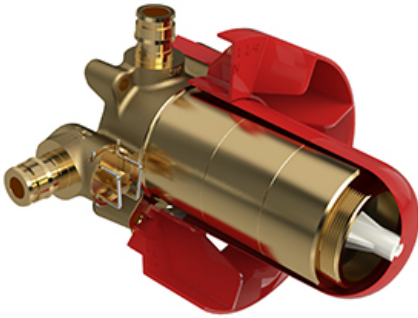

2-way Type T/P coaxial valve rough EXPANSION
PEX
R23-EX

Specifications

Descriptions

- TXX23XX or TXX44XX trim required to complete
- Service valves
- Rough only
- Test cap
- 1/2" inlet EXPANSION PEX
- Two 1/2" outlets EXPANSION PEX

Available colors

- :

Certifications

- CSA B125.1
- ASME A112.18.1
- ASSE 1016
- CMR248 Approval

UPC®

Sizes, models and finishes may differ from thoses presented.

Warranty

This **Riobel Inc.** product you have purchased carries a Limited Lifetime Warranty on the chrome, PVD finish, blacks and all working parts and is guaranteed from the initial purchase date against all manufacturing defects. All other finishes, including plastic components, are guaranteed for one year. All electric and/or electronic parts are covered by a 5-year limited warranty.

Customer Service

Ontario, West Canada : 888-287-5354 Quebec, Maritimes, United States : 866-473-8442