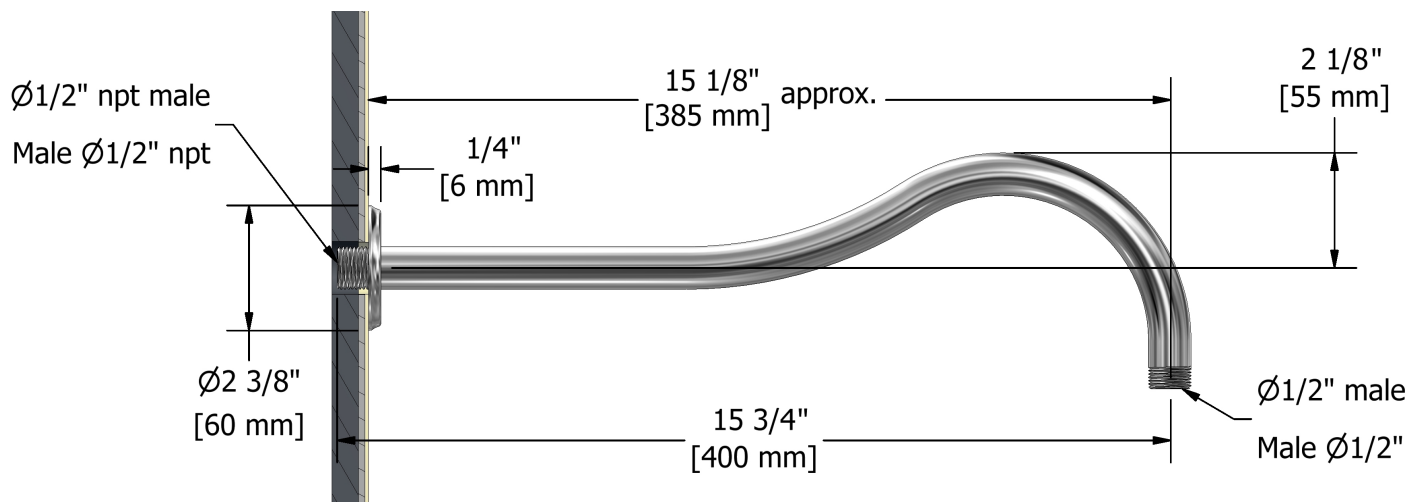

Les dimensions, les modèles et les finis présentés peuvent différer.

Garantie

Le produit **Riobel Inc.** que vous venez d'acquérir est couvert par une garantie À VIE limitée contre tout vice de fabrication sur les pièces et les finis chrome, PVS et noirs et toutes les pièces actives à partir de la date d'achat. Les autres finis, notamment les plastiques, sont garantis un an. Tous les composants électriques et électroniques sont couverts par une garantie limitée de 5 ans.

Service à la clientèle

Ontario, Ouest Canadien : 888-287-5354 Québec, Maritimes, États-Unis : 866-473-8442