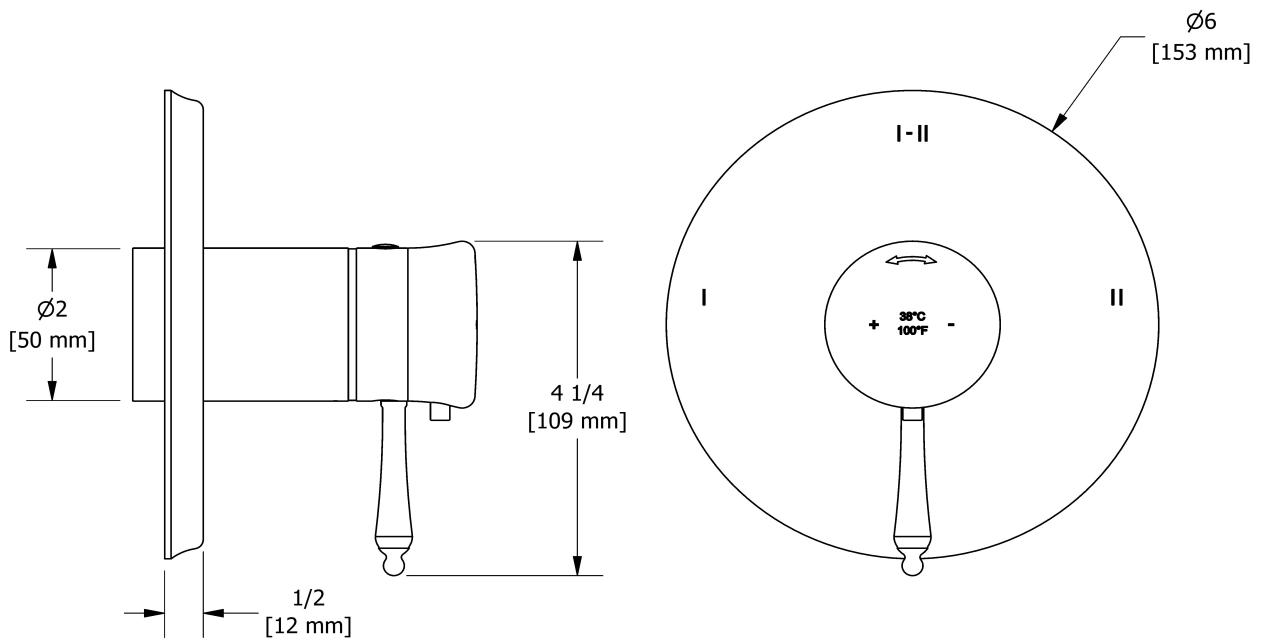

Les dimensions, les modèles et les finis présentés peuvent différer.

Garantie

Le produit **Riobel Inc.** que vous venez d'acquérir est couvert par une garantie À VIE limitée contre tout vice de fabrication sur les pièces et les finis chrome, PVS et noirs et toutes les pièces actives à partir de la date d'achat. Les autres finis, notamment les plastiques, sont garantis un an. Tous les composants électriques et électroniques sont couverts par une garantie limitée de 5 ans.

Service à la clientèle

Ontario, Ouest Canadien : 888-287-5354 Québec, Maritimes, États-Unis : 866-473-8442