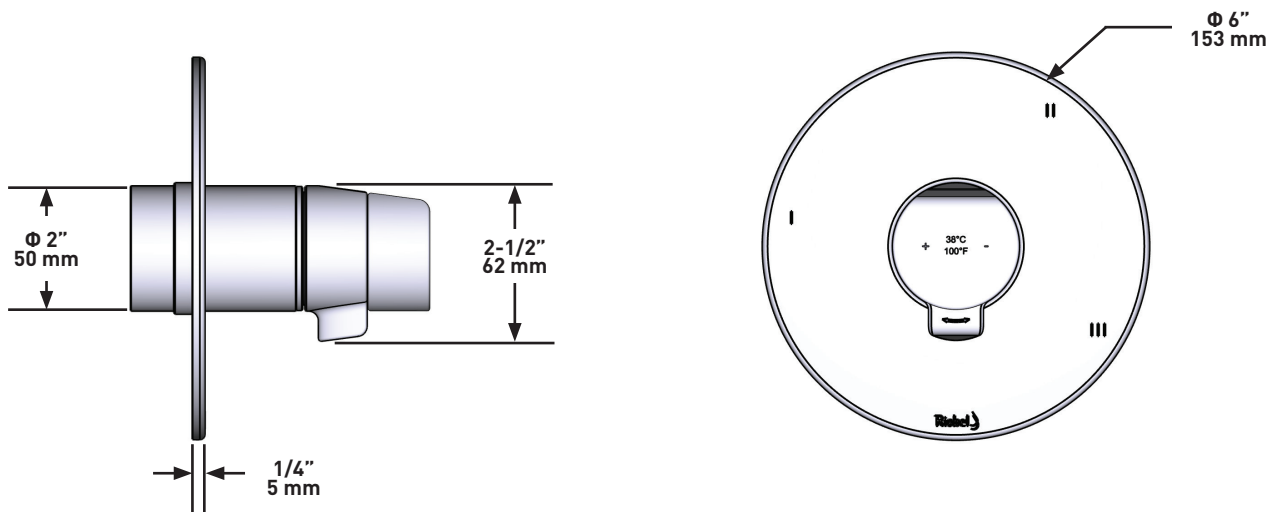

For warranty or additional information, contact:

US Customers

U.S.A.
houseofrohl.com/support
1-800-777-9762

Canadian Customers

QUEBEC / MARITIMES / WESTERN CANADA
QUÉBEC / MARITIMES / OUEST CANADIEN
QUEBEC / MARITIMOS / CANADA OCCIDENTAL
houseofrohl.ca/support
1-866-473-8442

ONTARIO
houseofrohl.ca/support
1-800-287-5354