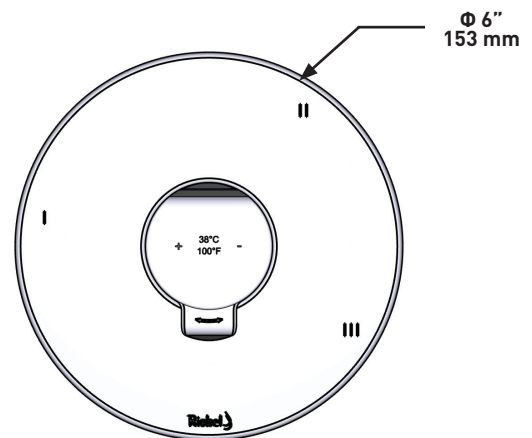

For warranty or additional information, contact:

US Customers

U.S.A.
houseofrohl.com/support
1-800-777-9762

QUEBEC / MARITIMES / WESTERN CANADA
QUÉBEC / MARITIMES / OUEST CANADIEN
QUEBEC / MARITIMOS / CANADA OCCIDENTAL
houseofrohl.ca/support
1-866-473-8442

Canadian Customers

ONTARIO
houseofrohl.ca/support
1-800-287-5354

Riobel

PERRIN & ROWE
LONDON

victoria ⊕ albert®

ROHL