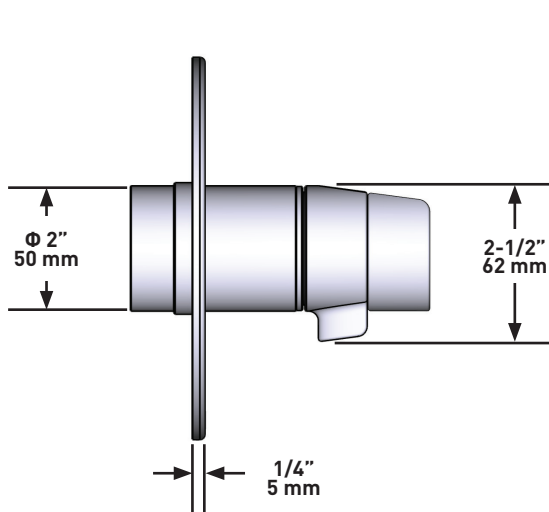

For warranty or additional information, contact:

US Customers

U.S.A.
houseofrohl.com/support
1-800-777-9762

QUEBEC / MARITIMES / WESTERN CANADA
QUÉBEC / MARITIMES / OUEST CANADIEN
QUEBEC / MARITIMOS / CANADA OCCIDENTAL
houseofrohl.ca/support
1-866-473-8442

Canadian Customers

ONTARIO
houseofrohl.ca/support
1-800-287-5354

Riobel

PERRIN & ROWE
LONDON

victoria ⊕ albert®

ROHL