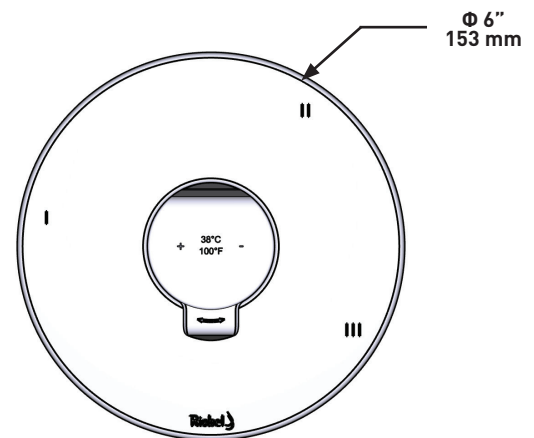

For warranty or additional information, contact:

US Customers

U.S.A.
houseofrohl.com/support
1-800-777-9762

QUEBEC / MARITIMES / WESTERN CANADA
QUÉBEC / MARITIMES / OUEST CANADIEN
QUEBEC / MARITIMOS / CANADA OCCIDENTAL
houseofrohl.ca/support
1-866-473-8442

Canadian Customers

ONTARIO
houseofrohl.ca/support
1-800-287-5354

Riobel

PERRIN & ROWE®
LONDON

victoria ⊕ albert®

ROHL