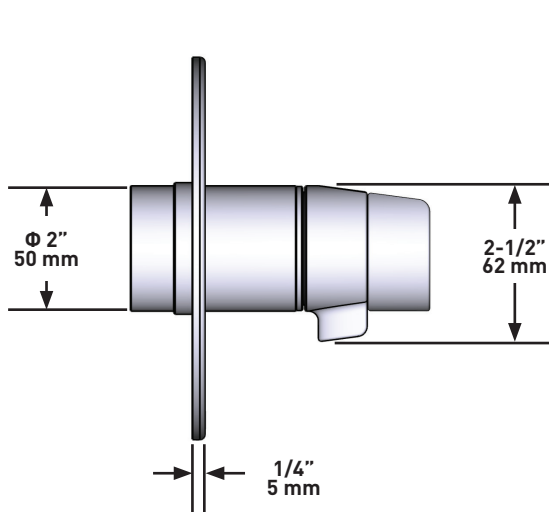

For warranty or additional information, contact:

US Customers

U.S.A.
houseofrohl.com/support
1-800-777-9762

QUEBEC / MARITIMES / WESTERN CANADA
QUÉBEC / MARITIMES / OUEST CANADIEN
QUEBEC / MARITIMOS / CANADA OCCIDENTAL
houseofrohl.ca/support
1-866-473-8442

Canadian Customers

ONTARIO
houseofrohl.ca/support
1-800-287-5354

Riobel

PERRIN & ROWE®
LONDON

victoria ⊕ albert®

ROHL