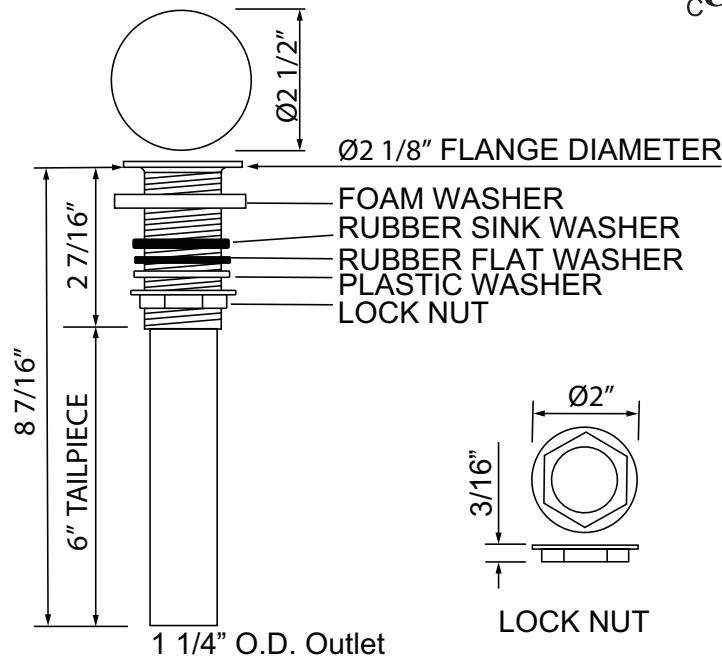

SPECIFICATIONS

DESCRIPTION

- 6" tailpiece
- Fits 1 3/4" standard drainh

STANDARDS

- ASME A112.18.2/CSA B125.2

WARRANTY

- Most products or parts carry "Limited Warranties" against manufacturing defects. For US customers please visit houseofrohl.com/support and for Canadian customers please visit houseofrohl.ca/support for complete product and finish warranty.

ONTARIO
houseofrohl.ca/support
 1-800-287-5354

SPÉCIFICATIONS

DESCRIPTION

- Tube de vidange 6"
- Convient au drain standard de 1 3/4"

CERTIFICATION

- ASME A112.18.2/CSA B125.2

GARANTIE

- La plupart des produits ou pièces comportent des « garanties limitées » contre les défauts de fabrication. Pour les clients américains, veuillez visiter houseofrohl.com/support et pour les clients canadiens, veuillez visiter houseofrohl.ca/support pour la garantie complète du produit et du fini.

Drain à pression pour lavabo sans trop-plein

MODÈLES: 5445

UPC®

For warranty or additional information, contact:

U.S.A.
houseofrohl.com/support
1-800-777-9762

QUEBEC / MARITIMES / WESTERN CANADA
QUÉBEC / MARITIMES / OUEST CANADIEN
QUEBEC / MARITIMOS / CANADA OCCIDENTAL
houseofrohl.ca/support
1-866-473-8442

ONTARIO
houseofrohl.ca/support
1-800-287-5354

ESPECIFICACIONES

DESCRIPCIÓN

- Tubo de drenaje de 6"
- Se adapta al drenaje estándar de 1 3/4"

NORMAS

- ASME A112.18.2/CSA B125.2

GARANTÍA

- La mayoría de los productos o piezas cuentan con "Garantías limitadas" contra defectos de fabricación. Para los clientes de EE. UU., visite houseofrohl.com/support y para los clientes canadienses, visite houseofrohl.ca/support para conocer la garantía completa del producto y el acabado.