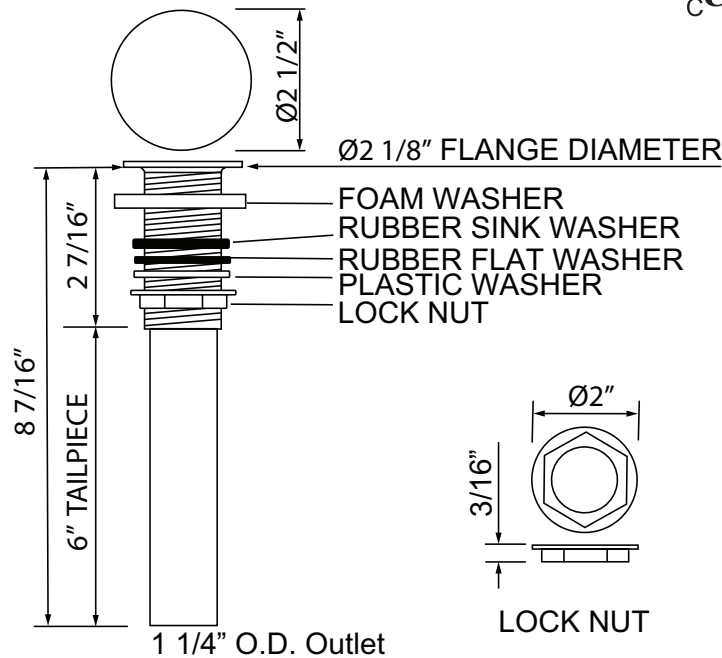

SPECIFICATIONS

DESCRIPTION

- 6" tailpiece
- Fits 1 3/4" standard drainh

STANDARDS

- ASME A112.18.2/CSA B125.2

WARRANTY

- Most products or parts carry "Limited Warranties" against manufacturing defects. For US customers please visit houseofrohl.com/support and for Canadian customers please visit houseofrohl.ca/support for complete product and finish warranty.

Lavatory Push Drain Without Overflow

MODEL: 5445

UPC®

For warranty or additional information, contact:

U.S.A.
houseofrohl.com/support
 1-800-777-9762

QUEBEC / MARITIMES / WESTERN CANADA
 QUÉBEC / MARITIMES / OUEST CANADIEN
 QUEBEC / MARITIMOS / CANADA OCCIDENTAL
houseofrohl.ca/support
 1-866-473-8442

ONTARIO
houseofrohl.ca/support
 1-800-287-5354

SPÉCIFICATIONS

DESCRIPTION

- Tube de vidange 6"
- Convient au drain standard de 1 3/4"

CERTIFICATION

- ASME A112.18.2/CSA B125.2

GARANTIE

- La plupart des produits ou pièces comportent des « garanties limitées » contre les défauts de fabrication. Pour les clients américains, veuillez visiter houseofrohl.com/support et pour les clients canadiens, veuillez visiter houseofrohl.ca/support pour la garantie complète du produit et du fini.

ONTARIO
houseofrohl.ca/support
1-800-287-5354

ESPECIFICACIONES

DESCRIPCIÓN

- Tubo de drenaje de 6"
- Se adapta al drenaje estándar de 1 3/4"

NORMAS

- ASME A112.18.2/CSA B125.2

GARANTÍA

- La mayoría de los productos o piezas cuentan con "Garantías limitadas" contra defectos de fabricación. Para los clientes de EE. UU., visite houseofrohl.com/support y para los clientes canadienses, visite houseofrohl.ca/support para conocer la garantía completa del producto y el acabado.