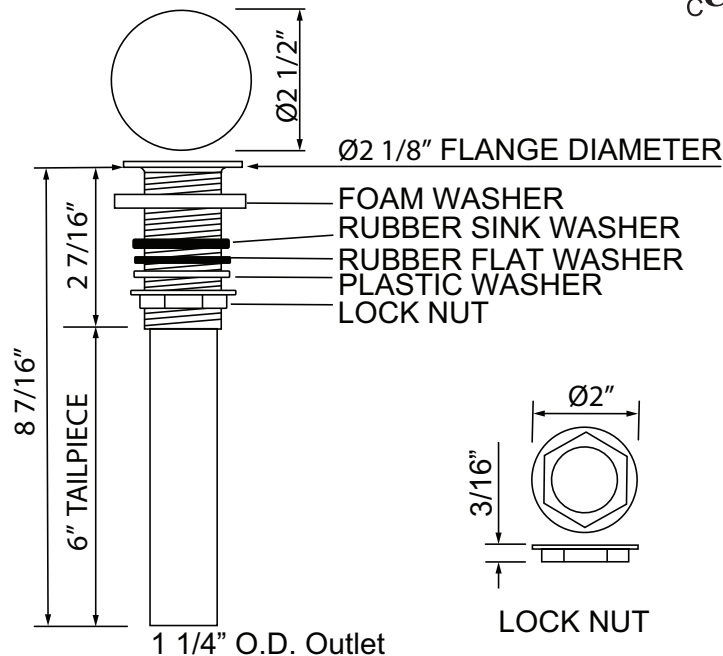

ESPECIFICACIONES

DESCRIPCIÓN

- Tubo de drenaje de 6"
- Se adapta al drenaje estándar de 1 3/4"

NORMAS

- ASME A112.18.2/CSA B125.2

GARANTÍA

- La mayoría de los productos o piezas cuentan con "Garantías limitadas" contra defectos de fabricación. Para los clientes de EE. UU., visite houseofrohl.com/support y para los clientes canadienses, visite houseofrohl.ca/support para conocer la garantía completa del producto y el acabado.

Desagüe a presión para fregadero sin rebosadero

MODELOS: 5445

UPC®

For warranty or additional information, contact:

U.S.A.
houseofrohl.com/support
1-800-777-9762

QUEBEC / MARITIMES / WESTERN CANADA
QUÉBEC / MARITIMES / OUEST CANADIEN
QUEBEC / MARITIMOS / CANADA OCCIDENTAL
houseofrohl.ca/support
1-866-473-8442

ONTARIO
houseofrohl.ca/support
1-800-287-5354