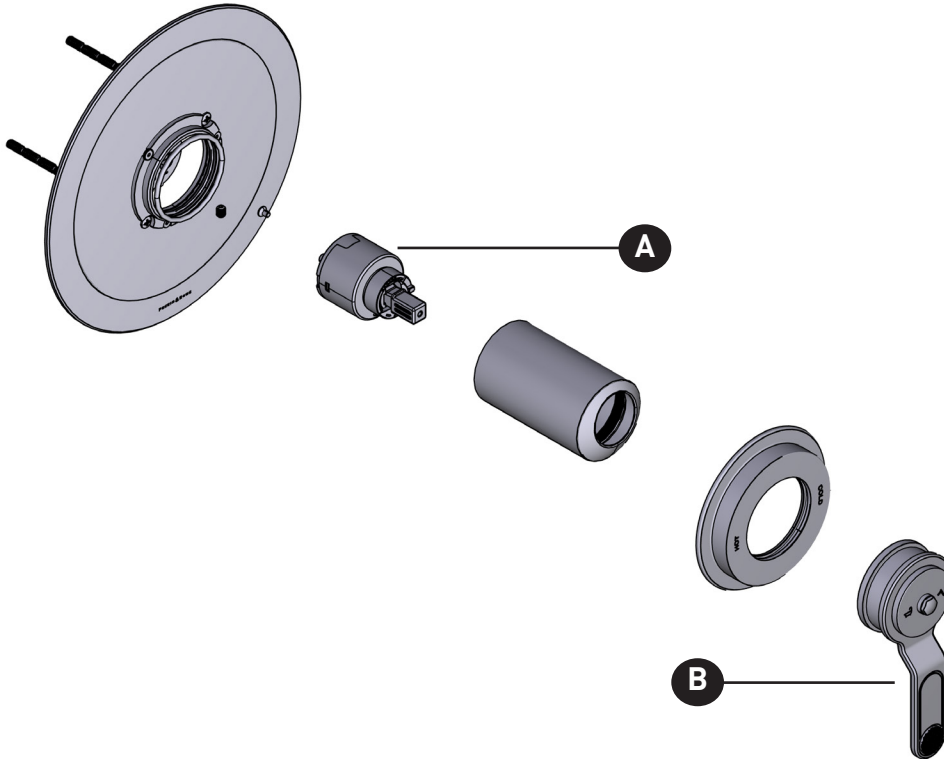

ORDER BY PART NUMBER

ILLUSTRATED PARTS

U.TAR51W1HT

Armstrong™ 1/2"
Pressure Balance Trim

ID	Kit Number	Finish
A	S401-016	N/A
*B	9.011567	See Below

***Finish Determined by Suffix**

Finish	Description
APC	Polished Chrome
EG	English Gold
PN	Polished Nickel
SEG	Satin English Gold
STN	Satin Nickel
ULB	Unlacquered Brass

ONTARIO
houseofrohl.ca/support
1-800-287-5354

VEUILLEZ EFFECTUER VOTRE COMMANDE
PAR NO DE RÉFÉRENCE

ILLUSTRATIONS DES PIÈCES

U.TAR51W1HT

Garniture de soupape à équilibrage de
pression de 1/2 po Armstrong^{MC}