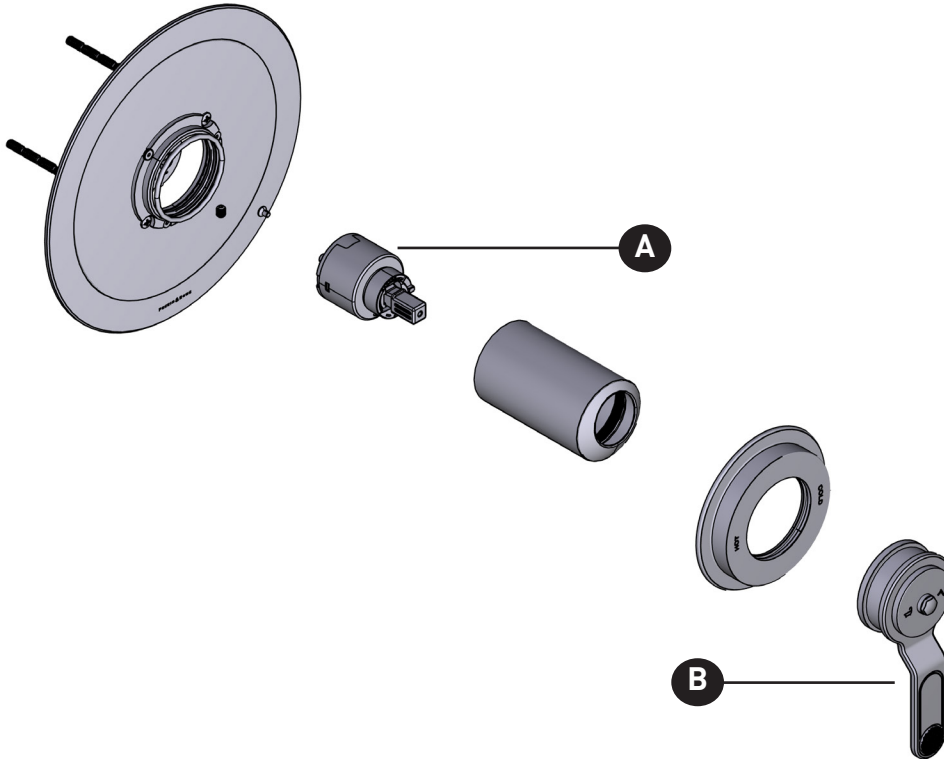

ONTARIO
houseofrohl.ca/support
1-800-287-5354

PEDIR POR NÚMERO DE REFERENCIA

PIEZAS ILUSTRADAS

U.TAR51W1HT

Moldura Armstrong™ de equilibrio de presión de 1/2"

ID	Referencia del kit	Acabado
A	S401-016	N/A
*B	9.011567	Ver más abajo