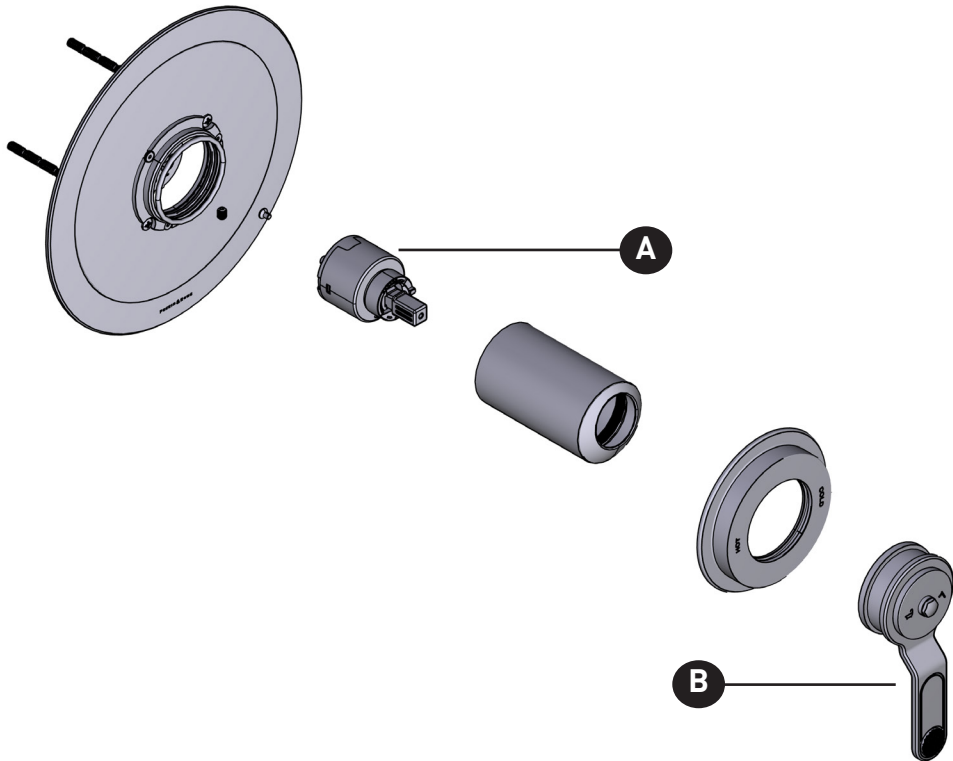

ORDER BY PART NUMBER

ILLUSTRATED PARTS

U.TAR51W1HT

Armstrong™ 1/2"
Pressure Balance Trim

ID	Kit Number	Finish
A	S401-016	N/A
*B	9.011567	See Below

***Finish Determined by Suffix**

Finish	Description
APC	Polished Chrome
EG	English Gold
PN	Polished Nickel
SEG	Satin English Gold
STN	Satin Nickel
ULB	Unlacquered Brass

ONTARIO
houseofrohl.ca/support
1-800-287-5354

VEUILLEZ EFFECTUER VOTRE COMMANDE
PAR NO DE RÉFÉRENCE

ILLUSTRATIONS DES PIÈCES

U.TAR51W1HT

Garniture de soupape à équilibrage de
pression de 1/2 po Armstrong^{MC}