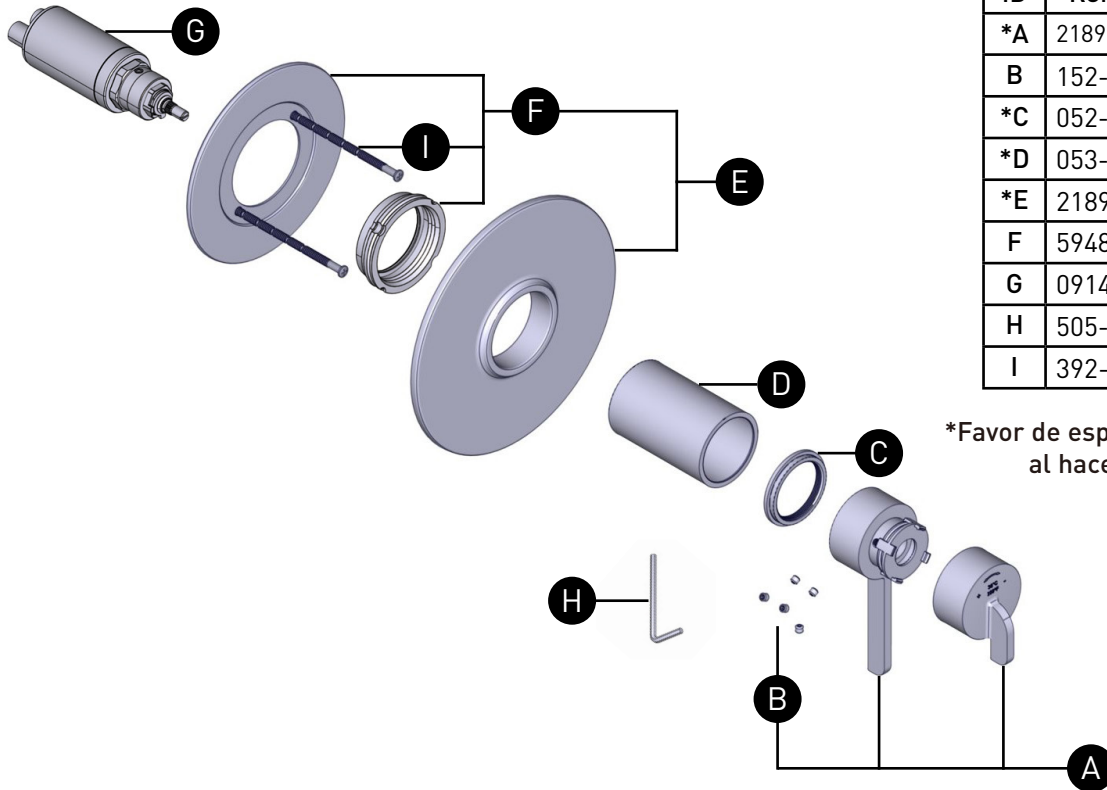

ILLUSTRATIONS DES PIÈCES

TAU44 AUTHENTICA™

Garniture de valve thermostatique et pression
 équilibrée 1/2" à 2 fonctions

ID	Référence du kit
*A	218988
B	152-040 (x6)
*C	052-071
*D	053-077
*E	218999
F	5948
G	0914
H	505-025
I	392-208 (x2)

Montura de equilibrio de presión y termostática de 1/2" con 2 funciones

ID	Referencia del kit
*A	218988
B	152-040 (x6)
*C	052-071
*D	053-077
*E	218999
F	5948
G	0914
H	505-025
I	392-208 (x2)

*Favor de especificar el acabado al hacer el pedido.