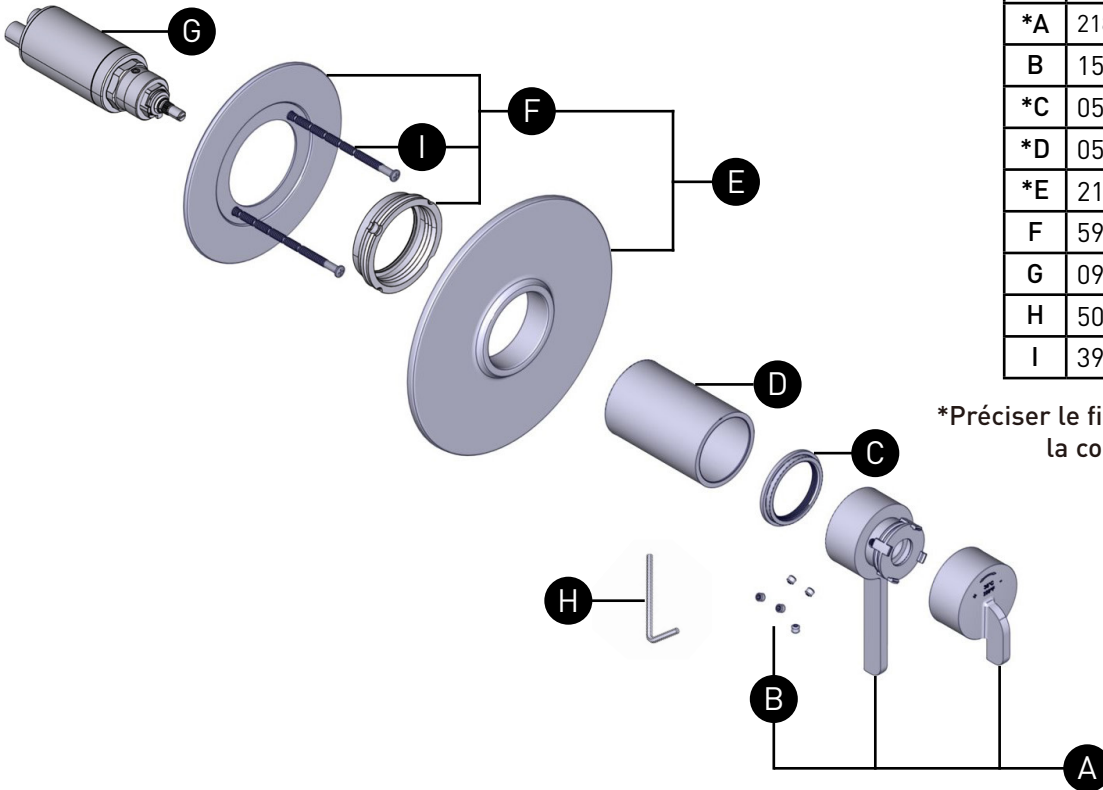

ORDER BY PART NUMBER

ILLUSTRATED PARTS

TAU44

AUTHENTICA™

1/2" Therm & Pressure Balance Trim
 With 2 Functions

ID	Kit Number
*A	218988
B	152-040 (x6)
*C	052-071
*D	053-077
*E	218999
F	5948
G	0914
H	505-025
I	392-208 (x2)

ILLUSTRATIONS DES PIÈCES

TAU44 AUTHENTICA™

Garniture de valve thermostatique et pression
 équilibrée 1/2" à 2 fonctions

ID	Référence du kit
*A	218988
B	152-040 (x6)
*C	052-071
*D	053-077
*E	218999
F	5948
G	0914
H	505-025
I	392-208 (x2)

Montura de equilibrio de presión y termostática de 1/2" con 2 funciones

ID	Referencia del kit
*A	218988
B	152-040 (x6)
*C	052-071
*D	053-077
*E	218999
F	5948
G	0914
H	505-025
I	392-208 (x2)

*Favor de especificar el acabado al hacer el pedido.