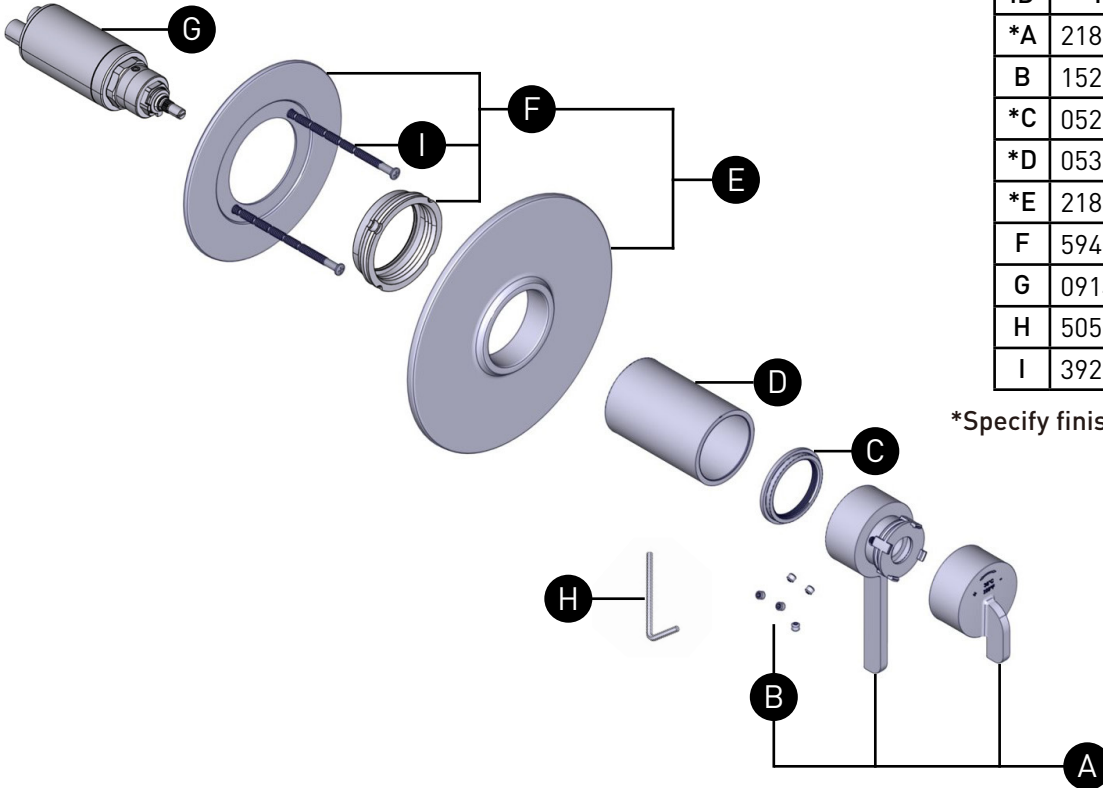

ORDER BY PART NUMBER

ILLUSTRATED PARTS

TAU44

AUTHENTICA™

1/2" Therm & Pressure Balance Trim
 With 2 Functions

ID	Kit Number
*A	218988
B	152-040 (x6)
*C	052-071
*D	053-077
*E	218999
F	5948
G	0914
H	505-025
I	392-208 (x2)

ILLUSTRATIONS DES PIÈCES

TAU44 AUTHENTICA™

Garniture de valve thermostatique et pression
 équilibrée 1/2" à 2 fonctions

ID	Référence du kit
*A	218988
B	152-040 (x6)
*C	052-071
*D	053-077
*E	218999
F	5948
G	0914
H	505-025
I	392-208 (x2)

Montura de equilibrio de presión y termostática de 1/2" con 2 funciones

ID	Referencia del kit
*A	218988
B	152-040 (x6)
*C	052-071
*D	053-077
*E	218999
F	5948
G	0914
H	505-025
I	392-208 (x2)

*Favor de especificar el acabado al hacer el pedido.