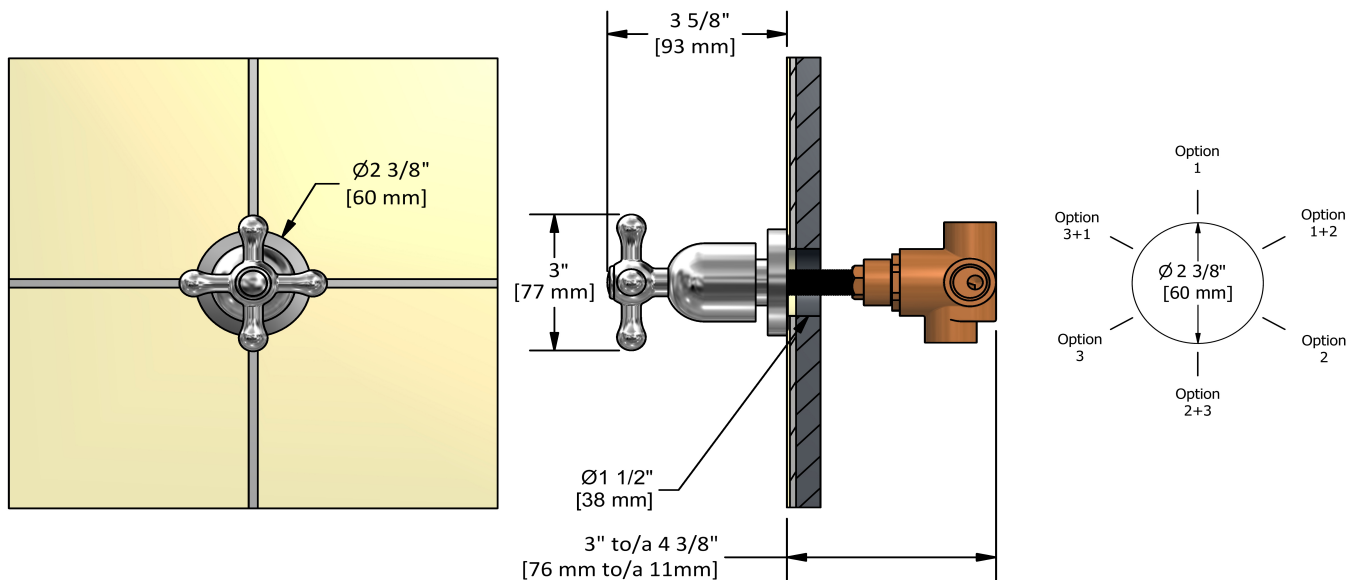

Certifications

- CSA B125.1
- ASME A112.18.1
- CMR248 Approval

cUPC®