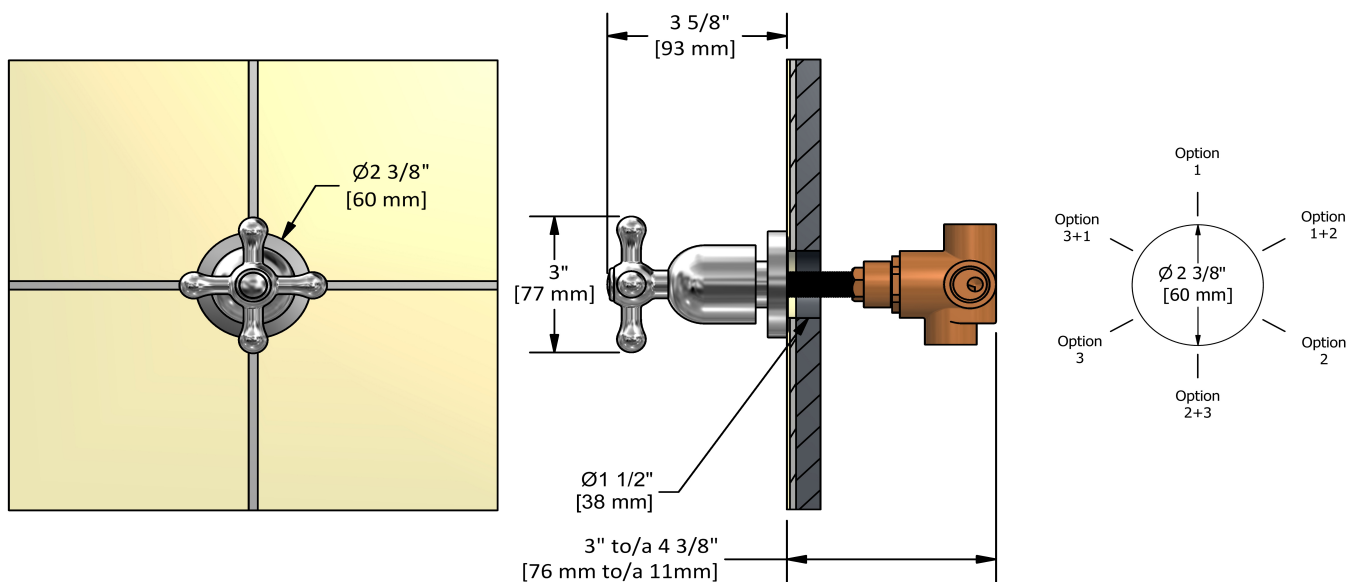

Certifications

- CSA B125.1
- ASME A112.18.1
- Approbation CMR248

UPC®