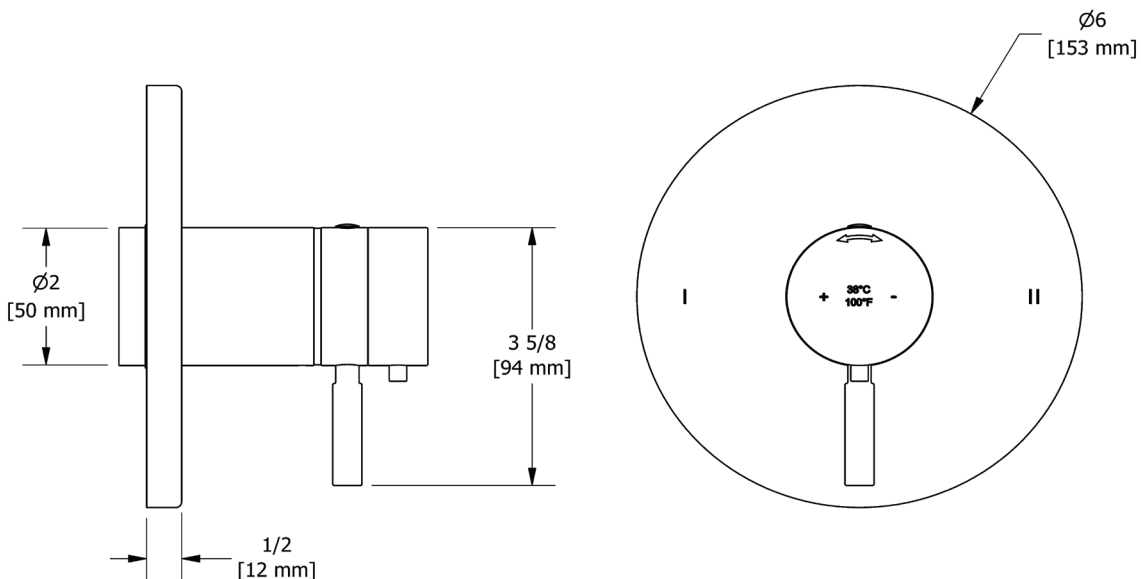

For warranty or additional information, contact:

U.S.A.
houseofrohl.com/support
1-800-777-9762

QUEBEC / MARITIMES / WESTERN CANADA
QUÉBEC / MARITIMES / OUEST CANADIEN
QUEBEC / MARITIMOS / CANADA OCCIDENTAL
houseofrohl.ca/support
1-866-473-8442

ONTARIO
houseofrohl.ca/support
1-800-287-5354