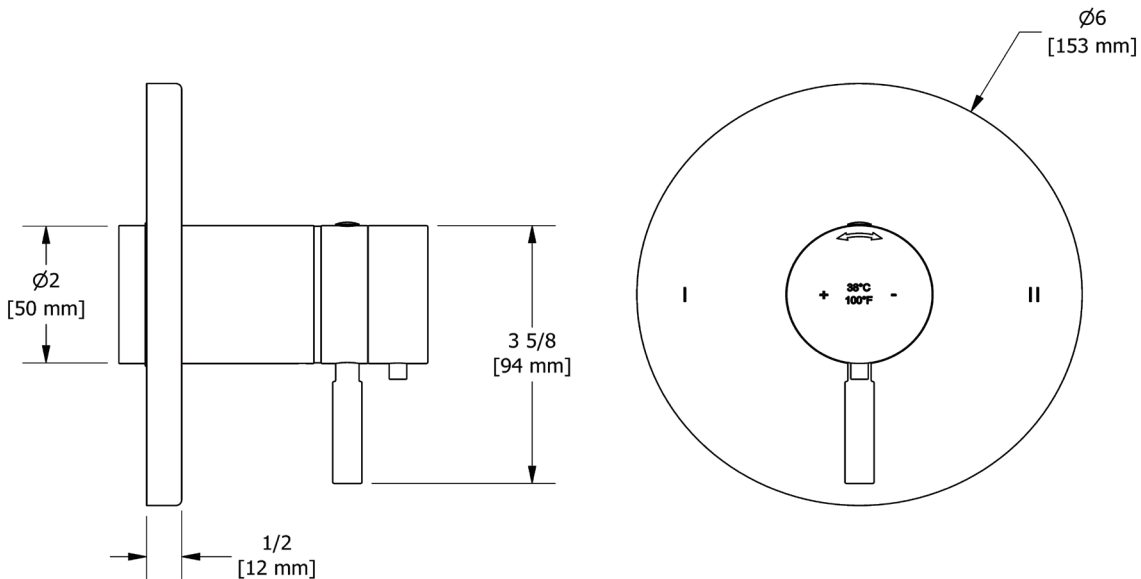

Riu™

Garniture pour valve 2 voies non-partagées coaxiale Type T/P (thermo/pression équilibrée)

MODÈLES: TRUTM44

UPC® ADA

For warranty or additional information, contact:

U.S.A.
houseofrohl.com/support
1-800-777-9762