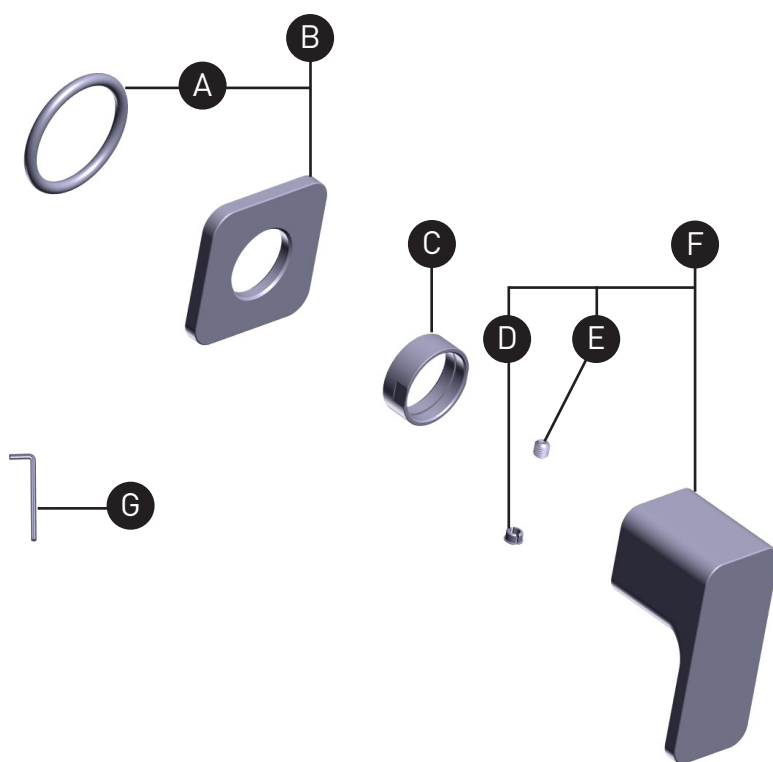

ORDER BY PART NUMBER

ILLUSTRATED PARTS

TEQ20

1/2" Volume Control Trim

ID	Kit Number	Finish
A	240-350	N/A
*B	2602	See below
*C	305-049	See below
D	003-013	N/A
E	152-050	N/A
*F	1017	See below
G	505-025	N/A

*Finish Determined by Suffix	
<u>Finish</u>	<u>Description</u>
BK	Black
C	Chrome

ONTARIO
houseofrohl.ca/support
1-800-287-5354

VEUILLEZ EFFECTUER VOTRE COMMANDE
PAR NO DE RÉFÉRENCE

ILLUSTRATIONS DES PIÈCES

TEQ20

Garniture pour contrôle de volume

ID	Référence du kit	Finition
A	240-350	N/A
*B	2602	Voir ci-dessous
*C	305-049	Voir ci-dessous
D	003-013	N/A
E	152-050	N/A
*F	1017	Voir ci-dessous
G	505-025	N/A

PEDIR POR NÚMERO DE REFERENCIA

PIEZAS ILUSTRADAS

TEQ20

Moldura del control de flujo de 1/2"

ID	Referencia del kit	Acabado
A	240-350	N/A
*B	2602	Ver más abajo
*C	305-049	Ver más abajo
D	003-013	N/A
E	152-050	N/A
*F	1017	Ver más abajo
G	505-025	N/A