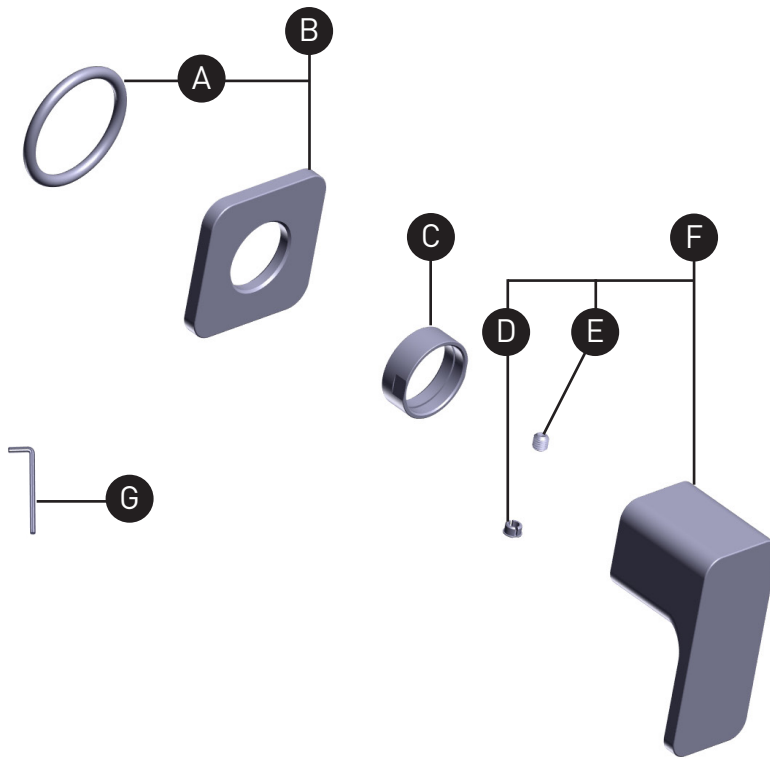

ORDER BY PART NUMBER

ILLUSTRATED PARTS

TEQ20

1/2" Volume Control Trim

ID	Kit Number	Finish
A	240-350	N/A
*B	2602	See below
*C	305-049	See below
D	003-013	N/A
E	152-050	N/A
*F	1017	See below
G	505-025	N/A

*Finish Determined by Suffix	
<u>Finish</u>	<u>Description</u>
BK	Black
C	Chrome

ONTARIO
houseofrohl.ca/support
1-800-287-5354

VEUILLEZ EFFECTUER VOTRE COMMANDE
PAR NO DE RÉFÉRENCE

ILLUSTRATIONS DES PIÈCES

TEQ20

Garniture pour contrôle de volume

ID	Référence du kit	Finition
A	240-350	N/A
*B	2602	Voir ci-dessous
*C	305-049	Voir ci-dessous
D	003-013	N/A
E	152-050	N/A
*F	1017	Voir ci-dessous
G	505-025	N/A

PEDIR POR NÚMERO DE REFERENCIA

PIEZAS ILUSTRADAS

TEQ20

Moldura del control de flujo de 1/2"

ID	Referencia del kit	Acabado
A	240-350	N/A
*B	2602	Ver más abajo
*C	305-049	Ver más abajo
D	003-013	N/A
E	152-050	N/A
*F	1017	Ver más abajo
G	505-025	N/A