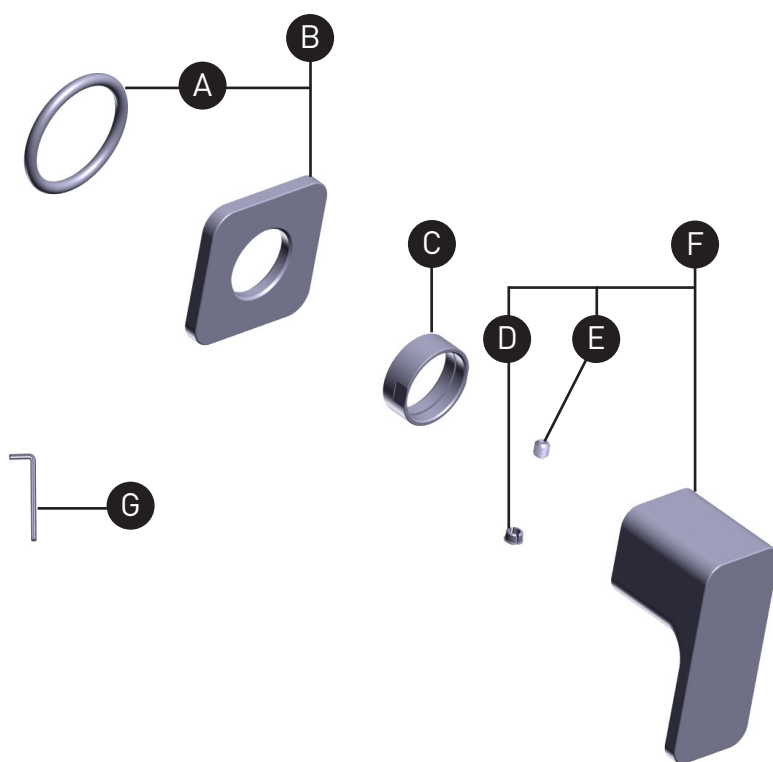

PEDIR POR NÚMERO DE REFERENCIA

PIEZAS ILUSTRADAS

TEQ20

Moldura del control de flujo de 1/2"

ID	Referencia del kit	Acabado
A	240-350	N/A
*B	2602	Ver más abajo
*C	305-049	Ver más abajo
D	003-013	N/A
E	152-050	N/A
*F	1017	Ver más abajo
G	505-025	N/A