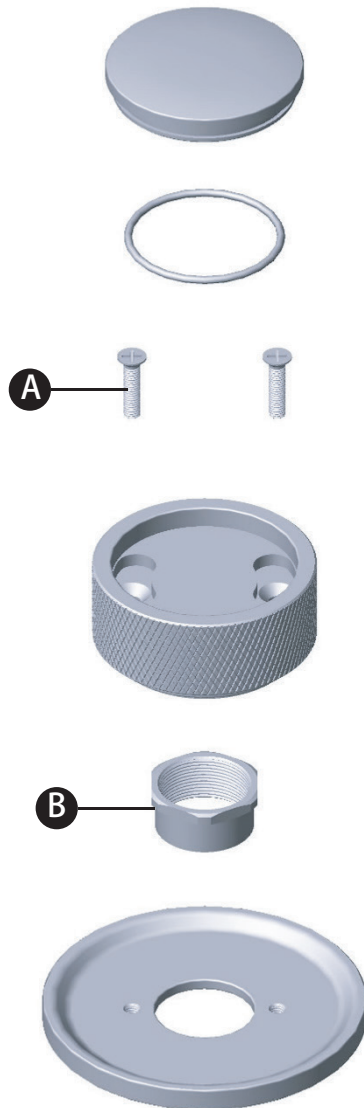

ORDER BY PART NUMBER

ILLUSTRATED PARTS

MB2051 GRACELINE®

Trim For Volume Control

ID	Kit Number	Finish
A	92244	N/A
B	30211	N/A

*Finish Determined by Suffix

Finish	Description
APC	Polished Chrome
AG	Antique Gold
MB	Matte Black
PN	Polished Nickel
STN	Satin Nickel
ULB	Unlacquered Brass

*Finition déterminée par le Suffixe	
Finition	Description
APC	Chrome poli
AG	Or antique
MB	Noir mat
PN	Nickel poli
STN	Nickel satiné
ULB	Laiton non laqué

For warranty or additional information, contact:

PEDIR POR NÚMERO DE REFERENCIA

PIEZAS ILUSTRADAS

MB2051 GRACELINE®

Ajuste para control de volumen

ID	Referencia del kit	Acabado
A	92244	N/A
B	30211	N/A

***Acabado determinado por el sufijo**

Acabado	Descripción
APC	Cromo pulido
AG	Oro antiguo
MB	Negro mate
PN	Níquel pulido
STN	Níquel satinado
ULB	Latón sin esmaltar