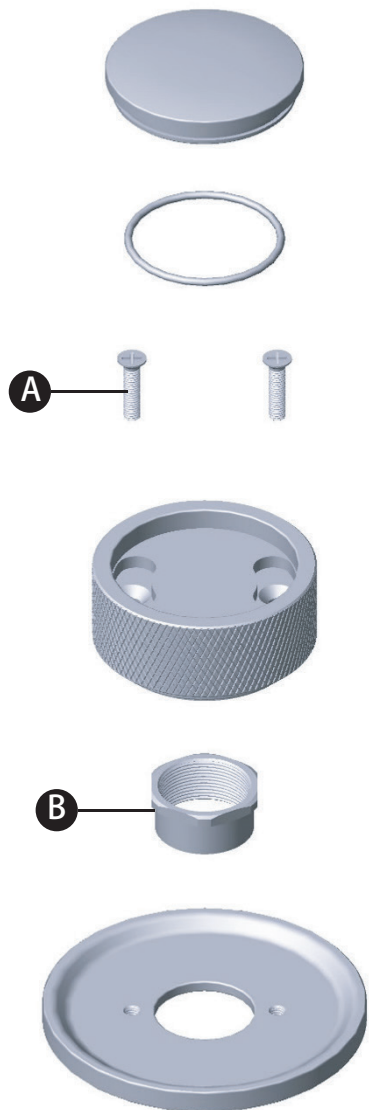

ORDER BY PART NUMBER

ILLUSTRATED PARTS

MB2051 GRACELINE®

Trim For Volume Control

ID	Kit Number	Finish
A	92244	N/A
B	30211	N/A

*Finish Determined by Suffix

Finish	Description
APC	Polished Chrome
AG	Antique Gold
MB	Matte Black
PN	Polished Nickel
STN	Satin Nickel
ULB	Unlacquered Brass

ONTARIO
houseofrohl.ca/support
1-800-287-5354

VEUILLEZ EFFECTUER VOTRE COMMANDE
PAR NO DE RÉFÉRENCE

ILLUSTRATIONS DES PIÈCES

MB2051 GRACELINE®

Garniture pour contrôle de volume

ID	Référence du kit	Finition
A*	92244	N/A
B*	30211	N/A

*Finition déterminée par le Suffixe	
Finition	Description
APC	Chrome poli
AG	Or antique
MB	Noir mat
PN	Nickel poli
STN	Nickel satiné
ULB	Laiton non laqué

For warranty or additional information, contact:

PEDIR POR NÚMERO DE REFERENCIA

PIEZAS ILUSTRADAS

MB2051 GRACELINE®

Ajuste para control de volumen

ID	Referencia del kit	Acabado
A	92244	N/A
B	30211	N/A

***Acabado determinado por el sufijo**

Acabado	Descripción
APC	Cromo pulido
AG	Oro antiguo
MB	Negro mate
PN	Níquel pulido
STN	Níquel satinado
ULB	Latón sin esmaltar