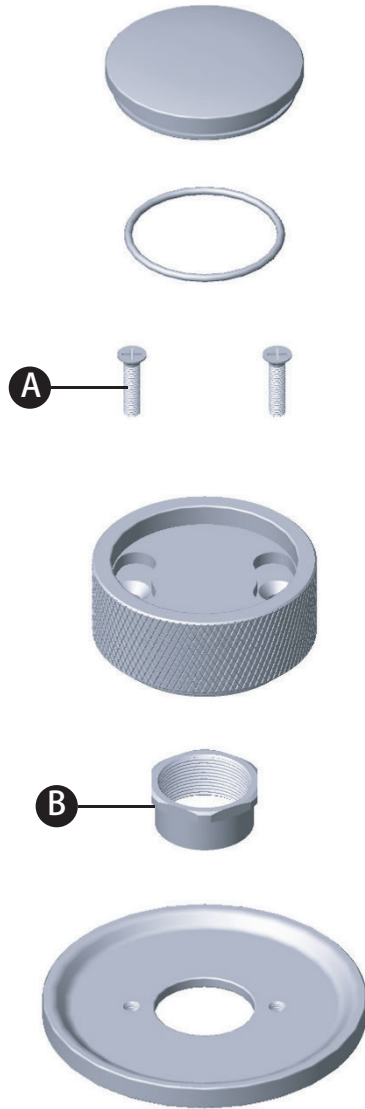

ORDER BY PART NUMBER

ILLUSTRATED PARTS

MB2051 GRACELINE®

Trim For Volume Control

ID	Kit Number	Finish
A	92244	N/A
B	30211	N/A

*Finish Determined by Suffix

Finish	Description
APC	Polished Chrome
AG	Antique Gold
MB	Matte Black
PN	Polished Nickel
STN	Satin Nickel
ULB	Unlacquered Brass

ONTARIO
houseofrohl.ca/support
1-800-287-5354

VEUILLEZ EFFECTUER VOTRE COMMANDE
PAR NO DE RÉFÉRENCE

ILLUSTRATIONS DES PIÈCES

MB2051 GRACELINE®

Garniture pour contrôle de volume

ID	Référence du kit	Finition
A*	92244	N/A
B*	30211	N/A

*Finition déterminée par le Suffixe	
Finition	Description
APC	Chrome poli
AG	Or antique
MB	Noir mat
PN	Nickel poli
STN	Nickel satiné
ULB	Laiton non laqué

For warranty or additional information, contact:

PEDIR POR NÚMERO DE REFERENCIA

PIEZAS ILUSTRADAS

MB2051 GRACELINE®

Ajuste para control de volumen

ID	Referencia del kit	Acabado
A	92244	N/A
B	30211	N/A

***Acabado determinado por el sufijo**

Acabado	Descripción
APC	Cromo pulido
AG	Oro antiguo
MB	Negro mate
PN	Níquel pulido
STN	Níquel satinado
ULB	Latón sin esmaltar