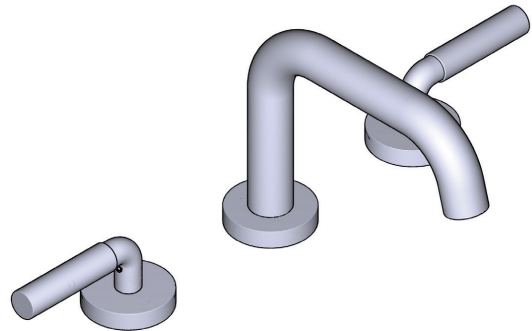

- Conexión por compresión tipo speedway de 3/8"
- Sistema Quick Connect para una instalación fácil
- Desagüe tipo push incluido con la llave

FLUJO

- 1.2 GPM/4.5 LPM a 60 PSI

ESTÁNDARES

- ASME A112.18.1 / CSA B125.1
- NSF 61/9 & 372: Q ≤ 1
- ADA
- CEC

ESPECIFICACIONES

RIU™

Llave para lavabo de 8 pulgadas con pico en U

MODELOS: RUSQ08L

Para preguntas sobre la garantía o para obtener más información, favor de comunicarse con:

U.S.A.
houseofrohl.com/support
 1-800-777-9762