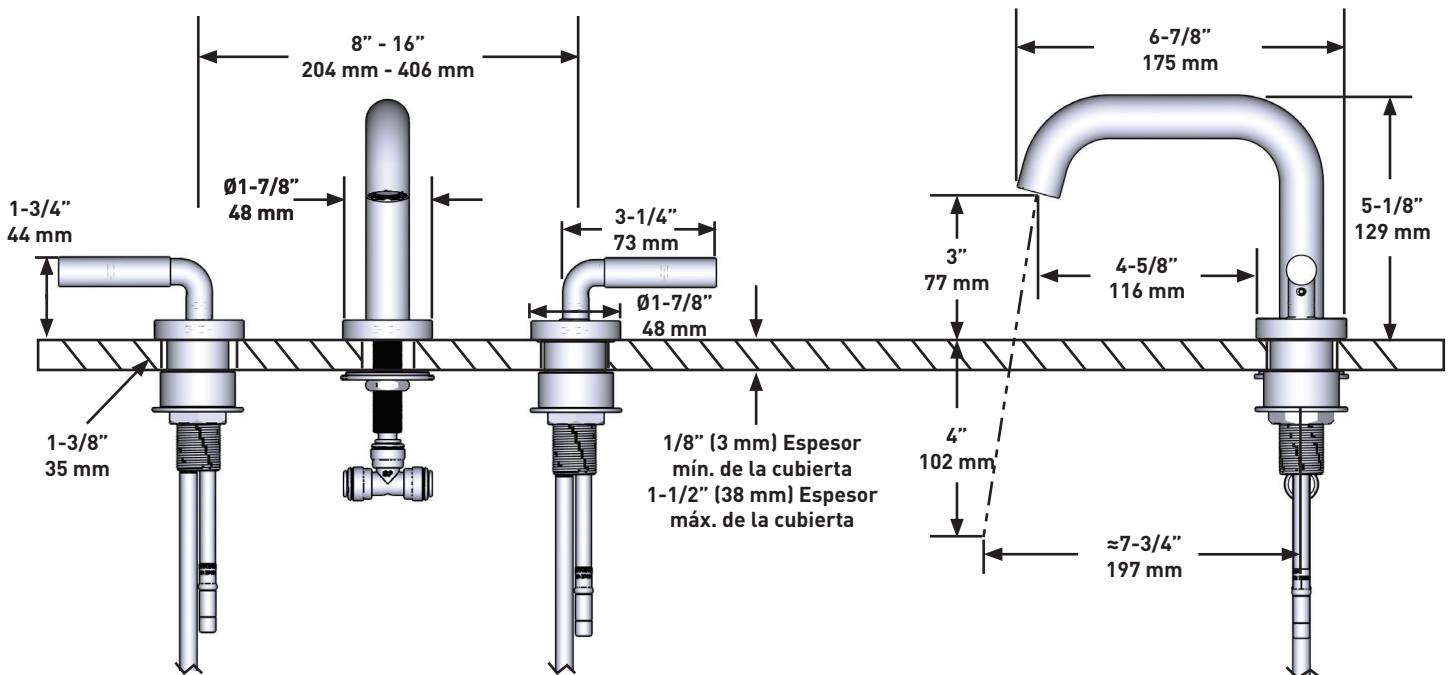

- Conexión por compresión tipo speedway de 3/8"
- Sistema Quick Connect para una instalación fácil
- Desagüe tipo push incluido con la llave

FLUJO

- 1.2 GPM/4.5 LPM a 60 PSI

ESTÁNDARES

- ASME A112.18.1 / CSA B125.1
- NSF 61/9 & 372: Q ≤ 1
- ADA
- CEC

ESPECIFICACIONES

RIU™

Llave para lavabo de 8 pulgadas con pico en U

MODELOS: RUSQ08L

Para preguntas sobre la garantía o para obtener más información, favor de comunicarse con:

U.S.A.
houseofrohl.com/support
 1-800-777-9762