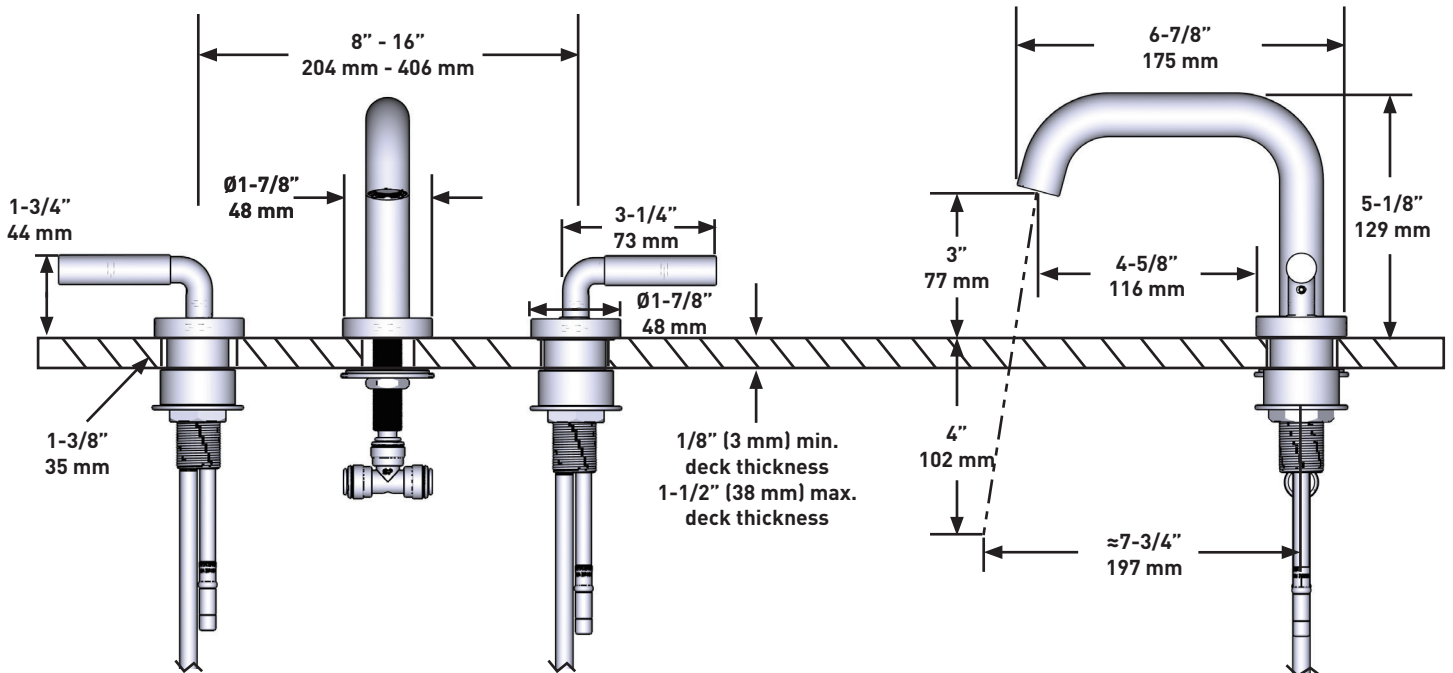

For warranty or additional information, contact:

U.S.A.
houseofrohl.com/support
1-800-777-9762

QUEBEC / MARITIMES / WESTERN CANADA
QUÉBEC / MARITIMES / OUEST CANADIEN
QUEBEC / MARITIMOS / CANADA OCCIDENTAL
houseofrohl.ca/support
1-866-473-8442

ONTARIO
houseofrohl.ca/support
1-800-287-5354