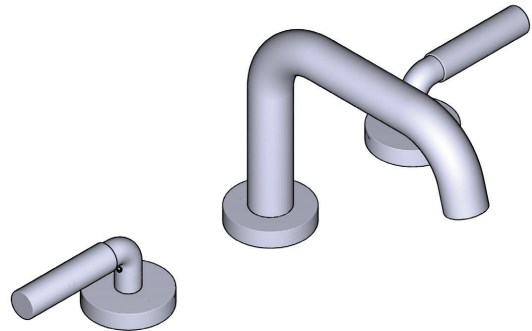

DESCRIPTION

- 3/8" speedway compression
- Quick Connect system for easy installation
- Push drain included with faucet

FLOW

- 1.2 GPM/4.5 LPM at 60 PSI

STANDARDS

- ASME A112.18.1 / CSA B125.1
- NSF 61/9 & 372: Q ≤ 1
- ADA
- CEC

ONTARIO
houseofrohl.ca/support
 1-800-287-5354

DESCRIPTION

- Speedway 3/8" compression
- Système Quick Connect pour une installation facile
- Drain à pression inclus avec le robinet

DÉBITS DISPONIBLES

- 1,2 GPM/4,5 LPM à 60 PSI

SPÉCIFICATIONS

RIUMC

Robinet de Lavabo 8" avec bec en U

MODÈLES : RUSQ08L

Si vous souhaitez obtenir de l'information supplémentaire à propos de la garantie ou de tout autre élément, communiquez avec :

U.S.A.
houseofrohl.com/support
1-800-777-9762