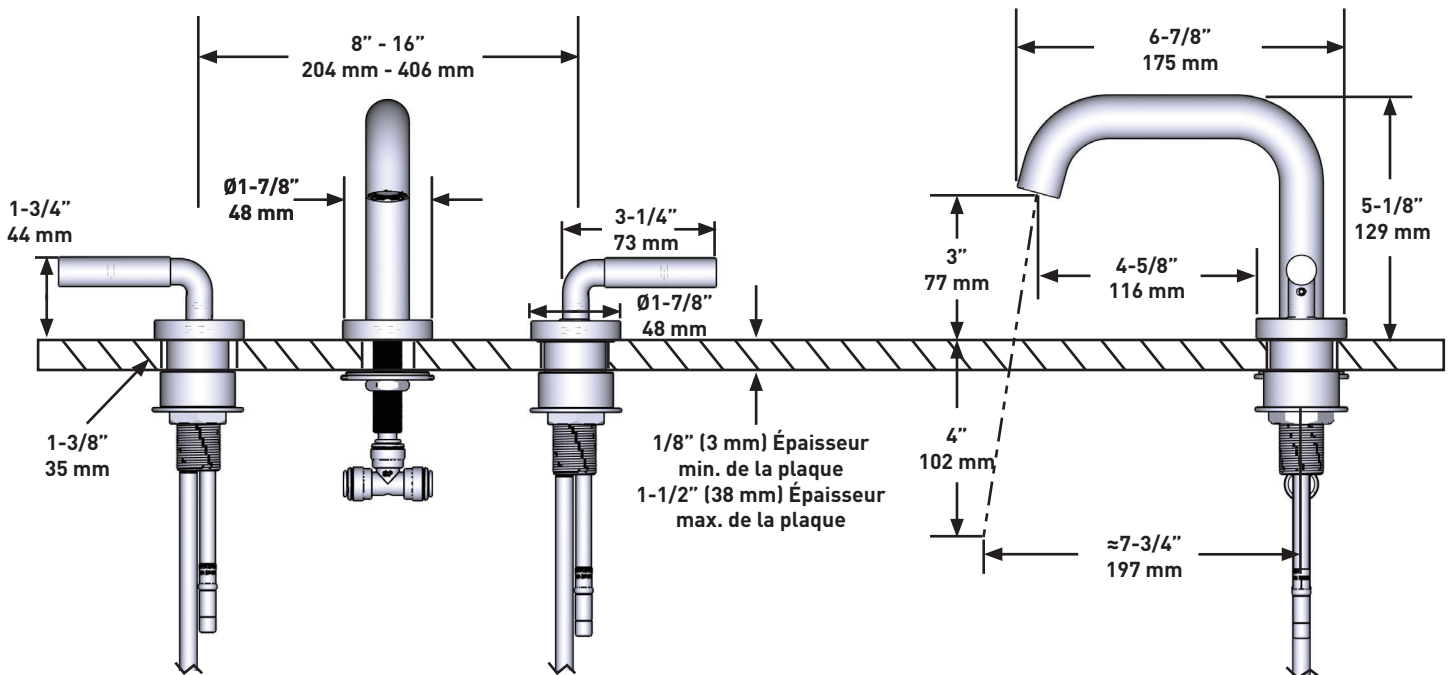

DESCRIPTION

- 3/8" speedway compression
- Quick Connect system for easy installation
- Push drain included with faucet

FLOW

- 1.2 GPM/4.5 LPM at 60 PSI

STANDARDS

- ASME A112.18.1 / CSA B125.1
- NSF 61/9 & 372: Q ≤ 1
- ADA
- CEC

ONTARIO
houseofrohl.ca/support
 1-800-287-5354

DESCRIPTION

- Speedway 3/8" compression
- Système Quick Connect pour une installation facile
- Drain à pression inclus avec le robinet

DÉBITS DISPONIBLES

- 1,2 GPM/4,5 LPM à 60 PSI

SPÉCIFICATIONS

RIUMC

Robinet de Lavabo 8" avec bec en U

MODÈLES : RUSQ08L

Si vous souhaitez obtenir de l'information supplémentaire à propos de la garantie ou de tout autre élément, communiquez avec :

U.S.A.
houseofrohl.com/support
1-800-777-9762