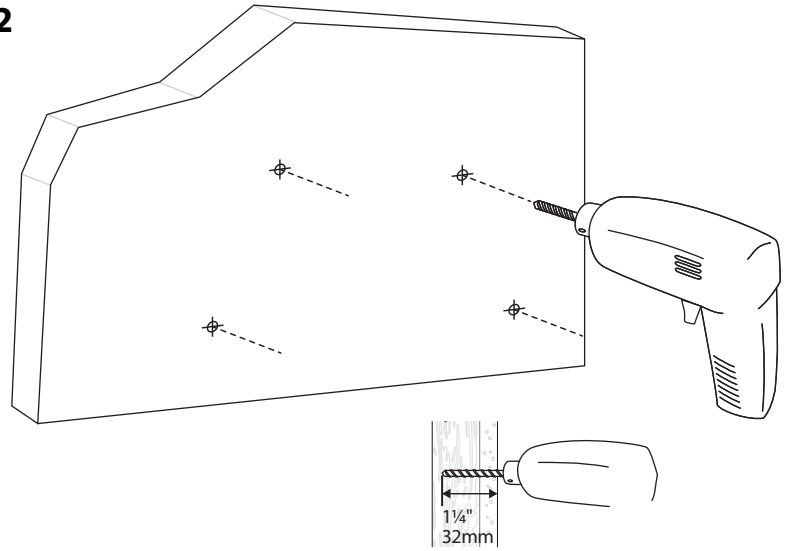

ESTIQUE
Shelf
Etagère
Estante
Regal
Estante
Design/Diseño:
Umbra Studio
umbra.com

x4

x4

C

x1

D

x1

x2

1/4"
(6 mm)

1

2

3

4

5