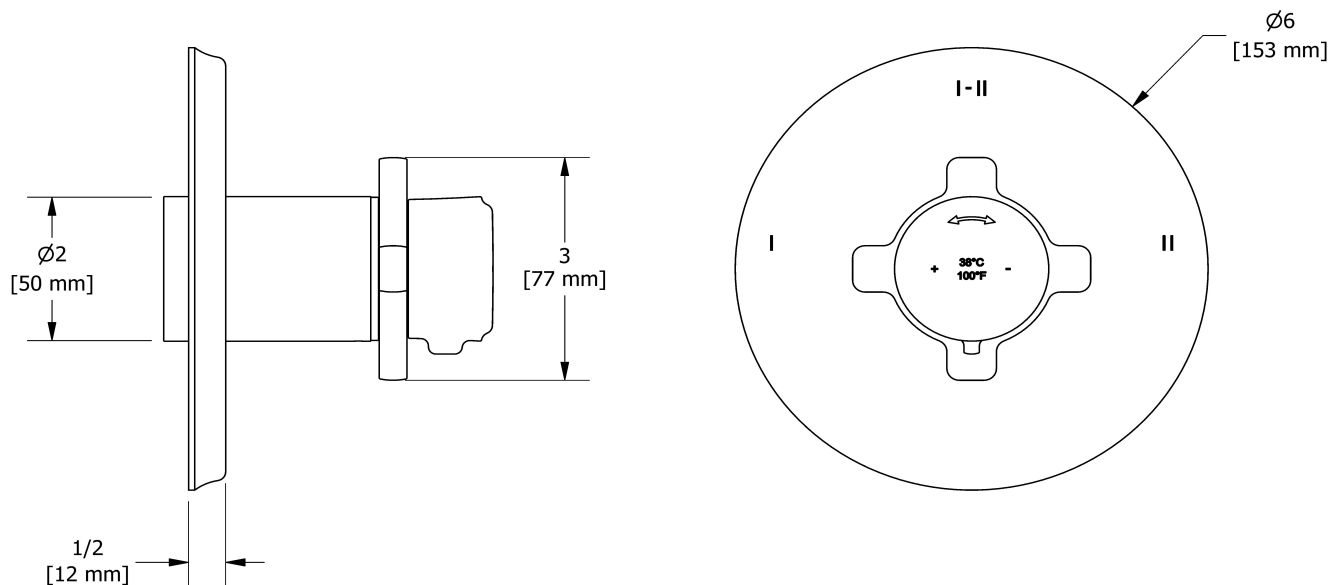

Les dimensions, les modèles et les finis présentés peuvent différer.

Garantie

Le produit **Riobel Inc.** que vous venez d'acquérir est couvert par une garantie À VIE limitée contre tout vice de fabrication sur les pièces et les finis chrome, PVS et noirs et toutes les pièces actives à partir de la date d'achat. Les autres finis, notamment les plastiques, sont garantis un an. Tous les composants électriques et électroniques sont couverts par une garantie limitée de 5 ans.

Service à la clientèle

Ontario, Ouest Canadien : 888-287-5354 Québec, Maritimes, États-Unis : 866-473-8442