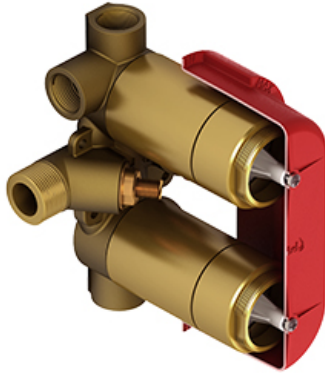

Brut de valve double 4 voies coaxiale, Type T/P
(thermo/pression équilibrée)

R46

Spécifications

Descriptions

- Brut seul
- Entrée d'eau 3/4" mâle NPT
- Doit être alimentée en minimum 3/4" PEX, 3/4" PEX EXPANSION ou 1/2" cuivre
- Quatre sorties 1/2" femelles NPT
- Valves de service
- Capuchon d'essai
- Commandez la garniture TXX46XX ou TXX88XX pour compléter

Couleur disponible

- :

Certifications

- CSA B125.1
- ASME A112.18.1
- ASSE 1016
- Approbation CMR248

UPC®

Les dimensions, les modèles et les finis présentés peuvent différer.

Garantie

Le produit **Riobel Inc.** que vous venez d'acquérir est couvert par une garantie À VIE limitée contre tout vice de fabrication sur les pièces et les finis chrome, PVS et noirs et toutes les pièces actives à partir de la date d'achat. Les autres finis, notamment les plastiques, sont garantis un an. Tous les composants électriques et électroniques sont couverts par une garantie limitée de 5 ans.

Service à la clientèle

Ontario, Ouest Canadien : 888-287-5354 Québec, Maritimes, États-Unis : 866-473-8442

2020.11.06