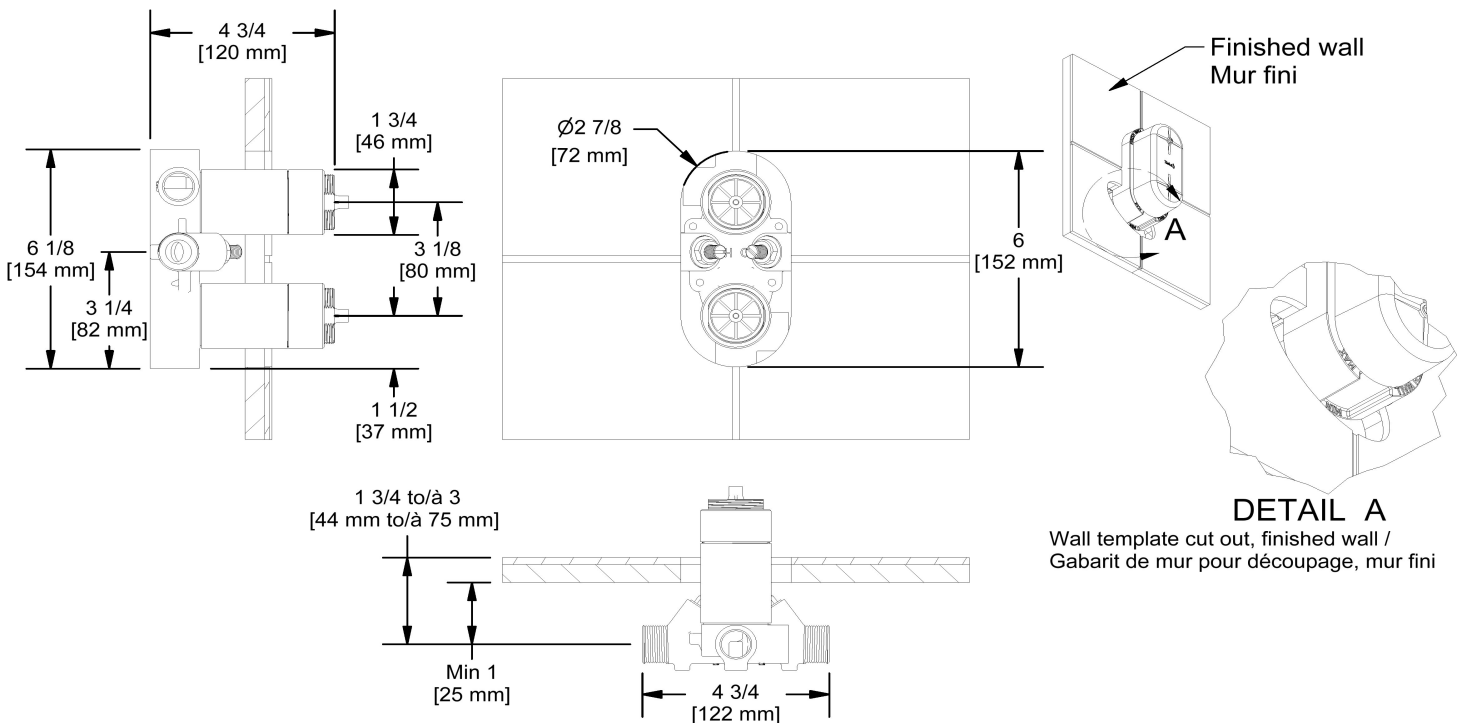

Certifications

- CSA B125.1
- ASME A112.18.1
- ASSE 1016
- Approbation CMR248

UPC®