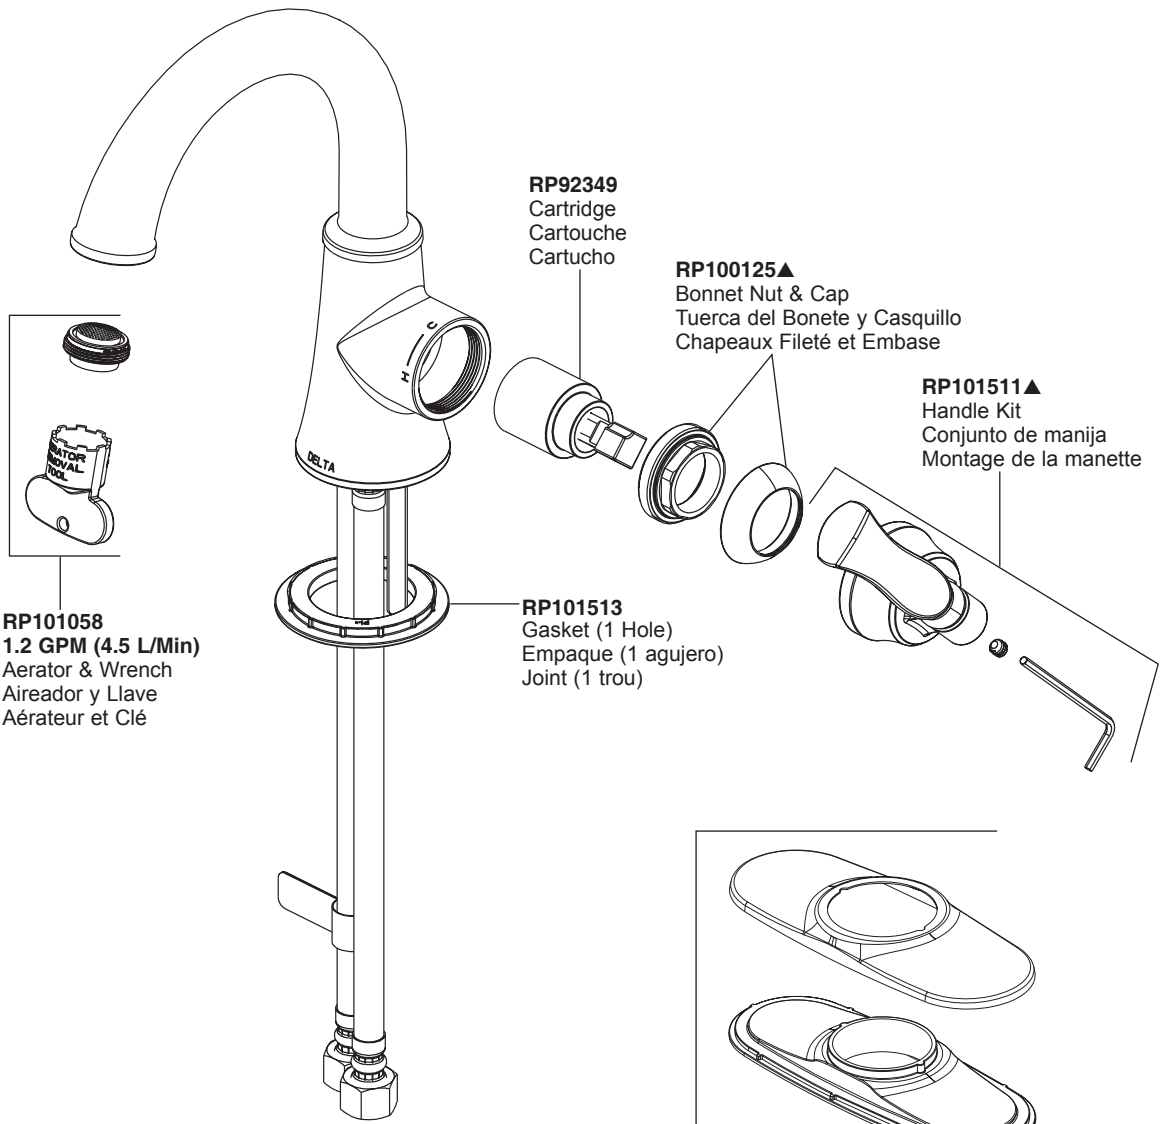

Models/Modelos/Modèles

15798LF▲

Series/Series/Seria

Archdale™

RP101058
1.2 GPM (4.5 L/Min)
Aerator & Wrench
Aireador y Llave
Aérateur et Clé

RP92349
Cartridge
Cartouche
Cartucho

RP100125▲
Bonnet Nut & Cap
Tuerca del Bonete y Casquillo
Chapeaux Fileté et Embase

RP101511▲
Handle Kit
Conjunto de manija
Montage de la manette

RP101513
Gasket (1 Hole)
Empaque (1 agujero)
Joint (1 trou)

RP101512▲
(Escutcheon optional, included)
Escutcheon with Baseplate (3 Hole)
Chapetón y Empaque (3 agujeros)
Boîtier et Joint (3 trous)

RP100137▲
Push Pop-UP with Overflow
Control de rebose para
desagües manuales
Mécanique à poussoir avec trop-plein

RP47029
Bracket
Abrazadera
Support

RP47030
Nut & Wrench Assembly
Ensamble de Tuerca y Llave
Écrou et clé