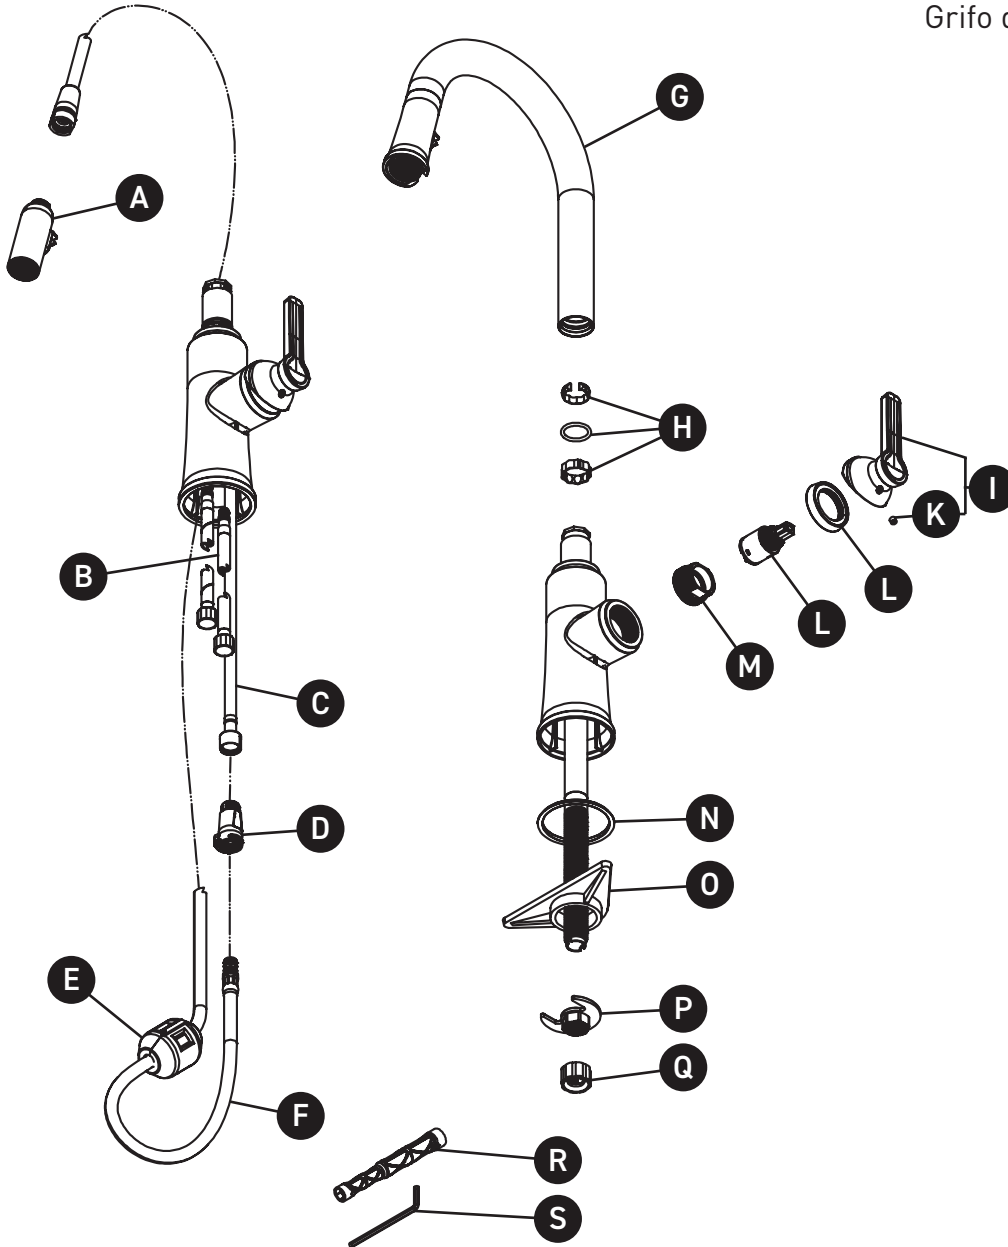

ORDER BY PART NUMBER

ILLUSTRATED PARTS

TTRD101

Trattoria™ Pull-Down Kitchen Faucet
With C-Spout

ID	Kit Number	Finish
A*	4381	See below
B	7108 (2x)	N/A
C	7128	N/A
D	7443	N/A
E	9528	N/A
F	7200	N/A
G*	3771	See below
H	7489	N/A
I*	1891	See below
J	152-050	N/A
K*	052-491	See below
L	401-039	N/A
M	305-491	N/A
N	302-491	N/A
O	390-085	N/A
P	7462	N/A
Q	330-285	N/A
R	500-009	N/A
S	505-025	N/A

ONTARIO
houseofrohl.ca/support
1-800-287-5354

VEUILLEZ EFFECTUER VOTRE COMMANDE
PAR NO DE RÉFÉRENCE

ILLUSTRATIONS DES PIÈCES

TTRD101

Robinet de cuisine avec douchette
Trattoria™

ID	Référence du kit	Finition
A*	4381	Voir ci-dessous
B	7108 (2x)	N/A
C	7128	N/A
D	7443	N/A
E	9528	N/A
F	7200	N/A
G*	3771	Voir ci-dessous
H	7489	N/A
I*	1891	Voir ci-dessous
J	152-050	N/A
K*	052-491	Voir ci-dessous
L	401-039	N/A
M	305-491	N/A
N	302-491	N/A
O	390-085	N/A
P	7462	N/A
Q	330-285	N/A
R	500-009	N/A
S	505-025	N/A

ONTARIO
houseofrohl.ca/support
1-800-287-5354

PEDIR POR NÚMERO DE REFERENCIA

PIEZAS ILUSTRADAS

TTRD101

Grifo de cocina abatible Trattoria™ con caño en C

ID	Referencia del kit	Acabado
A*	4381	Ver más abajo
B	7108 (2x)	N/A
C	7128	N/A
D	7443	N/A
E	9528	N/A
F	7200	N/A
G*	3771	Ver más abajo
H	7489	N/A
I*	1891	Ver más abajo
J	152-050	N/A
K*	052-491	Ver más abajo
L	401-039	N/A
M	305-491	N/A
N	302-491	N/A
O	390-085	N/A
P	7462	N/A
Q	330-285	N/A
R	500-009	N/A
S	505-025	N/A