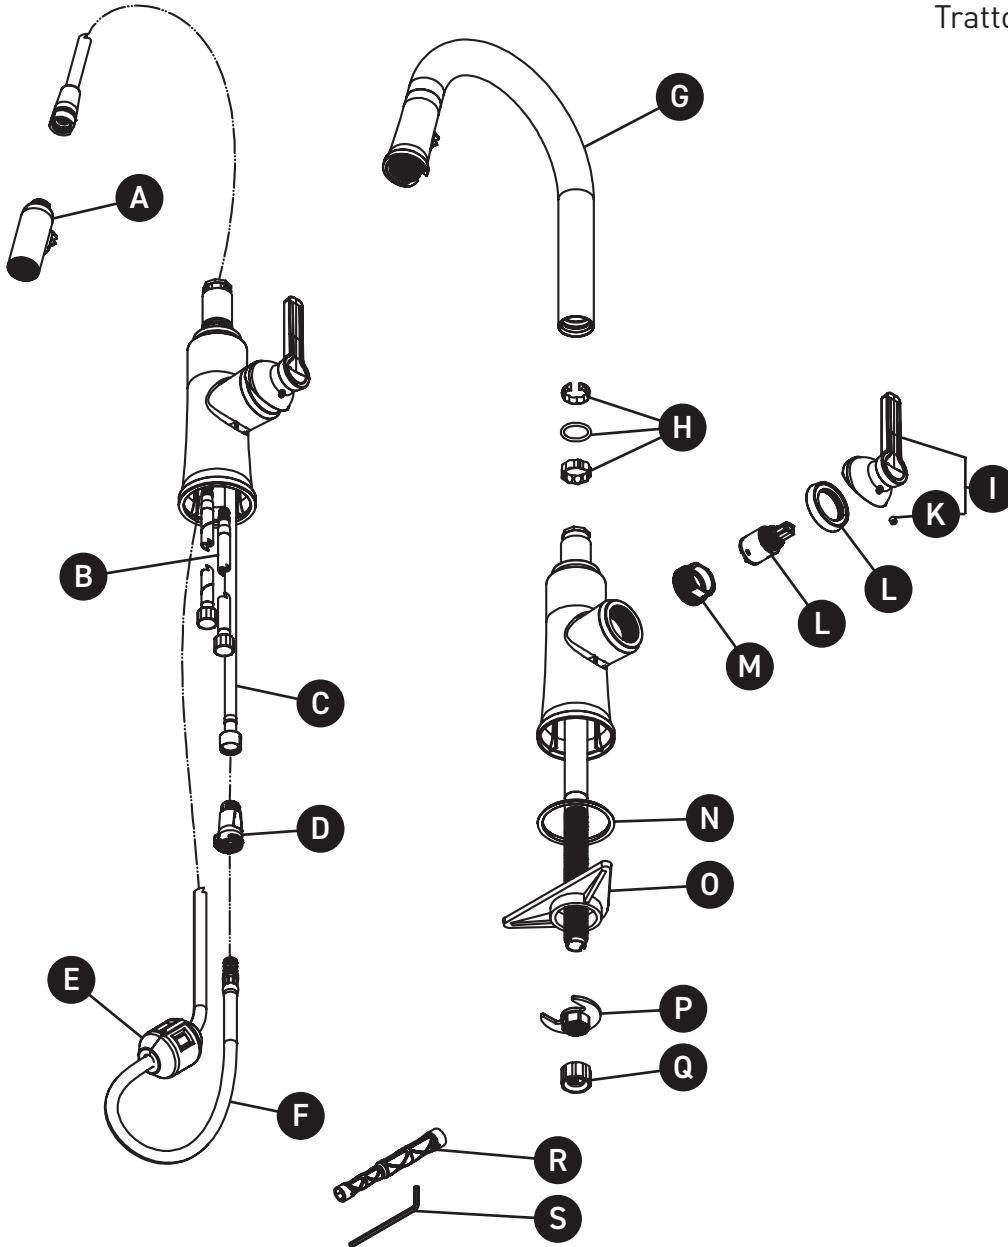

ORDER BY PART NUMBER

ILLUSTRATED PARTS

TTRD101

Trattoria™ Pull-Down Kitchen Faucet
With C-Spout

ID	Kit Number	Finish
A*	4381	See below
B	7108 (2x)	N/A
C	7128	N/A
D	7443	N/A
E	9528	N/A
F	7200	N/A
G*	3771	See below
H	7489	N/A
I*	1891	See below
J	152-050	N/A
K*	052-491	See below
L	401-039	N/A
M	305-491	N/A
N	302-491	N/A
O	390-085	N/A
P	7462	N/A
Q	330-285	N/A
R	500-009	N/A
S	505-025	N/A

ONTARIO
houseofrohl.ca/support
1-800-287-5354

VEUILLEZ EFFECTUER VOTRE COMMANDE
PAR NO DE RÉFÉRENCE

ILLUSTRATIONS DES PIÈCES

TTRD101

Robinet de cuisine avec douchette
Trattoria™

ID	Référence du kit	Finition
A*	4381	Voir ci-dessous
B	7108 (2x)	N/A
C	7128	N/A
D	7443	N/A
E	9528	N/A
F	7200	N/A
G*	3771	Voir ci-dessous
H	7489	N/A
I*	1891	Voir ci-dessous
J	152-050	N/A
K*	052-491	Voir ci-dessous
L	401-039	N/A
M	305-491	N/A
N	302-491	N/A
O	390-085	N/A
P	7462	N/A
Q	330-285	N/A
R	500-009	N/A
S	505-025	N/A

ONTARIO
houseofrohl.ca/support
1-800-287-5354

PEDIR POR NÚMERO DE REFERENCIA

PIEZAS ILUSTRADAS

TTRD101

Grifo de cocina abatible Trattoria™ con caño en C

ID	Referencia del kit	Acabado
A*	4381	Ver más abajo
B	7108 (2x)	N/A
C	7128	N/A
D	7443	N/A
E	9528	N/A
F	7200	N/A
G*	3771	Ver más abajo
H	7489	N/A
I*	1891	Ver más abajo
J	152-050	N/A
K*	052-491	Ver más abajo
L	401-039	N/A
M	305-491	N/A
N	302-491	N/A
O	390-085	N/A
P	7462	N/A
Q	330-285	N/A
R	500-009	N/A
S	505-025	N/A