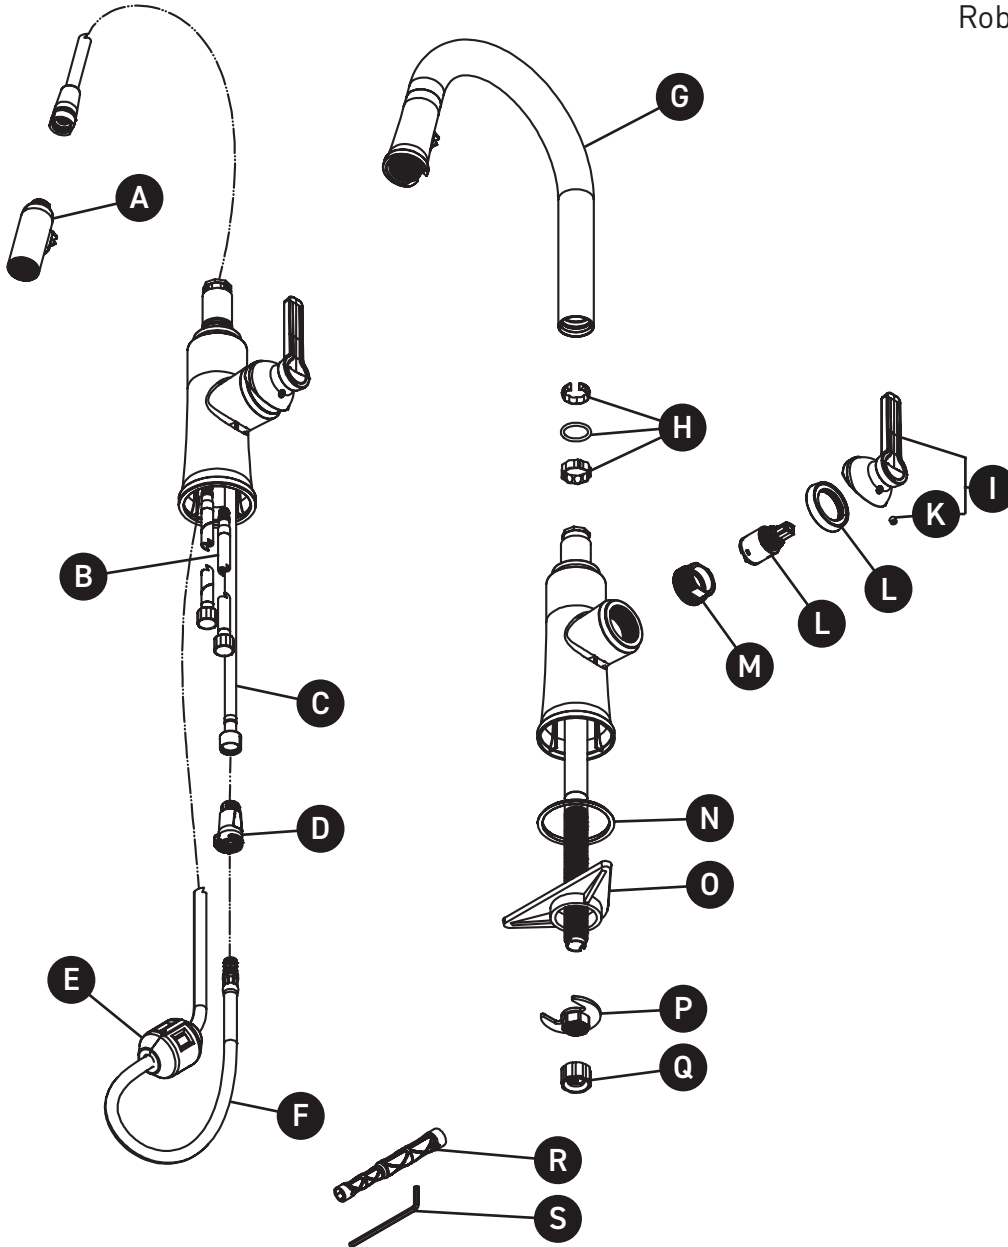

ORDER BY PART NUMBER

ILLUSTRATED PARTS

TTRD101

Trattoria™ Pull-Down Kitchen Faucet
With C-Spout

ID	Kit Number	Finish
A*	4381	See below
B	7108 (2x)	N/A
C	7128	N/A
D	7443	N/A
E	9528	N/A
F	7200	N/A
G*	3771	See below
H	7489	N/A
I*	1891	See below
J	152-050	N/A
K*	052-491	See below
L	401-039	N/A
M	305-491	N/A
N	302-491	N/A
O	390-085	N/A
P	7462	N/A
Q	330-285	N/A
R	500-009	N/A
S	505-025	N/A

ONTARIO
houseofrohl.ca/support
1-800-287-5354

VEUILLEZ EFFECTUER VOTRE COMMANDE
PAR NO DE RÉFÉRENCE

ILLUSTRATIONS DES PIÈCES

TTRD101

Robinet de cuisine avec douchette
Trattoria™

ID	Référence du kit	Finition
A*	4381	Voir ci-dessous
B	7108 (2x)	N/A
C	7128	N/A
D	7443	N/A
E	9528	N/A
F	7200	N/A
G*	3771	Voir ci-dessous
H	7489	N/A
I*	1891	Voir ci-dessous
J	152-050	N/A
K*	052-491	Voir ci-dessous
L	401-039	N/A
M	305-491	N/A
N	302-491	N/A
O	390-085	N/A
P	7462	N/A
Q	330-285	N/A
R	500-009	N/A
S	505-025	N/A

ONTARIO
houseofrohl.ca/support
1-800-287-5354

PEDIR POR NÚMERO DE REFERENCIA

PIEZAS ILUSTRADAS

TTRD101

Grifo de cocina abatible Trattoria™ con caño en C

ID	Referencia del kit	Acabado
A*	4381	Ver más abajo
B	7108 (2x)	N/A
C	7128	N/A
D	7443	N/A
E	9528	N/A
F	7200	N/A
G*	3771	Ver más abajo
H	7489	N/A
I*	1891	Ver más abajo
J	152-050	N/A
K*	052-491	Ver más abajo
L	401-039	N/A
M	305-491	N/A
N	302-491	N/A
O	390-085	N/A
P	7462	N/A
Q	330-285	N/A
R	500-009	N/A
S	505-025	N/A