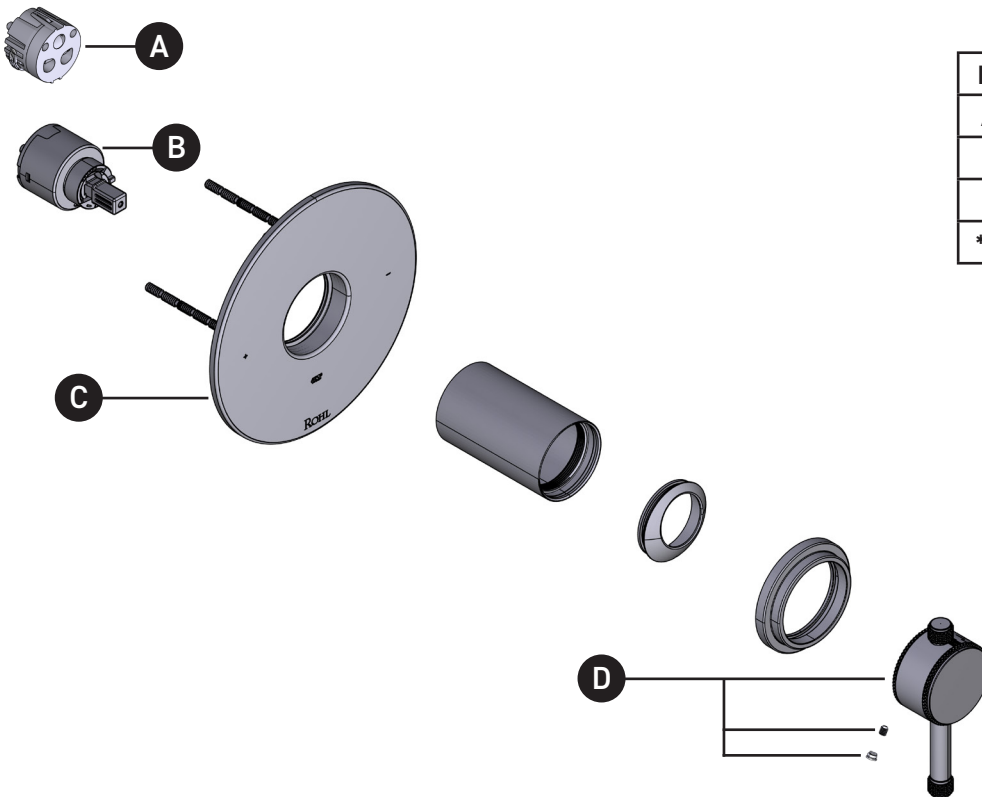

ILLUSTRATED PARTS

ORDER BY PART NUMBER

TCP51W1

Campo™ 1/2" Pressure Balance Trim

ID	Kit Number	Finish
A	S405-010	N/A
B	S401-016	N/A
C	S5-948	N/A
*D	S208713	See below

***Finish Determined by Suffix**

Finish	Description
APC	Polished Chrome
MB	Matte Black
PN	Polished Nickel
STN	Satin Nickel
SUB	Satin Unlacquered Brass
TCB	Tuscan Brass

Garniture de soupape à équilibrage
de pression de 1/2 po Campo^{MC}

ID	Référence du kit	Finition
A	S405-010	N/A
B	S401-016	N/A
C	S5-948	N/A
*D	S208713	Voir ci-dessous

***Finition déterminée par le Suffixe**