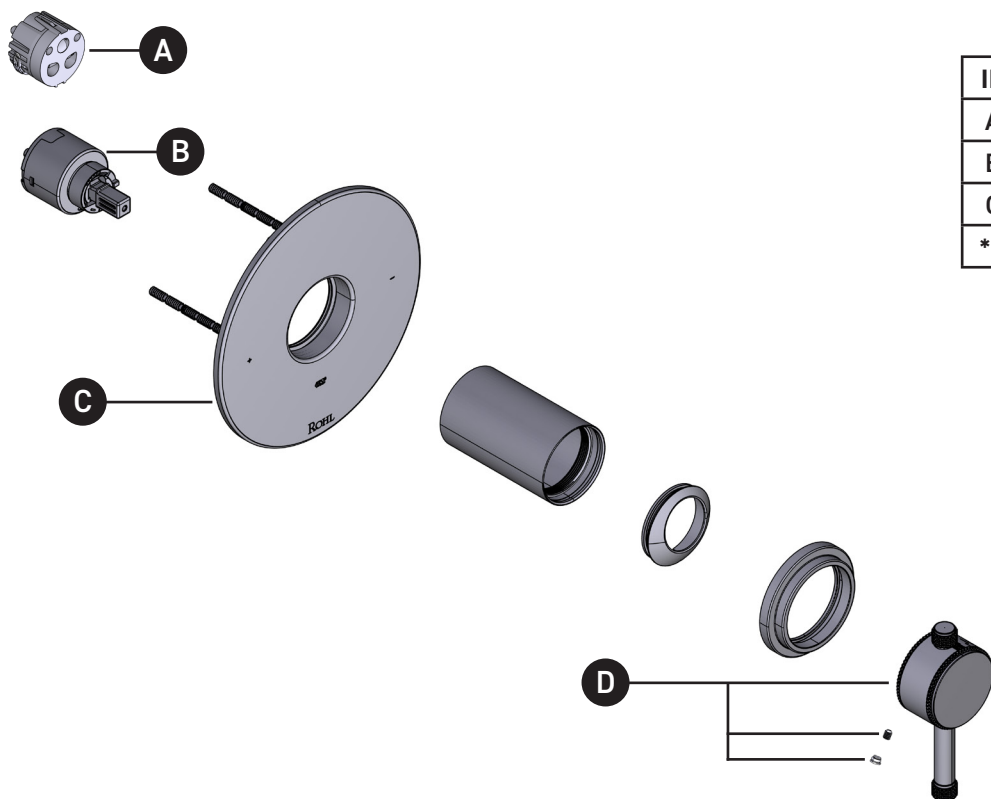

Riobel

PERRIN & ROWE
LONDON

victoria ⊕ albert

ROHL

PIEZAS ILUSTRADAS

PEDIR POR NÚMERO DE REFERENCIA

TCP51W1

Moldura Campo^{MR} de equilibrio
de presión de 1/2"