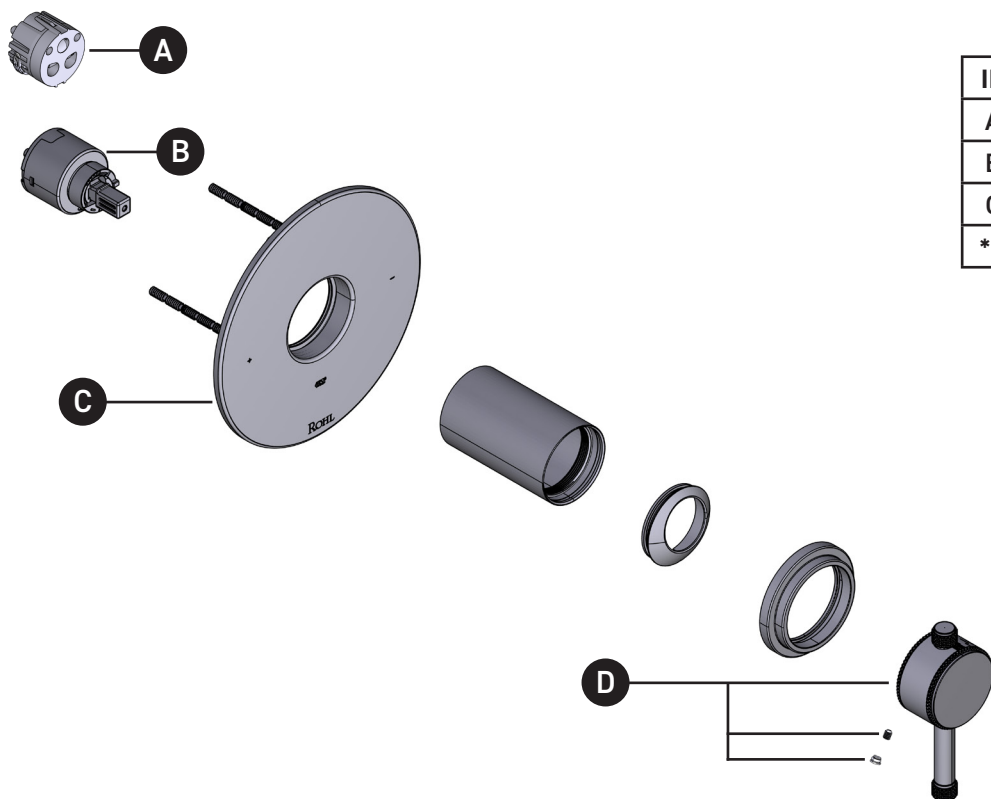

ILLUSTRATED PARTS

ORDER BY PART NUMBER

TCP51W1

Campo™ 1/2" Pressure Balance Trim

ID	Kit Number	Finish
A	S405-010	N/A
B	S401-016	N/A
C	S5-948	N/A
*D	S208713	See below

***Finish Determined by Suffix**

Finish	Description
APC	Polished Chrome
MB	Matte Black
PN	Polished Nickel
STN	Satin Nickel
SUB	Satin Unlacquered Brass
TCB	Tuscan Brass

Garniture de soupape à équilibrage
de pression de 1/2 po Campo^{MC}

ID	Référence du kit	Finition
A	S405-010	N/A
B	S401-016	N/A
C	S5-948	N/A
*D	S208713	Voir ci-dessous

***Finition déterminée par le Suffixe**