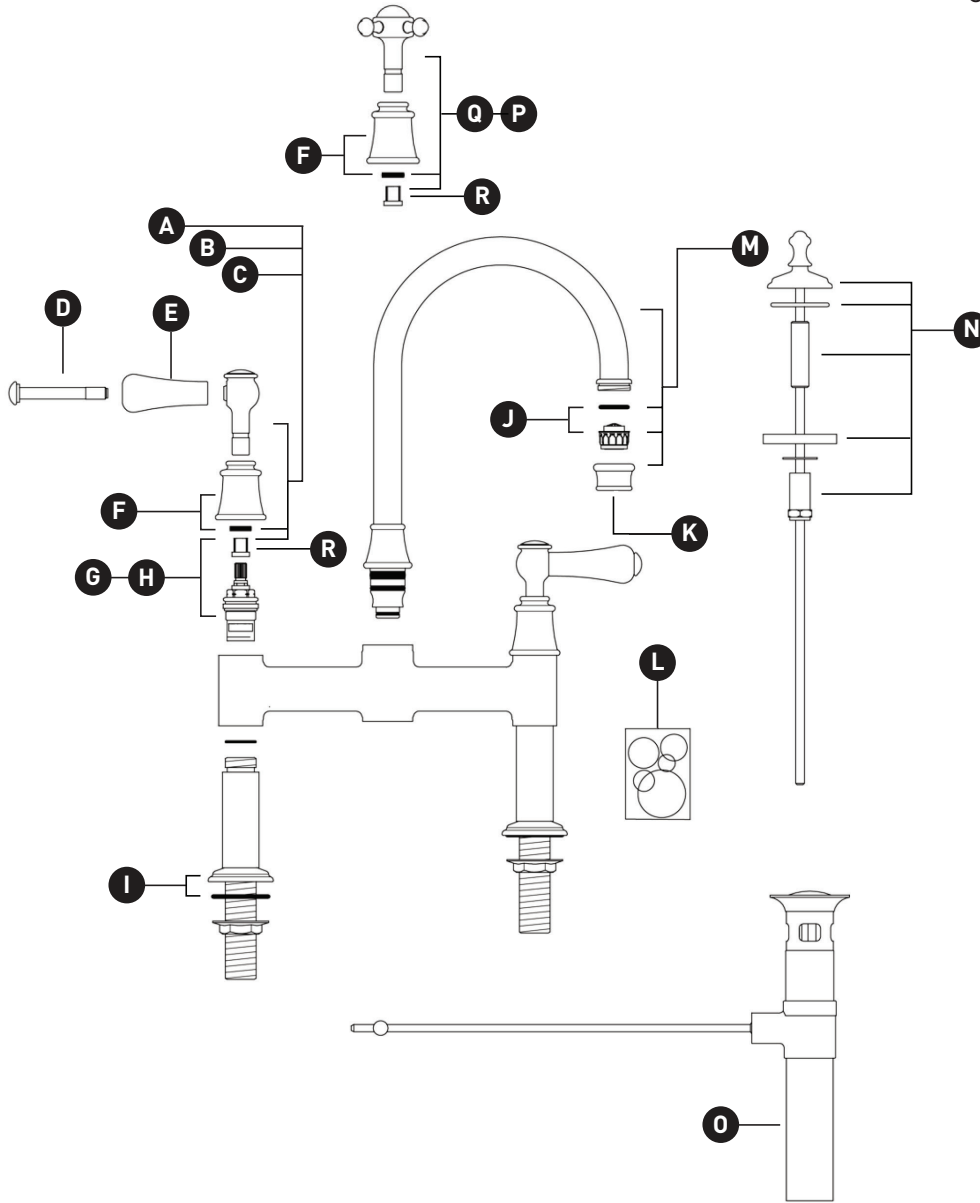

ORDER BY PART NUMBER

ILLUSTRATED PARTS

U.3708L U.3709X

Georgian Era™ Bridge Lavatory Faucet

ID	Kit Number	Finish
A*	9.21370	See below
B*	9.21198H	See below
C*	9.21198C	See below
D*	9.24194	See below
E*	9.26760	See below
F*	9.12795	See below
G	9.13196/L	N/A
H	9.13195/R	N/A
I	9.18192	N/A
J	9.25552	N/A
K*	9.17793	See below
L	9.53708	N/A
M	9.20708	N/A
N*	9.51708	See below
O	9.26705	N/A
P*	9.01797H	See below
Q*	9.01797C	See below
R	9.15402	N/A

**VEUILLEZ EFFECTUER VOTRE COMMANDE
PAR NO DE RÉFÉRENCE**

ILLUSTRATIONS DES PIÈCES

U.3708L U.3709X

Robinet de lavabo Georgian Era™ Bridge

ID	Référence du kit	Finition
A*	9.21370	Voir ci-dessous
B*	9.21198H	Voir ci-dessous
C*	9.21198C	Voir ci-dessous
D*	9.24194	Voir ci-dessous
E*	9.26760	Voir ci-dessous
F*	9.12795	Voir ci-dessous
G	9.13196/L	N/A
H	9.13195/R	N/A
I	9.18192	N/A
J	9.25552	N/A
K*	9.17793	Voir ci-dessous
L	9.53708	N/A
M	9.20708	N/A
N*	9.51708	Voir ci-dessous
O	9.26705	N/A
P*	9.01797H	Voir ci-dessous
Q*	9.01797C	Voir ci-dessous
R	9.15402	N/A

PEDIR POR NÚMERO DE REFERENCIA

PIEZAS ILUSTRADAS

U.3708L U.3709X

Grifo para lavabo con puente Georgian Era™

ID	Referencia del kit	Acabado
A*	9.21370	Ver más abajo
B*	9.21198H	Ver más abajo
C*	9.21198C	Ver más abajo
D*	9.24194	Ver más abajo
E*	9.26760	Ver más abajo
F*	9.12795	Ver más abajo
G	9.13196/L	N/A
H	9.13195/R	N/A
I	9.18192	N/A
J	9.25552	N/A
K*	9.17793	Ver más abajo
L	9.53708	N/A
M	9.20708	N/A
N*	9.51708	Ver más abajo
O	9.26705	N/A
P*	9.01797H	Ver más abajo
Q*	9.01797C	Ver más abajo
R	9.15402	N/A