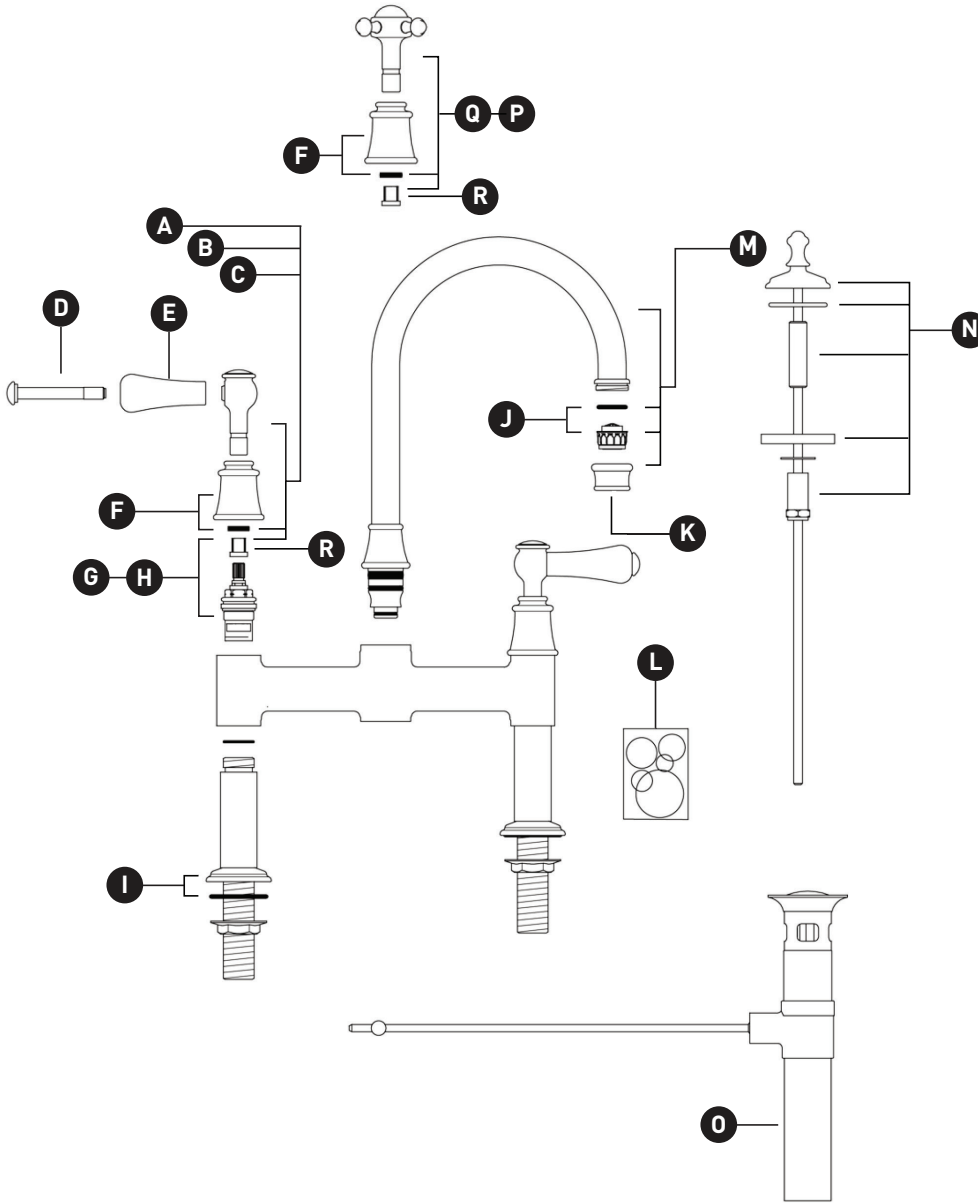

PEDIR POR NÚMERO DE REFERENCIA

PIEZAS ILUSTRADAS

U.3708L U.3709X

Grifo para lavabo con puente Georgian Era™

ID	Referencia del kit	Acabado
A*	9.21370	Ver más abajo
B*	9.21198H	Ver más abajo
C*	9.21198C	Ver más abajo
D*	9.24194	Ver más abajo
E*	9.26760	Ver más abajo
F*	9.12795	Ver más abajo
G	9.13196/L	N/A
H	9.13195/R	N/A
I	9.18192	N/A
J	9.25552	N/A
K*	9.17793	Ver más abajo
L	9.53708	N/A
M	9.20708	N/A
N*	9.51708	Ver más abajo
O	9.26705	N/A
P*	9.01797H	Ver más abajo
Q*	9.01797C	Ver más abajo
R	9.15402	N/A