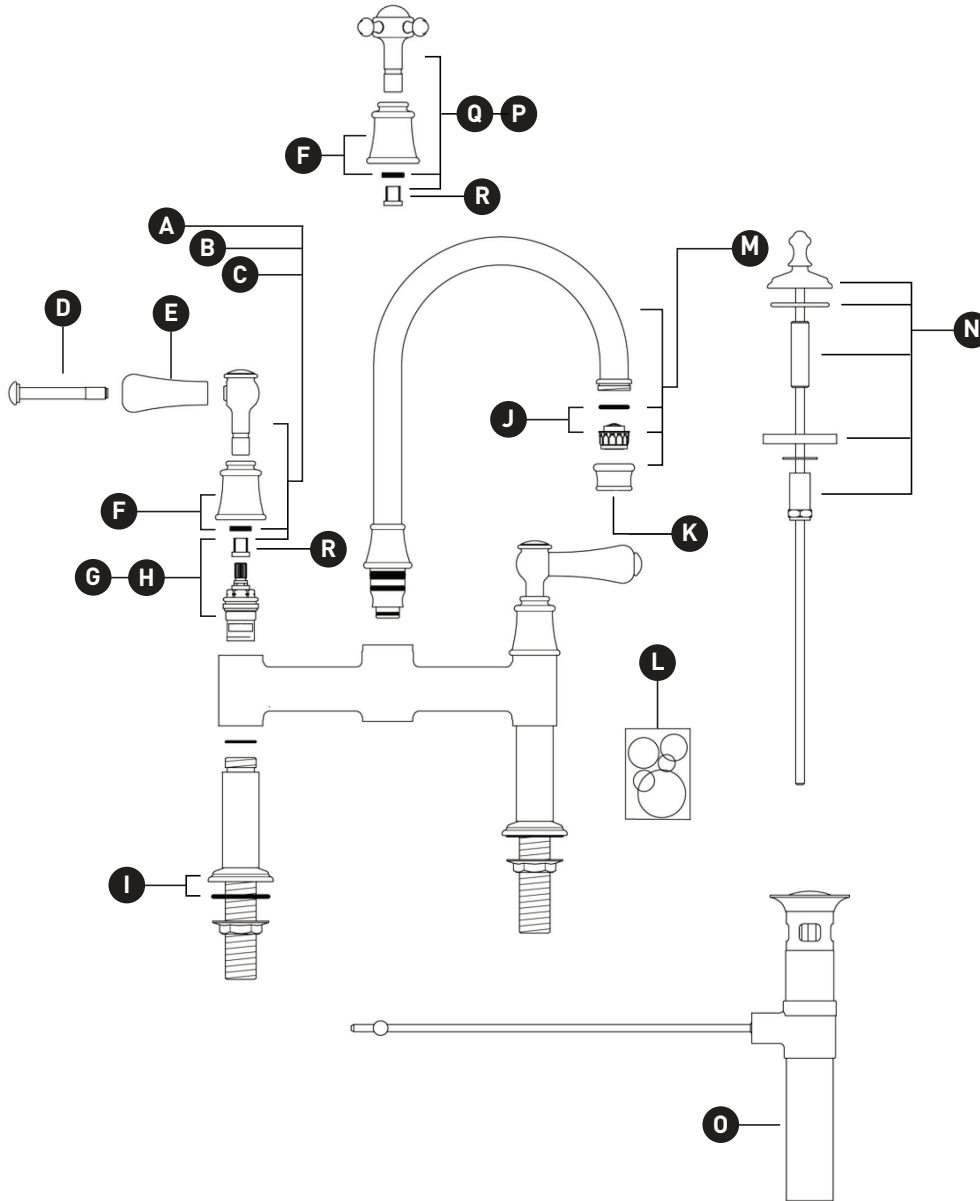

ORDER BY PART NUMBER

ILLUSTRATED PARTS

U.3708L U.3709X

Georgian Era™ Bridge Lavatory Faucet

ID	Kit Number	Finish
A*	9.21370	See below
B*	9.21198H	See below
C*	9.21198C	See below
D*	9.24194	See below
E*	9.26760	See below
F*	9.12795	See below
G	9.13196/L	N/A
H	9.13195/R	N/A
I	9.18192	N/A
J	9.25552	N/A
K*	9.17793	See below
L	9.53708	N/A
M	9.20708	N/A
N*	9.51708	See below
O	9.26705	N/A
P*	9.01797H	See below
Q*	9.01797C	See below
R	9.15402	N/A

**VEUILLEZ EFFECTUER VOTRE COMMANDE
PAR NO DE RÉFÉRENCE**

ILLUSTRATIONS DES PIÈCES

U.3708L U.3709X

Robinet de lavabo Georgian Era™ Bridge

ID	Référence du kit	Finition
A*	9.21370	Voir ci-dessous
B*	9.21198H	Voir ci-dessous
C*	9.21198C	Voir ci-dessous
D*	9.24194	Voir ci-dessous
E*	9.26760	Voir ci-dessous
F*	9.12795	Voir ci-dessous
G	9.13196/L	N/A
H	9.13195/R	N/A
I	9.18192	N/A
J	9.25552	N/A
K*	9.17793	Voir ci-dessous
L	9.53708	N/A
M	9.20708	N/A
N*	9.51708	Voir ci-dessous
O	9.26705	N/A
P*	9.01797H	Voir ci-dessous
Q*	9.01797C	Voir ci-dessous
R	9.15402	N/A

PEDIR POR NÚMERO DE REFERENCIA

PIEZAS ILUSTRADAS

U.3708L U.3709X

Grifo para lavabo con puente Georgian Era™

ID	Referencia del kit	Acabado
A*	9.21370	Ver más abajo
B*	9.21198H	Ver más abajo
C*	9.21198C	Ver más abajo
D*	9.24194	Ver más abajo
E*	9.26760	Ver más abajo
F*	9.12795	Ver más abajo
G	9.13196/L	N/A
H	9.13195/R	N/A
I	9.18192	N/A
J	9.25552	N/A
K*	9.17793	Ver más abajo
L	9.53708	N/A
M	9.20708	N/A
N*	9.51708	Ver más abajo
O	9.26705	N/A
P*	9.01797H	Ver más abajo
Q*	9.01797C	Ver más abajo
R	9.15402	N/A