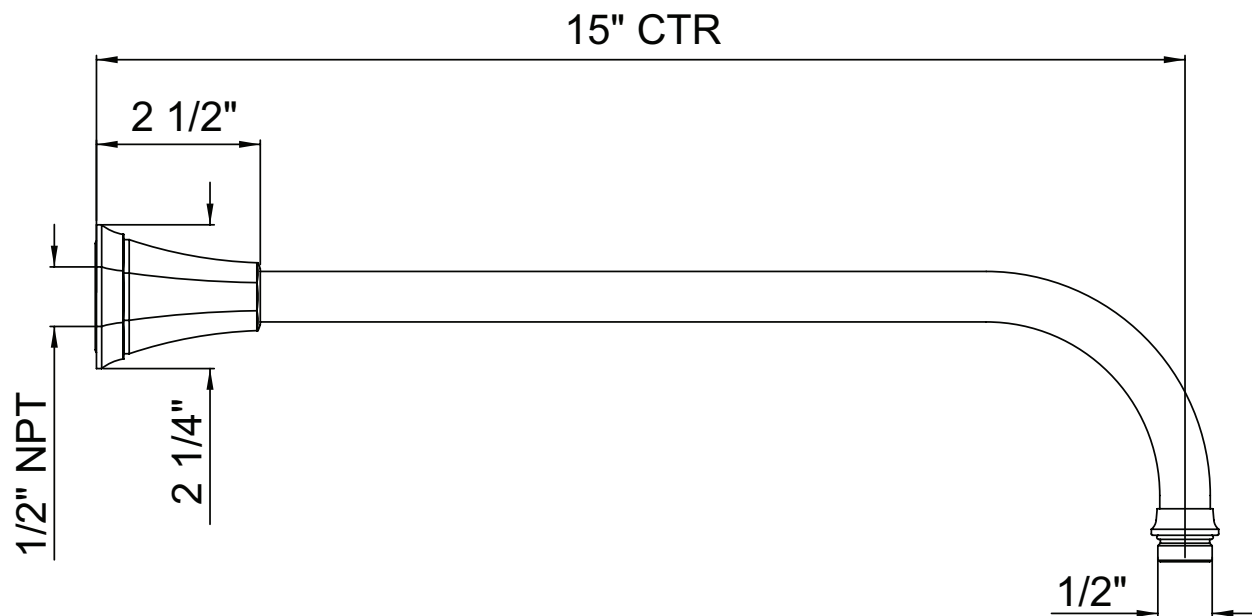

For warranty or additional information, contact:

U.S.A.
houseofrohl.com/support
1-800-777-9762

QUEBEC / MARITIMES / WESTERN CANADA
QUÉBEC / MARITIMOS / OUEST CANADIEN
QUEBEC / MARITIMOS / CANADA OCCIDENTAL
houseofrohl.ca/support
1-866-473-8442

ONTARIO
houseofrohl.ca/support
1-800-287-5354