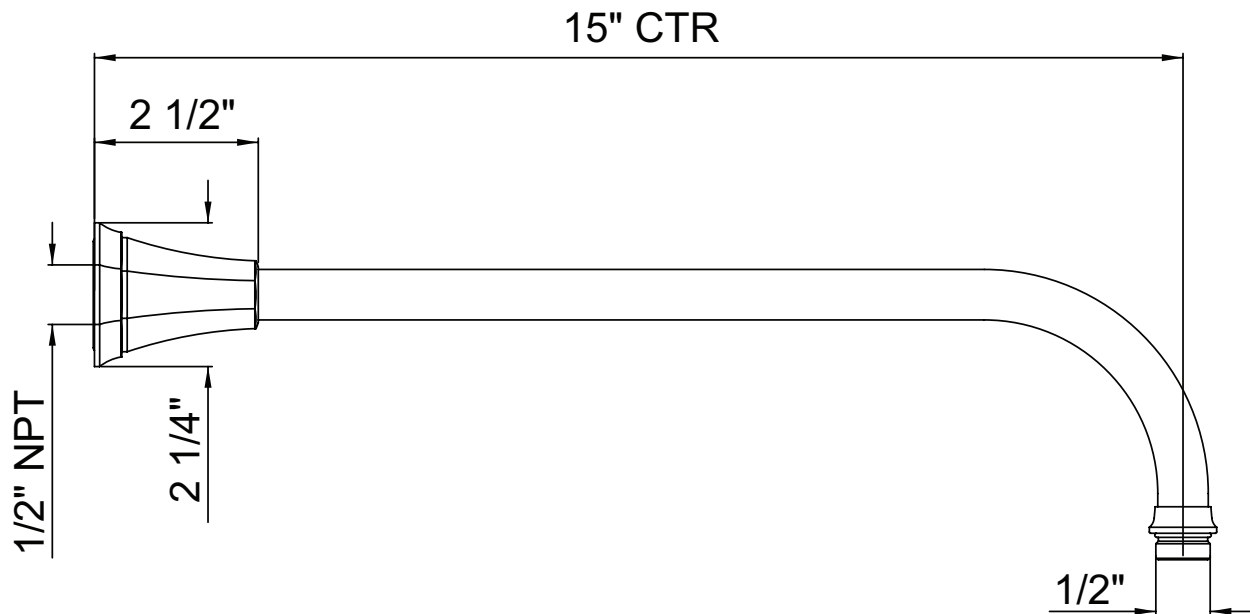

For warranty or additional information, contact:

U.S.A.
houseofrohl.com/support
1-800-777-9762

QUEBEC / MARITIMES / WESTERN CANADA
QUÉBEC / MARITIMES / OUEST CANADIEN
QUEBEC / MARITIMOS / CANADA OCCIDENTAL
houseofrohl.ca/support
1-866-473-8442

ONTARIO
houseofrohl.ca/support
1-800-287-5354