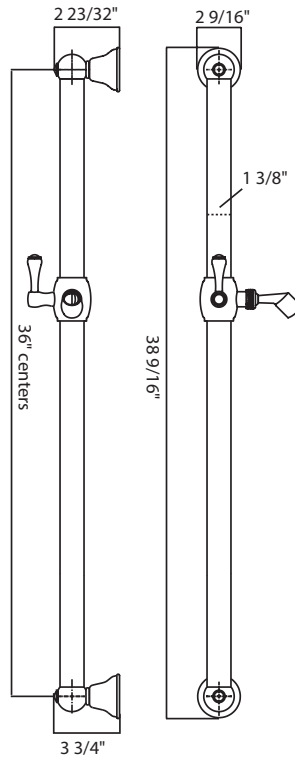

SPECIFICATIONS

DESCRIPTION

- Length cannot be cut down
- Grab Bar compliant with Americans with Disabilities Act of 1990 (ADA)
- Ø 1 3/8" (35mm) slide bar

WARRANTY

- Most products or parts carry "Limited Warranties" against manufacturing defects. For US customers please visit houseofrohl.com/support and for Canadian customers please visit houseofrohl.ca/support for complete product and finish warranty.

36" Grab Bar With Sliding Handshower Holder

MODEL: 1270

For warranty or additional information, contact:

U.S.A.
houseofrohl.com/support
 1-800-777-9762

QUEBEC / MARITIMES / WESTERN CANADA
 QUÉBEC / MARITIMES / OUEST CANADIEN
 QUEBEC / MARITIMOS / CANADA OCCIDENTAL
houseofrohl.ca/support
 1-866-473-8442

ONTARIO
houseofrohl.ca/support
 1-800-287-5354

SPÉCIFICATIONS

DESCRIPTION

- La longueur ne peut pas être réduite
- Barre d'appui conforme à la loi américaine sur les personnes handicapées de 1990 (ADA)
- Barre Ø 35mm (1 3/8")

ONTARIO
houseofrohl.ca/support
 1-800-287-5354

ESPECIFICACIONES

DESCRIPCIÓN

- La longitud no se puede reducir
- La barra de agarre cumple con la Ley de Estadounidenses con Discapacidades de 1990 (ADA)
- Barra Ø 35mm (1 3/8")