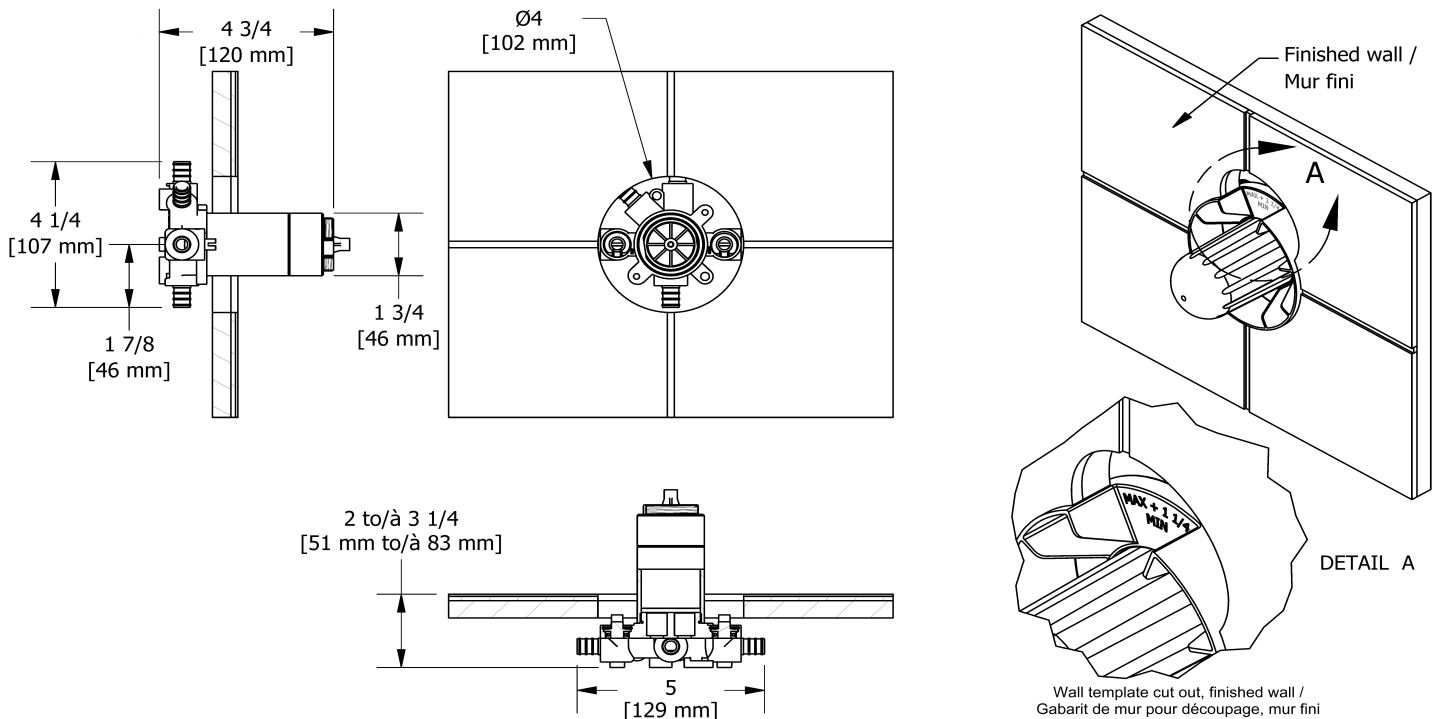

Sizes, models and finishes may differ from those presented.

Warranty

This **Riobel Inc.** product you have purchased carries a Limited Lifetime Warranty on the chrome, PVD finish, blacks and all working parts and is guaranteed from the initial purchase date against all manufacturing defects. All other finishes, including plastic components, are guaranteed for one year. All electric and/or electronic parts are covered by a 5-year limited warranty.

Customer Service

Ontario, West Canada : 888-287-5354 Quebec, Maritimes, United States : 866-473-8442