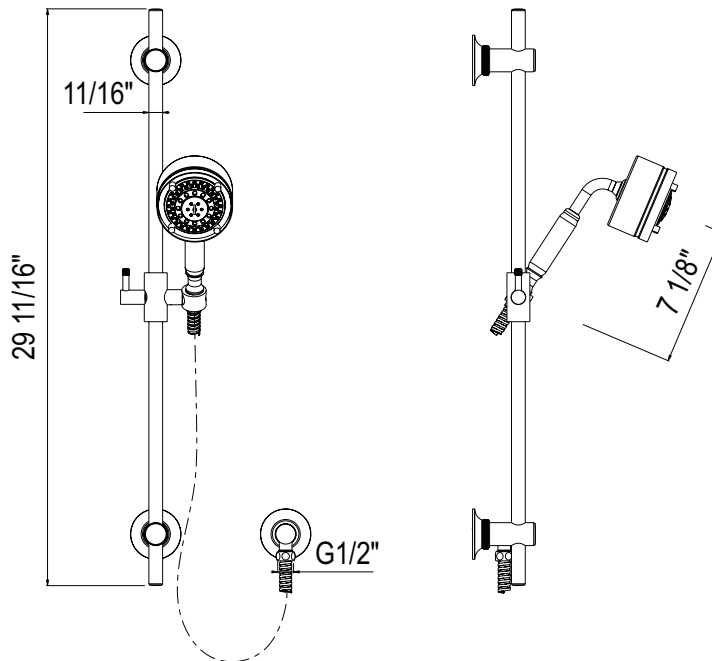

SPECIFICATIONS

DESCRIPTION

- Complements Graceline® collection and other transitional designs
- 5-function 402HS5 handshower
- 59" (150 cm) shower hose
- Ø 3/4" (19mm) slide bar

FLOW

- 1.8 GPM/6.7 LPM at 60 PSI (WaterSense and CEC compliant)

ONTARIO
houseofrohl.ca/support
 1-800-287-5354

SPÉCIFICATIONS

DESCRIPTION

- Complète la collection Graceline® et autres collections de style transitionnel
- Douchette à fonction unique 402HS5
- Boyau de douche 150 cm (59")
- Barre Ø 19mm (3/4")

ONTARIO
houseofrohl.ca/support
 1-800-287-5354

ESPECIFICACIONES

DESCRIPCIÓN

- Complementa la colección Graceline® y otras colecciones de estilos de transición.
- Ducha de mano monofunción 402HS5
- Flecha de ducha 150 cm (59")
- Barra Ø 19mm (3/4")

Teleducha de 24" y set de teleducha 1 función

MODELOS: MB2046

For warranty or additional information, contact:

U.S.A.
houseofrohl.com/support
1-800-777-9762

QUEBEC / MARITIMES / WESTERN CANADA
QUÉBEC / MARITIMES / OUEST CANADIEN
QUEBEC / MARITIMOS / CANADA OCCIDENTAL
houseofrohl.ca/support
1-866-473-8442