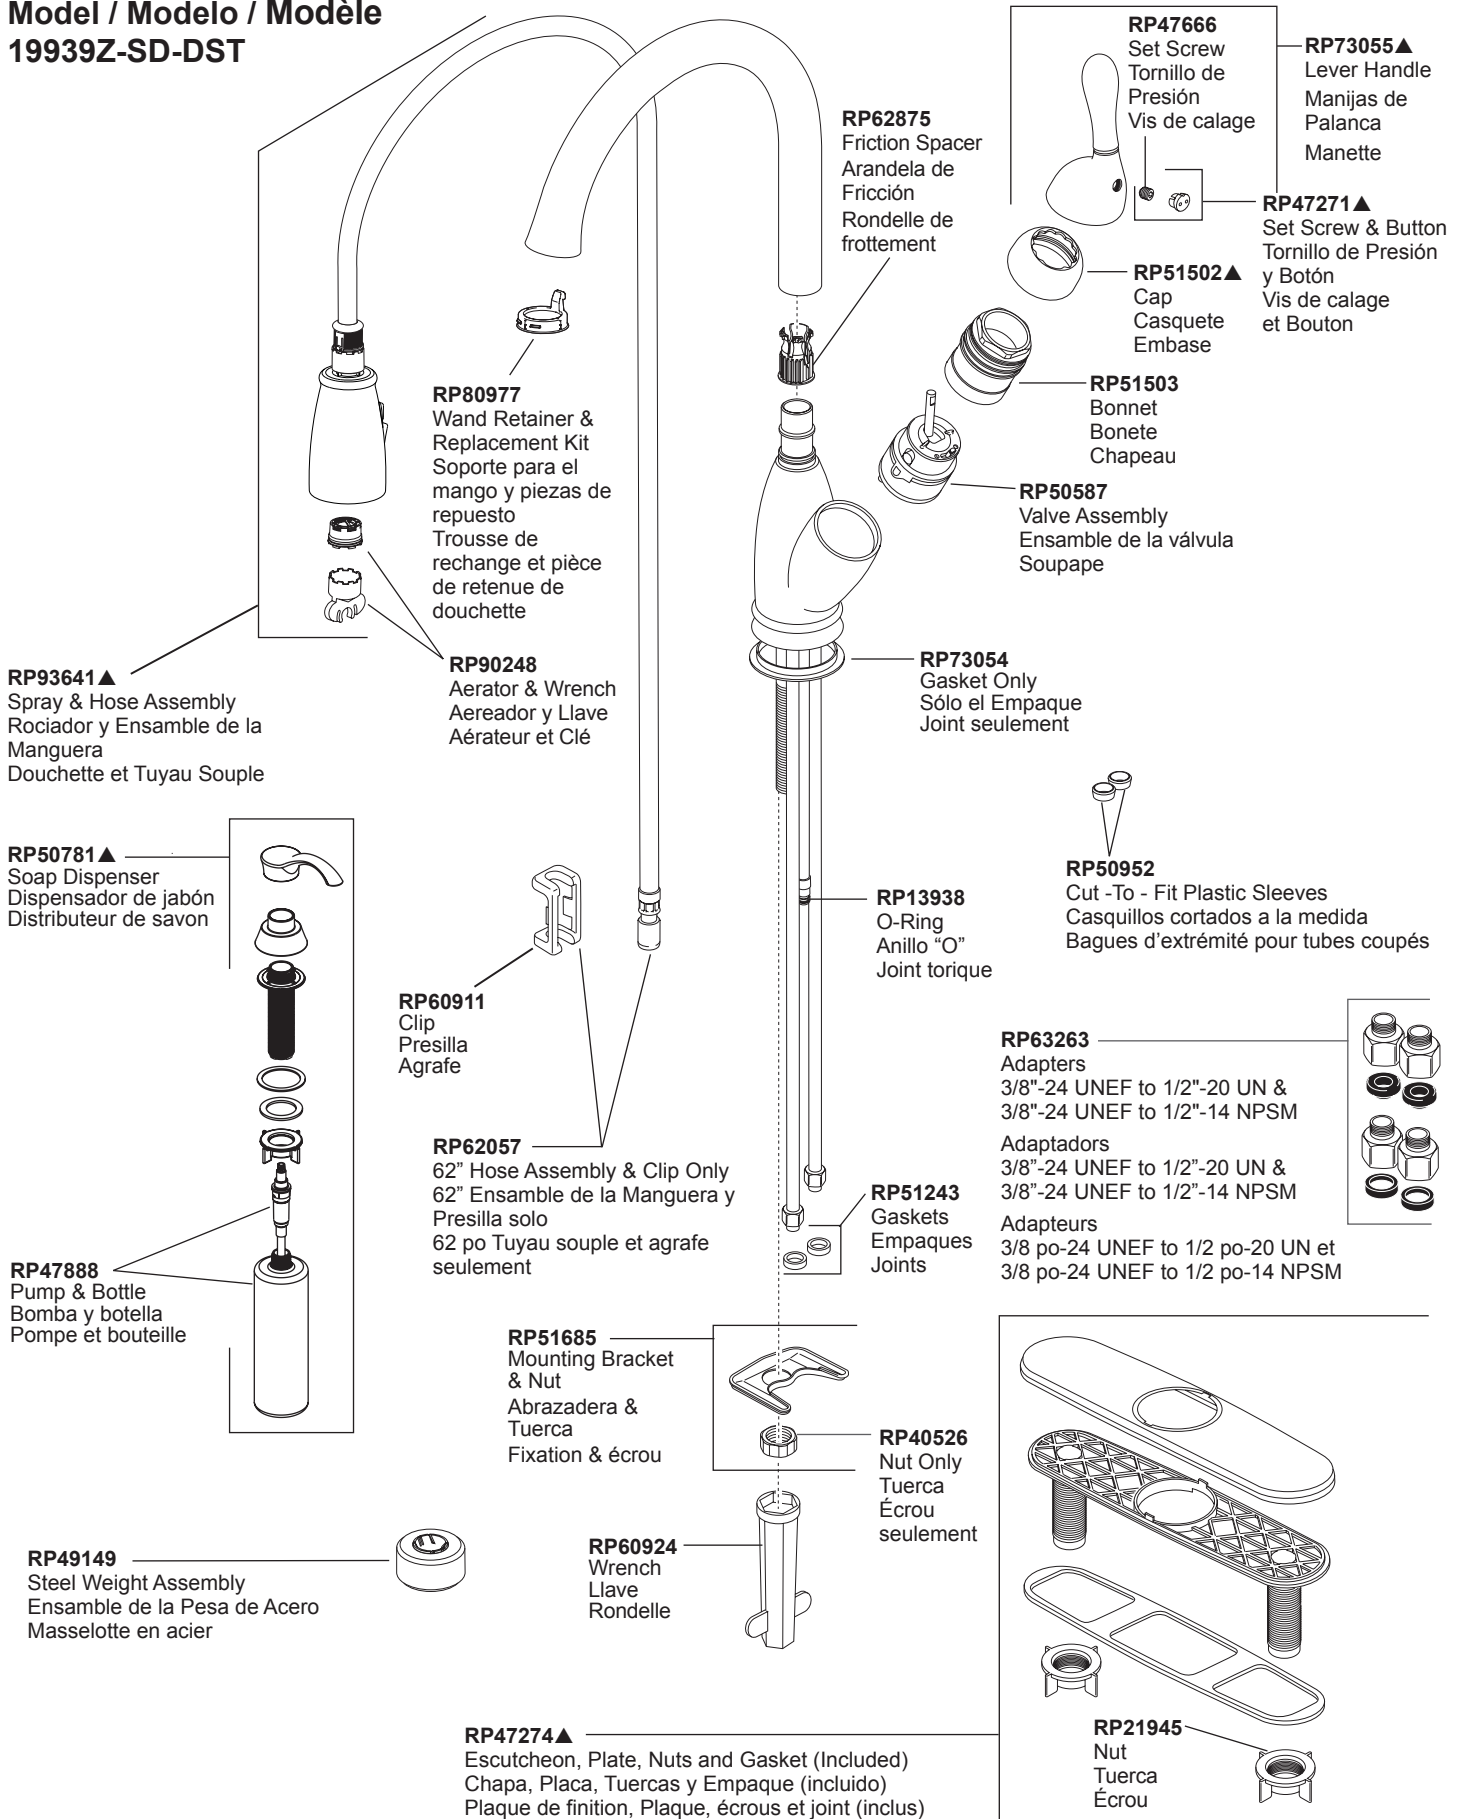

Model / Modelo / Modèle
19939Z-SD-DST

▲Specify Finish / Especificque el Acabado / Précisez le fini