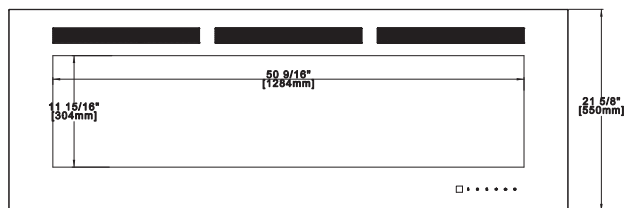

Caractéristiques et avantages

- Se branche dans une prise murale de 120 V ou peut être câblé
- Lit de cubes de cristaux clair qui rehausse l'éclat du jeu de flammes
- Choix d'un jeu de flammes bleu, orange, ou une combinaison des deux
- Cache-fil pouvant être peint inclus (cache le cordon et peut être peint afin de s'agencer avec le décor)
- Télécommande pratique qui ajuste l'intensité et la couleur du jeu de flammes, la soufflerie, la chaleur et la minuterie
- Jusqu'à 5000 BTU
- Surface de vision : 50 9/16 po L x 12 po H
- 1500 watts