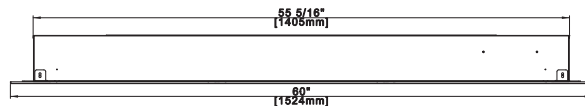

Caractéristiques et avantages

- Se branche dans une prise murale de 120 V ou peut être câblé
- Lit de cubes de cristaux clair qui rehausse l'éclat du jeu de flammes
- Choix d'un jeu de flammes bleu, orange, ou une combinaison des deux
- Cache-fil pouvant être peint inclus (cache le cordon et peut être peint afin de s'agencer avec le décor)
- Télécommande pratique qui ajuste l'intensité et la couleur du jeu de flammes, la soufflerie, la chaleur et la minuterie
- Jusqu'à 5000 BTU
- Surface de vision : 50 9/16 po L x 12 po H
- 1500 watts