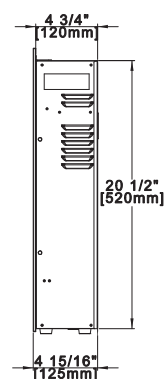

Caractéristiques et avantages

- Se branche dans une prise murale de 120 V ou peut être câblé
- Lit de cubes de cristaux clair qui rehausse l'éclat du jeu de flammes
- Choix d'un jeu de flammes bleu, orange, ou une combinaison des deux
- Cache-fil pouvant être peint inclus (cache le cordon et peut être peint afin de s'agencer avec le décor)
- Télécommande pratique qui ajuste l'intensité et la couleur du jeu de flammes, la soufflerie, la chaleur et la minuterie
- Jusqu'à 5000 BTU
- Surface de vision : 50 9/16 po L x 12 po H
- 1500 watts