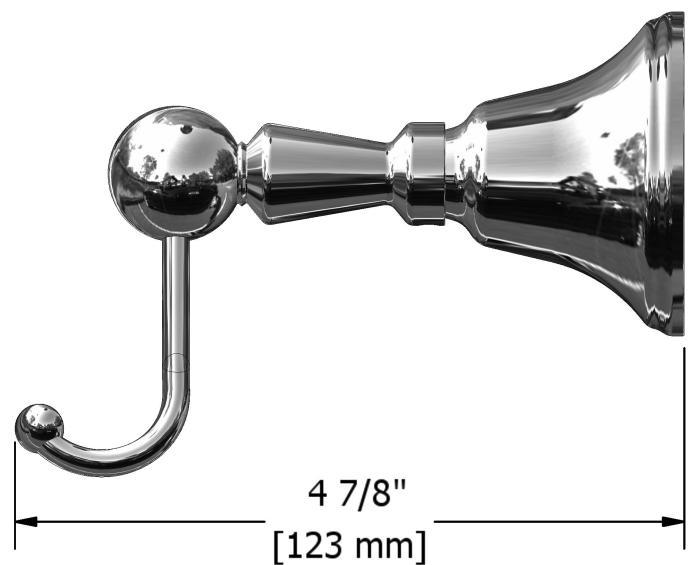

Crochet  
SR0

## Spécifications

### Description

- 4 trous d'ancrage

Les dimensions, les modèles et les finis présentés peuvent différer.

## Description

- 4 anchor points

Sizes, models and finishes may differ from thoses presented.