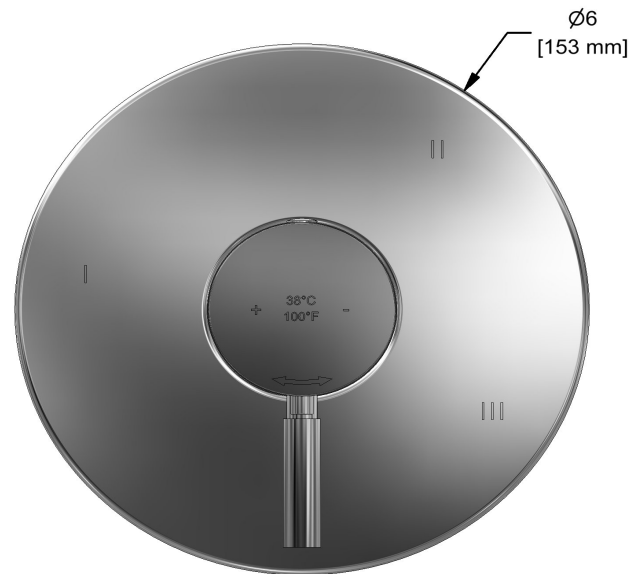

Les dimensions, les modèles et les finis présentés peuvent différer.

Garantie

Le produit **Riobel Inc.** que vous venez d'acquérir est couvert par une garantie À VIE limitée contre tout vice de fabrication sur les pièces et les finis chrome, PVS et noirs et toutes les pièces actives à partir de la date d'achat. Les autres finis, notamment les plastiques, sont garantis un an. Tous les composants électriques et électroniques sont couverts par une garantie limitée de 5 ans.

Service à la clientèle

Ontario, Ouest Canadien : 888-287-5354 Québec, Maritimes, États-Unis : 866-473-8442