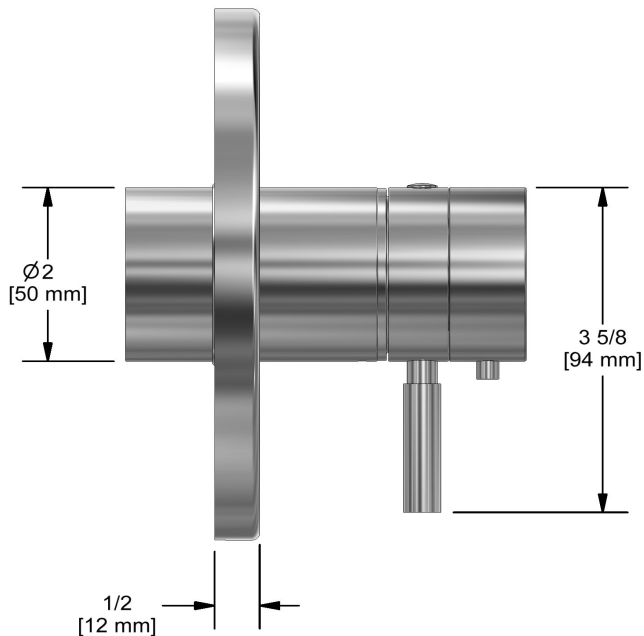

Systeme 3 voies coaxial Type T/P 1/2" avec douchette sur rail et tête pluie et cascade PEX EXPANSION

KIT#2745SYTM-EX

UPC®

Spécifications

Composition

- TSYTM45C - Garniture pour valve 3 voies coaxiale Type T/P
- R45-EX - Brut de valve coaxiale 3 voies, sans cartouche, Type T/P (thermo/pression équilibrée) PEX EXPANSION
- 5055C - Douchette sur rail
- 406C - Tête pluie et cascade
- 775C - Coude de raccordement

Service à la clientèle

Ontario, Ouest Canadien : 888-287-5354 Québec, Maritimes, États-Unis : 866-473-8442

2020.11.23

Garniture pour valve 3 voies coaxiale Type T/P
TSYTM45

Spécifications

Descriptions

- Commandez le brut R45, R45-SPEX ou R45-EX pour compléter
- Cartouche thermostatique/pression équilibrée coaxiale avec clapets anti-retour
- Garniture seule
- 6 positions (OFF, 1, 1 et 2, 2, 2 et 3, 3) partagées

Couleurs disponible

- C : Chrome
- BN : Nickel brossé (PVS)

Débit disponible

- 23 L/min, 6.0 gpm (US) 60psi

Certifications

- CSA B125.1
- ASME A112.18.1
- ASSE 1016
- Approbation CMR248
- ADA

Les dimensions, les modèles et les finis présentés peuvent différer.