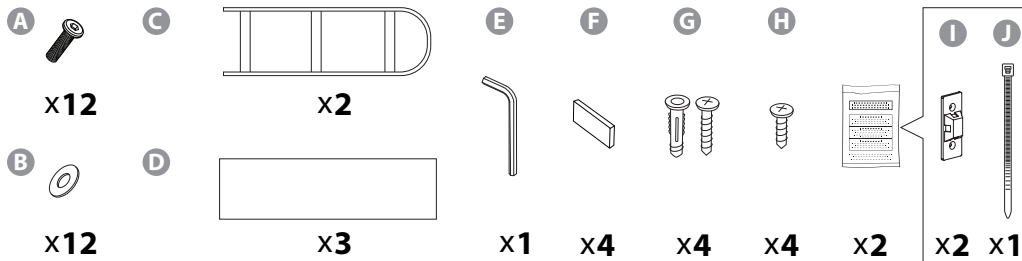

BELLWOOD
 3-tier Shelf
 Meuble étagère 3 niveaux
 Estante de 3 niveles
 3-stufiges Regal
 Estante de 3 níveis
 Design/Diseño: Matt Carr
 umbra.com

1

2

3 FURNITURE TIPPING RESTRAINT

Dispositif antichute / Retenedor de vuelco de mueble /
 Möbel-kippsicherung / Retenção do móvel