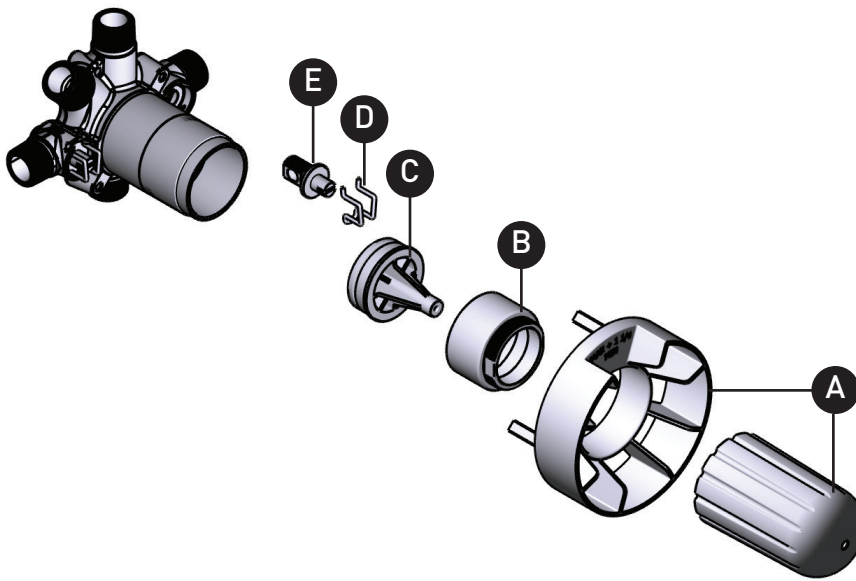

Canadian Customers

ONTARIO
houseofrohl.ca/support
1-800-287-5354

PEDIR POR NÚMERO DE REFERENCIA

PIEZAS ILUSTRADAS

R45

Válvula coaxial de 3 entradas tipo T/P
(termostático / de equilibrio de presión)

MODELO

R45
R45 EX
R45 SPEX