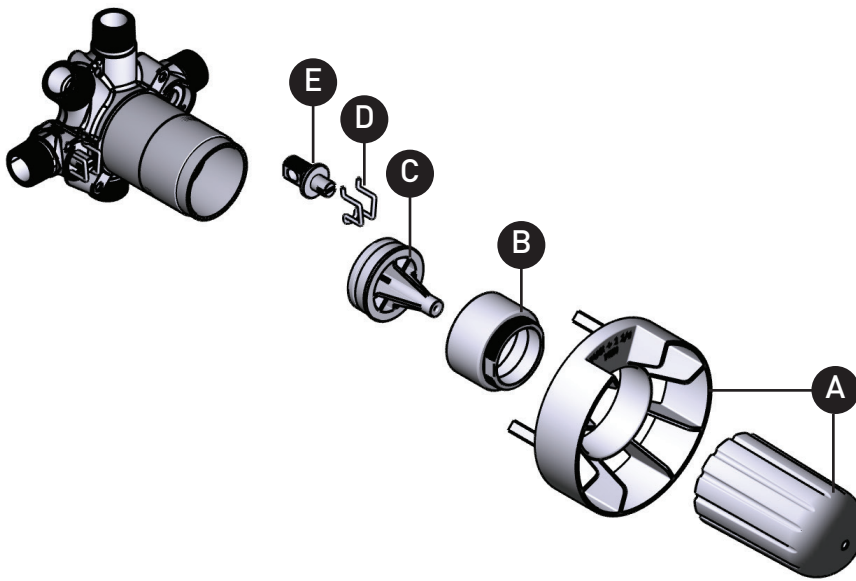

Brut de valve 3 voies coaxiale, Brut de valve 3
voies coaxiale, Type T/P

MODÈLE

R45
R45 EX
R45 SPEX

N° d'id.	N° de trousse	Fini
A	0-908	N/A
B	305-441	N/A
C	7-511	N/A
D	390-127 (x2)	N/A
E	7-441(x2)	N/A

For warranty or additional information, contact: