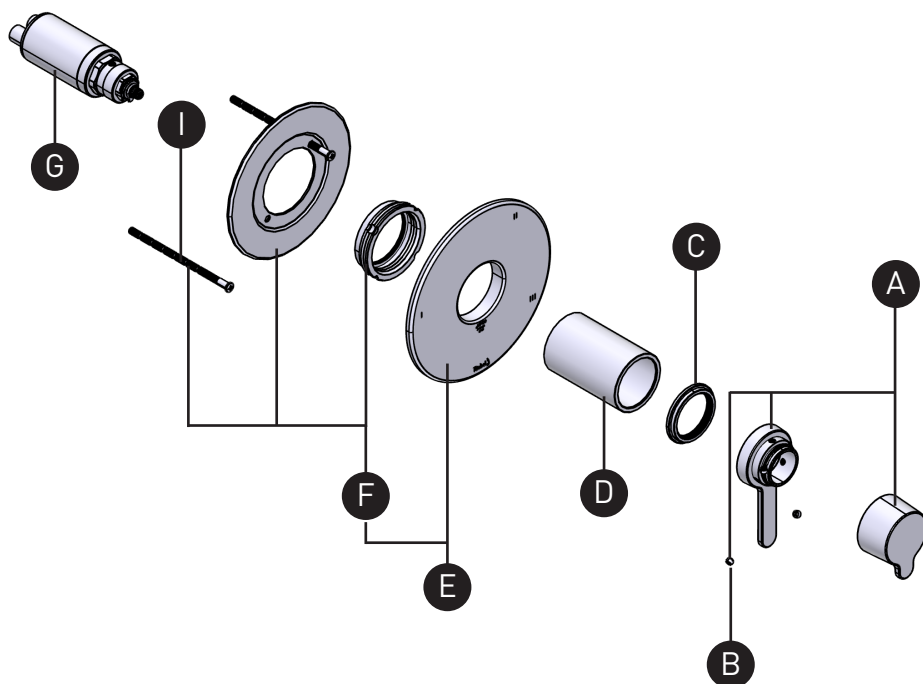

NIBI

Válvula coaxial tipo T/P
(termostático / de equilibrio de presión)
de 3 vías sin compartir

ID	Referencia del kit	Acabado
*A	214696	Ver más abajo
B	152-040 (x3)	N/A
*C	052-071	Ver más abajo
*D	053-077	Ver más abajo
*E	5-345	Ver más abajo
F	5-948	N/A
G	0-955	N/A
H	505-025	N/A
I	392-208 (x2)	N/A