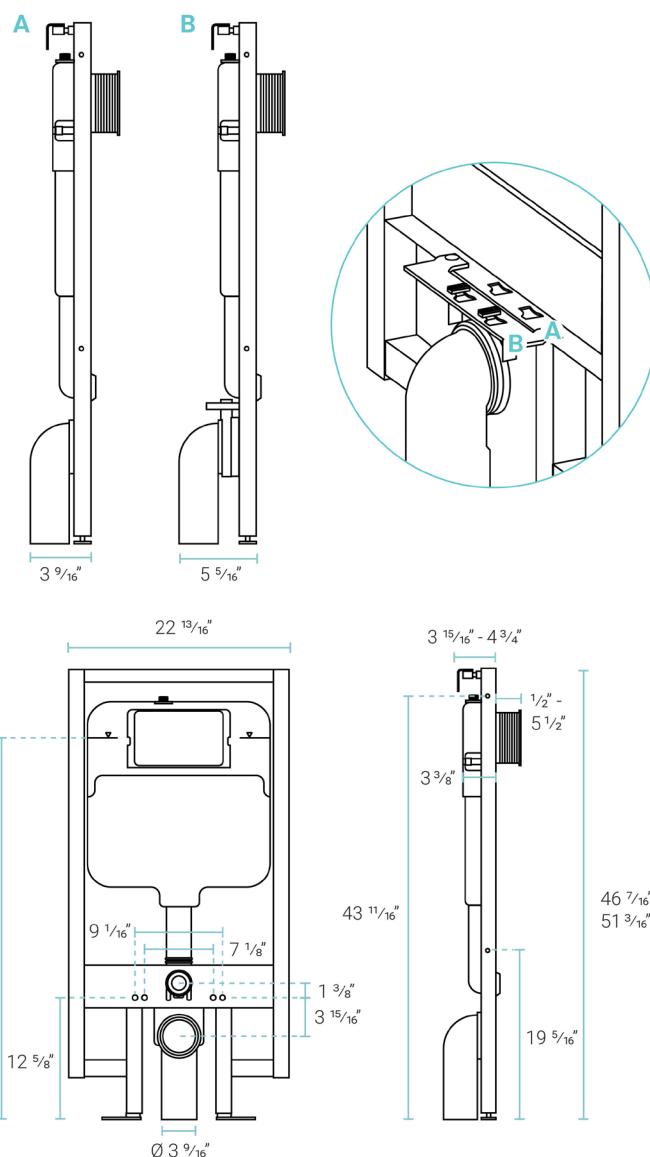

#### Installation:

- In-wall

#### Specifications:

- N.W: 33.0 lb.
- L: 22 13/16" x W: 4 3/4" x H: 51 3/16"

### SPECIFICATIONS:

N.W: 61 lb.  
D: 19.5" x W: 14.5" x H: 15"

## Specifications:

- N.W: 2.0 lb.
- L: 9 <sup>5</sup>/<sub>16</sub>" x W: <sup>5</sup>/<sub>16</sub>" x H: 6"