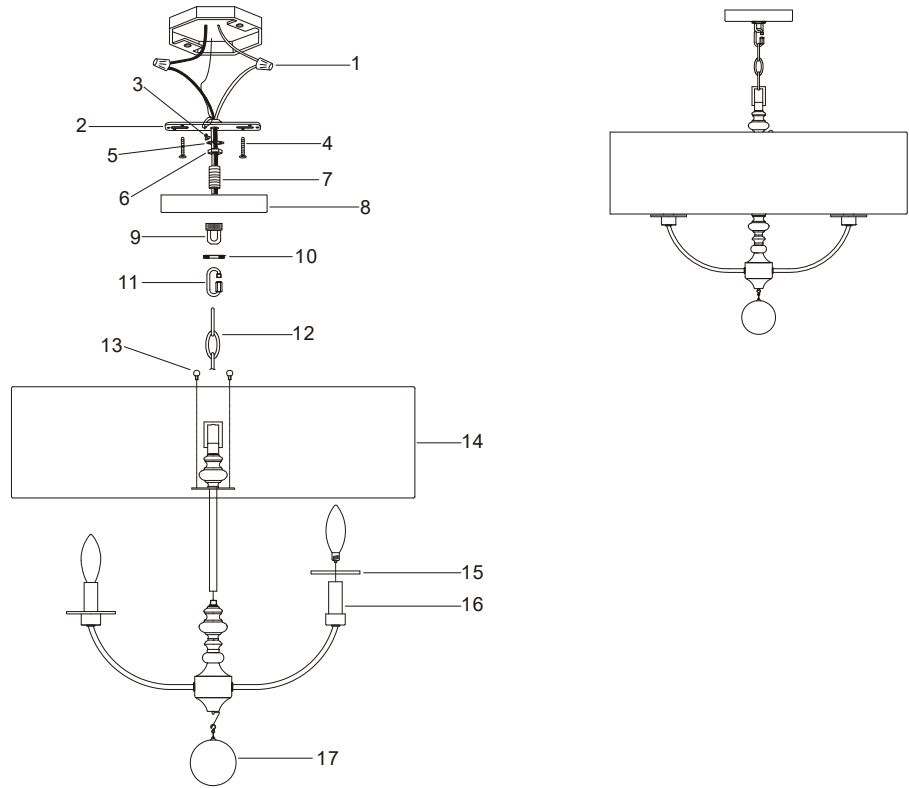

# VAN NOORD

PENDANT  
COLGANTE  
LUMINAIRE SUSPENDU

SKU: 453851

No.	Part Name	Nombre de pieza	Pièce	Part No.
1	Wire connectors (2pcs)	Conector de cable (2pcs)	Capuchon de connexion (2pcs)	PHSPRHDWR11WTY
2	Mounting bar (1pc)	Barra de montaje (1pc)	Barrette de fixation (1pc)	
3	Ground Screw (1pc)	Tornillo a tierra (1pc)	Vis de borne de terre (1pc)	
4	Screw (2pcs)	Tornillo (2pcs)	Vis (2pcs)	
5	Lock washe (1pc)	Arandela de cierre (1pc)	Rondelle de blocage (1pc)	
6	Hex Nut (1pc)	Tuerca hexagonal (1pc)	Écrou hexagonal (1pc)	
7	Nipple (1pc)	Boquilla (1pc)	l'embout (1pc)	
8	Canopy (1pc)	Marquesina (1pc)	Monture (1pc)	
9	Collar loop (1pc)	Anillo de colgaf1pc)	Anneau de fixation (1pc)	
10	Collar ring (1pc)	Anillo deplastic (1pc)	Anneau deplastique (1pc)	
11	Quick Link (2pcs)	Enlace directo (2pcs)	Raccord rapide (2pcs)	
12	Chain (1pc)	Cadena (1pc)	Chaîne (1pc)	PHSPRSCREW4WTY
13	Ball screw (2pcs)	Tuerca Tornillo (2pcs)	Écrou Vis (2pcs)	
14	Shade(1PC)	l'abat-jour(1pc)	Boquilla(1pc)	PHSPRSHD12WTY
15	Glass Panel (5pcs)	Panel de vidrio (5pcs)	Panneau en verre (5pcs)	PHSPRGLS10WTY
16	Candle sleeve(5pcs)	Forme de bougie(5pcs)	Manga de la vela(5pcs)	PHSPRMTLTUBE2WTY
17	Glass ball(1pc)	Sphère en verre (1pc)	Esferade vidrio (1pc)	PHSPRGLS7WTY

\*Specify Finish / Especifica el Acabado / Spécifiez la Finition

REVISED: 12/11/2021  
CODES: PHPL3055