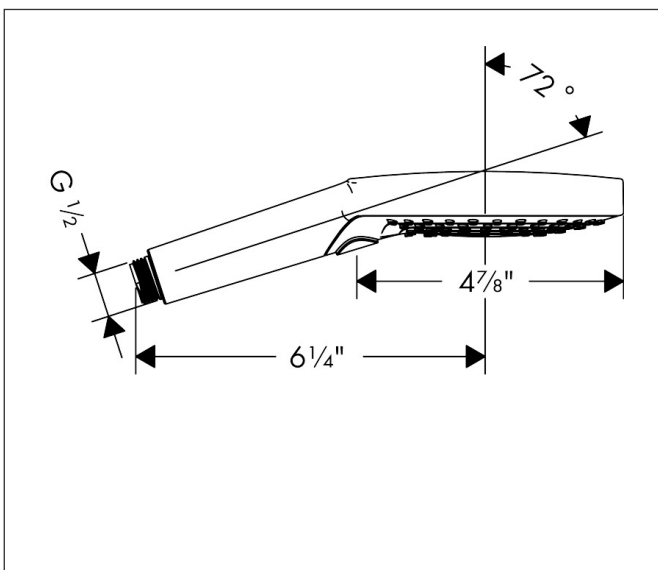

Brand AXOR  
 Art. Name **AXOR ShowerSolutions** Handshower 120 3-jet, 2.5 GPM  
 Art. Nr. 26053001  
 Surface chrome  
 Pos. 1

## Drawing