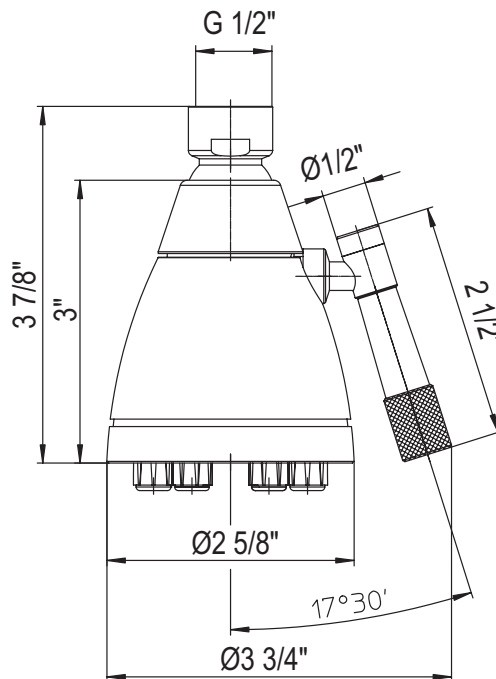

Cabezal de ducha multifunción de 3"

MODELOS: MB0190

For warranty or additional information, contact:

U.S.A.
houseofrohl.com/support
1-800-777-9762

QUEBEC / MARITIMES / WESTERN CANADA
QUÉBEC / MARITIMOS / OUEST CANADIEN
QUEBEC / MARITIMOS / CANADA OCCIDENTAL
houseofrohl.ca/support
1-866-473-8442