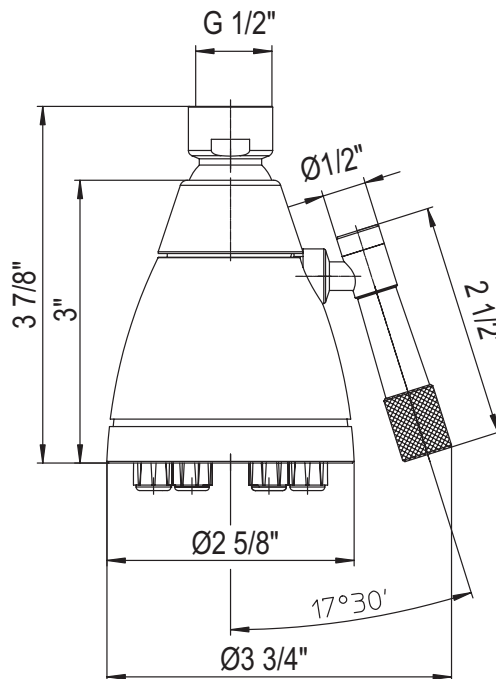

Tête de douche multi-fonctions 3"

MODÈLES: MB0190

For warranty or additional information, contact:

U.S.A.
houseofrohl.com/support
 1-800-777-9762

QUEBEC / MARITIMES / WESTERN CANADA
 QUÉBEC / MARITIMES / OUEST CANADIEN
 QUEBEC / MARITIMOS / CANADA OCCIDENTAL
houseofrohl.ca/support
 1-866-473-8442