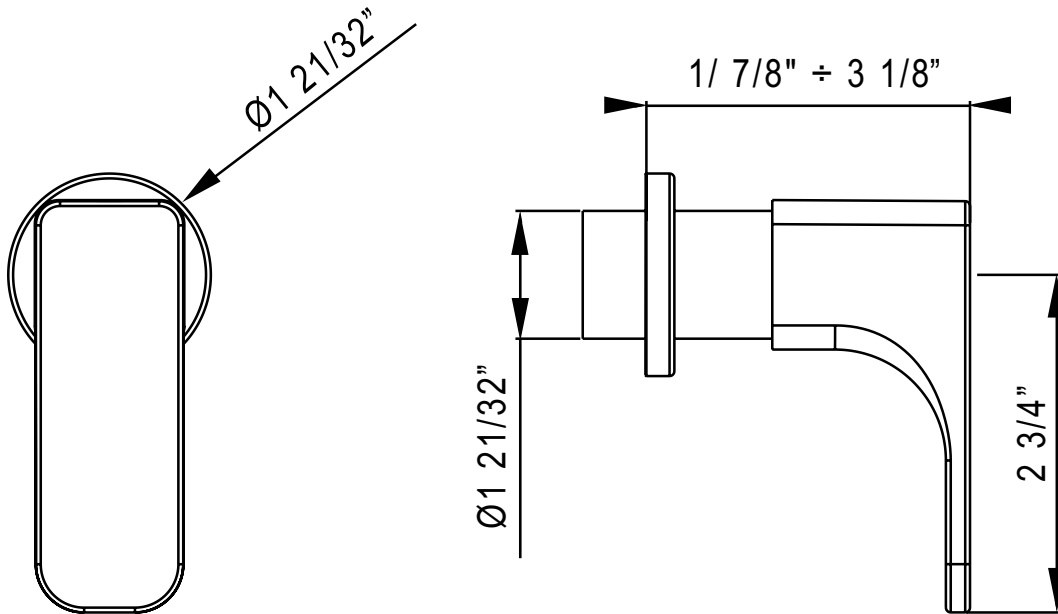

For warranty or additional information, contact:

U.S.A.
houseofrohl.com/support
1-800-777-9762

QUEBEC / MARITIMES / WESTERN CANADA
QUÉBEC / MARITIMES / OUEST CANADIEN
QUEBEC / MARITIMOS / CANADA OCCIDENTAL
houseofrohl.ca/support
1-866-473-8442

ONTARIO
houseofrohl.ca/support
1-800-287-5354